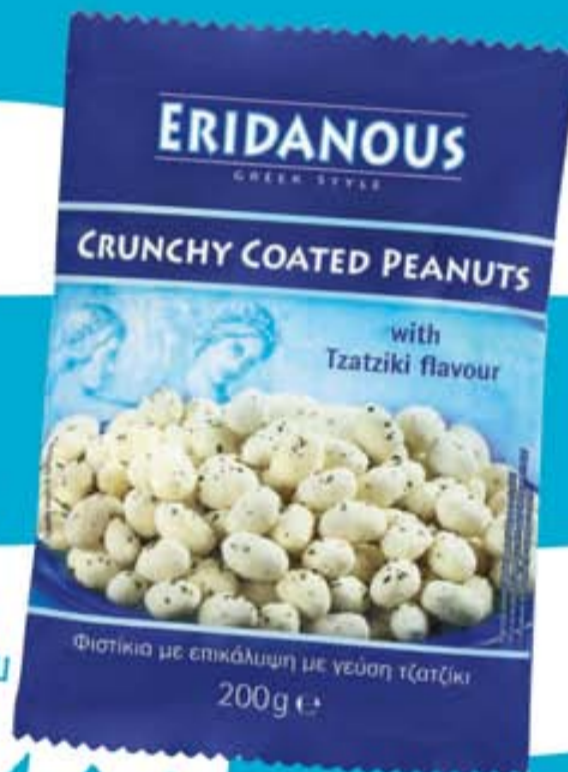

ΑΡΑΪΔΥ
V TĚSTÍČKU
TZATZIKY

2490
200 g
100 g = 12,45 Kč