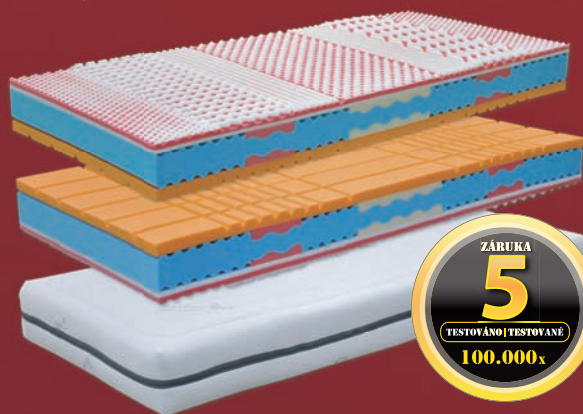

* cena s DPH

MATRACE ROYAL XENIE

Luxusní partnerská matrace s nejmodernějšími technologiemi pro zdravé spaní.

Rozměry: 90 x 200 cm, 80 x 200 cm, 85 x 195 cm.

Luxusní potah Silver Line - pratelný (60 °C), zipový uzávěr, prošev - klimatizační vrstva, antialergické vlastnosti, Massage RELAX - 3D RAINBOW technologie, odolná pěna Flexifoam. 7 masážních zón, ramenní kolébka. Střední vrstva - pěna s vyšší objemovou hmotností = stabilita, tuhost. Vrstva VISCO RELAX - paměťová visco pěna 7 zón, ramenní kolébka. Uložení na lamelový nebo lačkový rošt, možné uložení na polohovací rošty.