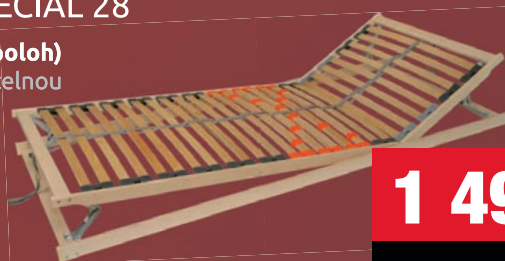

1 499,00

1 813,79*