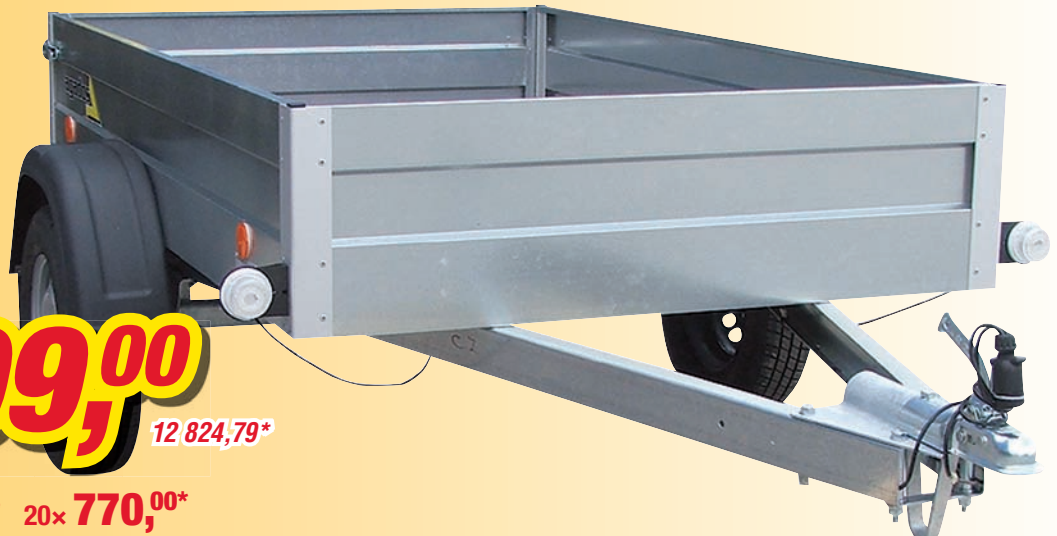

biloxi

AUTOLÉKÁRNIČKA

- plastová nebo kortexinová
- na poskytnutí první pomoci při silniční dopravě

69,99

84,69*

599,99

725,99*

agados
TRAILERS

PŘÍVĚS JEDNONÁPRAVOVÝ HANDY 7

užitečná hmotnost: 610 kg

- rozměry ložné plochy: 1250 × 2060 mm
- celková hmotnost: 750 kg
- hliníkové sloupky korby • kola: 165/70 R 13
- 350 mm vysoké bočnice z pozinkovaného plechu
- protismyková podlaha
- schválená konstrukční rychlost: 130 km/h
- vhodný přívěs pro přepravu 2 europalet nebo 10 zelinářských bedýnek