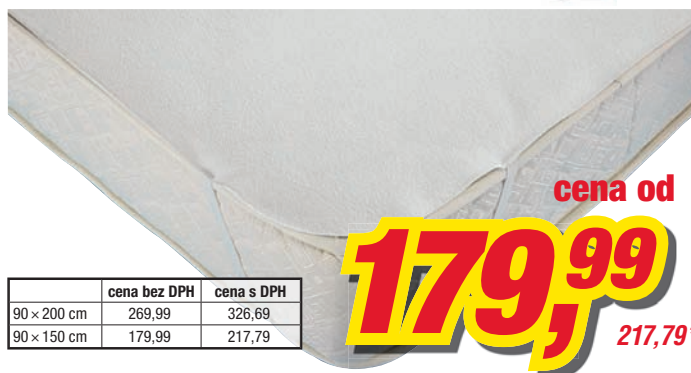

cena bez DPH	cena s DPH
90 × 200 cm	269,99	326,69
90 × 150 cm	179,99	217,79

cena od 179,99 217,79*