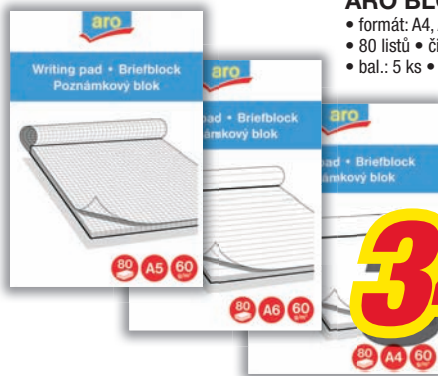

cena od

69,99
84,69*

ARO ZAKLÁDACÍ

- OBAL A4
- matný, závěsný
- bal.: 100 ks
- cena za bal.

30,99
37,50*

ARO BLOK

- formát: A4, A5 nebo A6
- 80 listů • čistý, linka, čtvereček
- bal.: 5 ks • cena za bal.

cena od