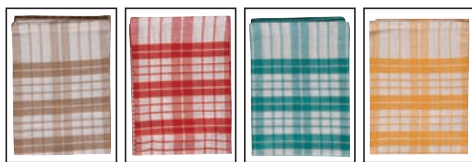

B.E.S. - Petrovice, s.r.o.

UTĚRKY 3 KS

bal.: 3 ks

- 170 g/m²
- rozměry: 50 × 70 cm
- různé barvy
- cena v přepočtu za 1 ks 15,33/18,55*