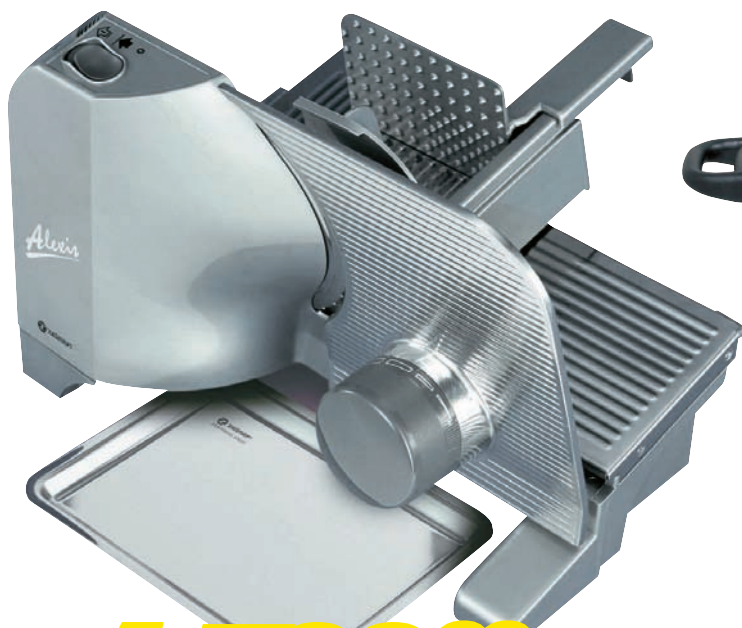

4 999,00 6 048,79*

**NÁKUP BEZ
PENĚŽ**

při nákupu
na splátky akontace
0 % z ceny zboží +

20× 363,00*

* cena s DPH

MIKROVLNNÁ TROUBA

FAIRLINE MW 2717

- výkon: 700 W • 6 výkonnostních stupňů
- 30minutový časovač • funkce rozmrazování

17 L

949,99
1 149,49*

zelmer

ELEKTRICKÝ KRÁJEČ ZELMER ALEXIS 493.5

- příkon: 200 W
- nastavení síly řezu 0 až 15 mm
- systém dvojitého jištění
- táček na nakrájené potraviny
- kovová konstrukce

1 799,00
2 176,79*

PONORNÝ MIXÉR SENCOR SHB 4360

SENCOR

- příkon: 800 W • nerezový nástavec použitelný i pro mixování horkých pokrmů
- nerezová šlehačí metla a sekací nůž
- 800ml mixovací nádoba s víčkem
- 500ml sekáček s nerezovým ostřím a víčkem

6 let
záruka
na motor

824,99
998,24*

REMOSKA GRAND TEFLON R 1202

- příkon: 650 W
- složená ze 3 částí – odnímatelné víko s výhřevnou spirálou, mísa a stojan
- využitelný objem: 4 l
- počet porcí: 4 a více
- ø mísy: 32 cm