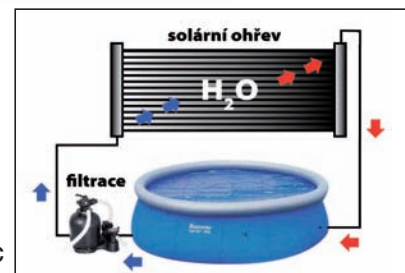

SPRCHA SOLÁRNÍ UNO 20

- objem zásobníku 20 l • páková baterie

od 1 849,00/2 237,29*

	cena bez DPH	cena s DPH
sprcha solární Sunny	1 849,00	2 237,29
sprcha solární Uno 20	1 999,00	2 418,79

SOLÁRNÍ OHŘÍVAČ

- vhodný pro všechny bazény s filtrací • ohřeje vodu až o 5 °C
- rozměr 1 m²: šířka 0,33 m a délka 3 m
- rozměr 3 m²: šířka 1 m a délka 3 m
- POZOR! Solární ohřivač 1 m² pouze pro kombinaci s 3 m²

	cena bez DPH	cena s DPH
1 m²	499,99	604,99
3 m²	1 499,00	1 813,79

od 499,99/604,99*