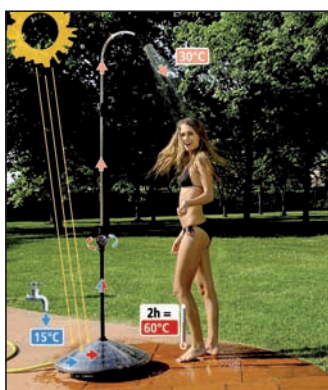

PH TESTER

- slouží k orientačnímu měření pH a množství chloru v bazénové vodě v rozsahu pH: 5,5–9,00 ppm (chlor: 0,2–3,0 ppm)
- tester je nezbytná pomůcka pro udržení kvality vody v bazénu
- na 1 baterii typu AA (není součástí balení)

459,99/556,59*