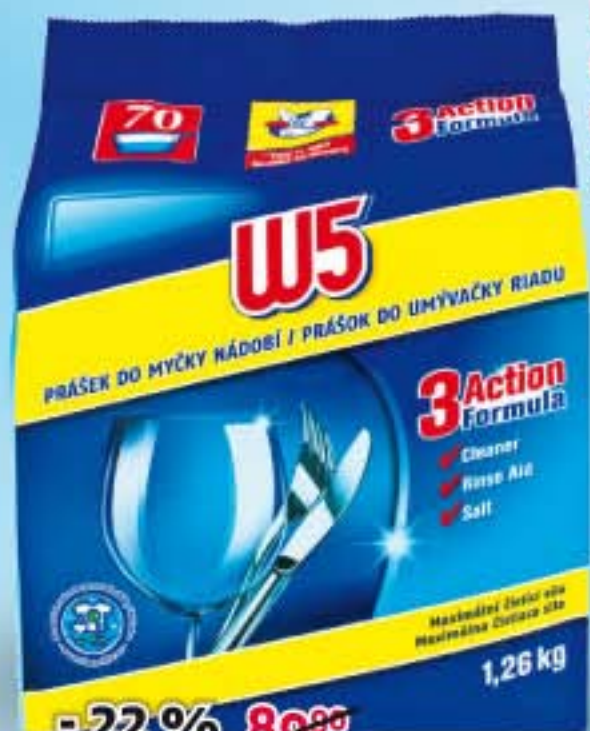

**-20% ~~99⁹⁰~~
79⁹⁰**

**Prášek
do myčky
nádobí**

• 1,26 kg
• 1 kg = 55,48 Kč