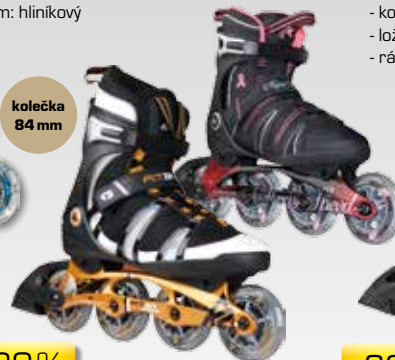

kolečka 84 mm

-20%

místo 4 499,-

3 499,-

ROLLERBLADE

pánské/dámské in-line brusle
CROSSFIRE 90 / ACTIVA 90

- ultra lehké brusle
pro výkonnostní bruslaře
- kolečka: 90mm/84A
- ložiska: SG 7
- rám: ALU