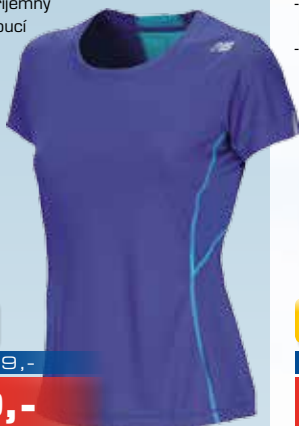

místo 1 690,-

**749,-**

**pánské běžecké triko**  
- 100% polyester

-30%

místo 499,-

**349,-**

**dámské běžecké triko**  
- 100% polyester  
- Icefil: lehký, příjemný  
a rychleschnoucí  
materiál

-25%