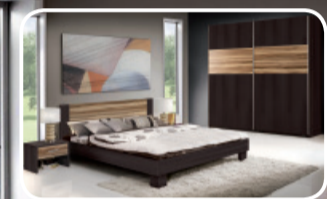

980-1852, 56/01, 02

Postel
dekor dub sonoma/bílá nebo wenge/ořech, bez roštu, bez matrace, 2x
noční stolek.

1.) Postel, 2x noční stolek 5053,- 2999,- Kč
2.) Šatní skříň 11437,- 6999,- Kč

5.1 Postel, 2x noční stolek
doporučená cena 5 053,-