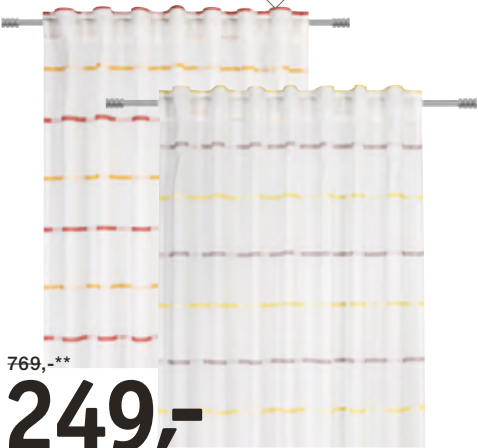

VHODNÝ TAKÉ PRO VŠECHNY
TYPY KOLEJNIC A GARNÝŽÍ!

ESPOSA

769,-**

249,-

[2] ZÁVĚS S TUNÝLKY,
CENA ZA KS

ESPOSA