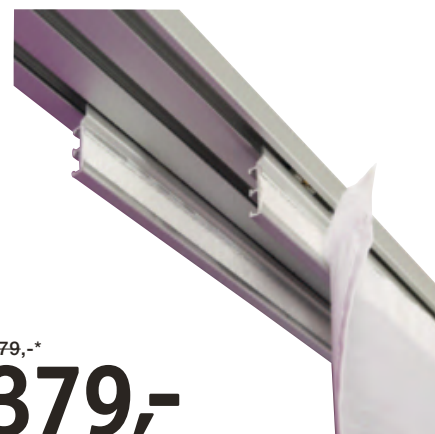

TAKÉ VE FIALOVO-ZELENÉM PROVEDENÍ!

1.199,-*

499,-

[6] HOTOVÝ ZÁVĚS,
CENA ZA KS

979,-*

379,-

[7] KOLEJNICE PRO PLOCHÝ ZÁVĚS,
DĚLKA 160 CM, CENA ZA KS

1 Ploché závěs, k dostání v různých barvách, 100% polyester, 60x255 cm, cena za ks, místo 379,-** **179,-** (85450037/02,06,03-04,01,05)