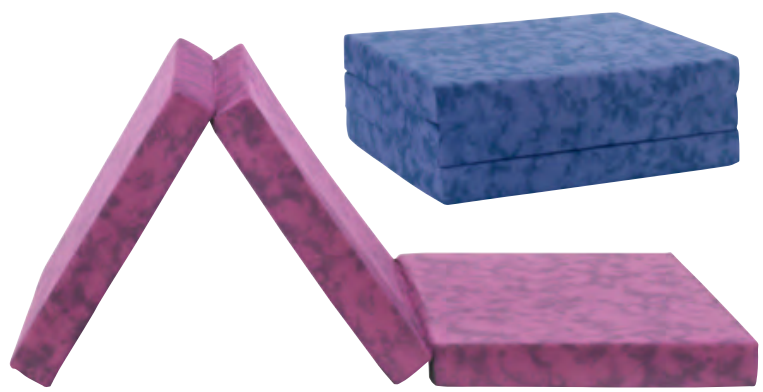

LAMELOVÝ ROŠT, 34 pružných lamel, komfortní zóna v oblasti ramen, individuální nastavení tuhosti v oblasti beder, polohovatelný, cca 90/200cm 2.299,- (26380088/01.99)

MATRACE ze studené pěny s vrstvou viskózní pěny a komfortní zónou v oblasti ramen, 7 zón ležení, odnímatelný potah Primatex s možností praní do 60°C, cca 90/200cm, stupeň tvrdosti 2 a 3 za stejnou cenu 4.999,- (09270052/01-02.99)

Skříň
misto 4.499,-* **2.999,-**
-33%

Postel
misto 6.499,-* **4.299,-**
-33%

NÁBYTKOVÝ PROGRAM do dětského pokoje, dekor borovice Laredo/barva modrá nebo růžová.
Skříň 2.999,- Regál 3.149,- Rohová skříň 4.999,- Komoda 4.999,- Komoda 2.299,- Police 699,-
Psací stůl 2.999,- Dětský stůl 999,- Postel s úložným prostorem 4.299,- Noční stolek 899,-
(18030241/01-30,99)

misto 5.999,-* **2.999,-**
-50%

rozdělitelná na dvě lůžka

PATROVÁ POSTEL, plocha lůžka: 2x cca 90/200cm, rozdělitelná na dvě lůžka
2.999,- (26400015/01)

cca 80/190cm
misto 1.699,-* **699,-**
-58%

SKLÁDACÍ MATRACE, cca 80/190cm, odnímatelný potah s možností praní, barva borůvková nebo modrá 699,- (09270068/01-02)