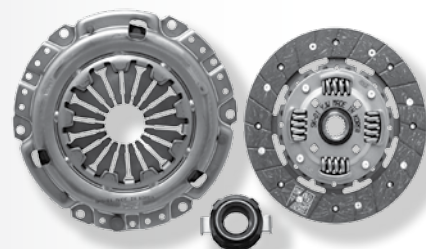

SADY ROZVODOVÉHO ŘEMENE

ušetříte až
65 %

SPOJKY

ušetříte až
70 %

	Kód AK <small>kód orig. dílu</small>	Cena v originál servisu	Naše cena	Úspora
AUDI A6 (97-05) 2.5TDi	IN 530020210 059198119A	8 339 Kč	2 917 Kč	65%
ŠKODA OCTAVIA (02/04- 2.0 FSI	IN 530044510 06F198119A	6 688 Kč	4 719 Kč	29%
OPEL ASTRA H (03/04- 1.8	IN 530044110 1606306	3 804 Kč	3 121 Kč	18%
FORD FOCUS (11/04- 1.6 TDCi	IN 530037510 1229768	4 309 Kč	3 620 Kč	16%