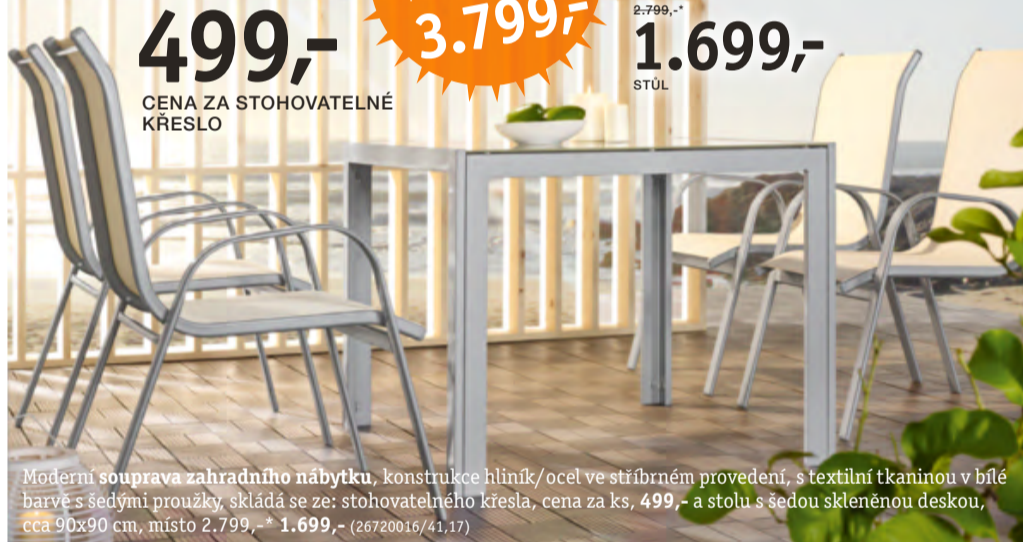

499,-

CENA ZA STOHOVATELNÉ KŘESLO

KOMPLETNÍ SADA ZA VÝHODNOU CENU:
4x STOHOVATELNÉ KŘESLO, 1x STŮL

3.799,-

2.799,-*
1.699,-

STŮL

Moderní souprava zahradního nábytku, konstrukce hliník/ocel ve stříbrném provedení, s textilní tkaninou v bílé barvě s šedými proužky, skládá se ze: stohovatelného křesla, cena za ks, 499,- a stolu s šedou skleněnou deskou, cca 90x90 cm, místo 2.799,-* **1.699,-** (26720016/41,17)

ambia.

VČ. STŘÍŠKY