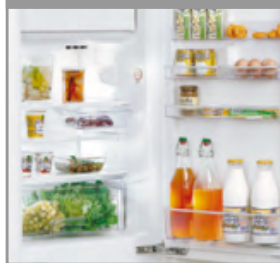

vč. kombinované ledničky třídy A+¹⁾

vč. mikrovlnné trouby

1 Kuchyňská linka v barvě fango, korpus, přední strany závěsných skříněk, pracovní deska a sokly v bílé barvě, různé barvy předních stran a korpusů za individuální cenu, šířka cca 310 cm, místo 72.918,-* **39.990,-** vč. 5dílné sady vestavných spotřebičů; myčka nádobí třídy A¹⁾, drez a armatura za příplatek (14980333/06)