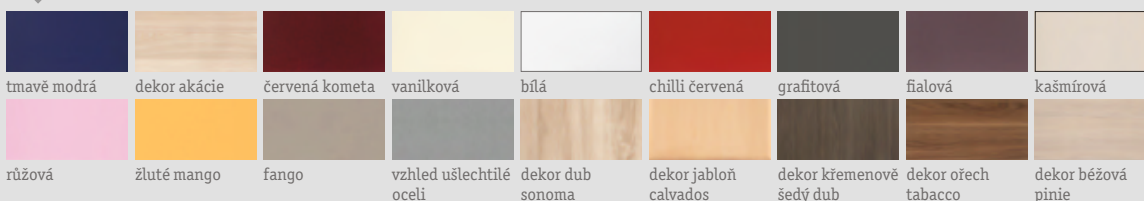

XXL VÝBĚR PŘEDNÍCH STRAN

*Cena nezávazně doporučená výrobcem. **Naše dosavadní prodejní cena. Ceny platí při vyzvednutí zboží na pobočce. 1) Energetická třída spotřebiče. 2) Příklad splácení: cena zboží 10 000 Kč s přímou platbou 0 Kč. Výše úvěru 10 000 Kč, počet měsíčních splátek 36, měsíční splátka 336 Kč, celkem zaplatíte 12 096 Kč, roční úroková sazba 12,80 %, RPSN 13,58 %, úvěr bez pojištění schopnosti splácet. Působíme jako zprostředkovatel úvěrů pro spol. CETELEM ČR, a.s.