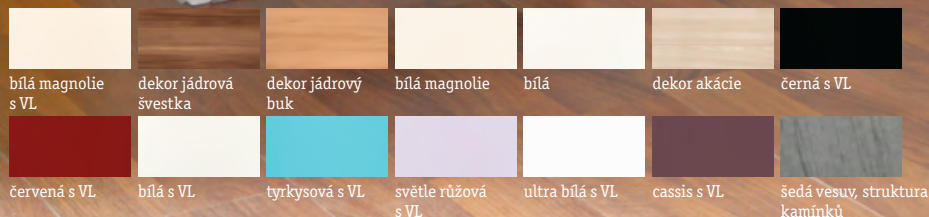

*Cena nezávazně doporučená výrobcem. **Naše dosavadní prodejní cena. Ceny platí při vyzvednutí zboží na pobočce. 1) Energetická třída spotřebiče. 2) Příklad splácení: cena zboží 10 000 Kč s přímou platbou 0 Kč. Výše úvěru 10 000 Kč, počet měsíčních splátek 36, měsíční splátka 336 Kč, celkem zaplatíte 12 096 Kč, roční úroková sazba 12,80 %, RPSN 13,58 %, úvěr bez pojištění schopnosti splácet. Působíme jako zprostředkovatel úvěrů pro spol. CETELEM ČR, a.s.