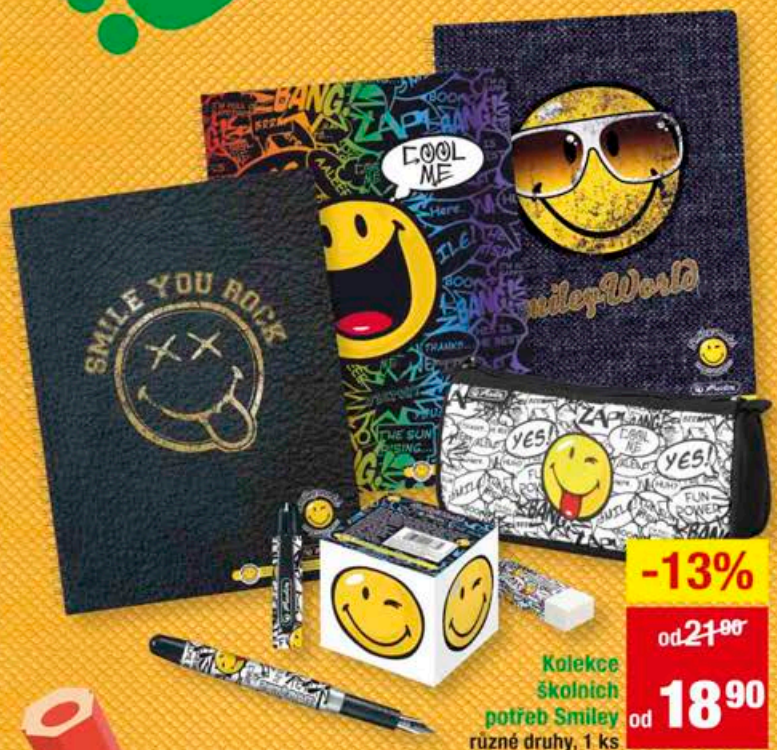

INTERSPAR

Kvalitně pro rodinu