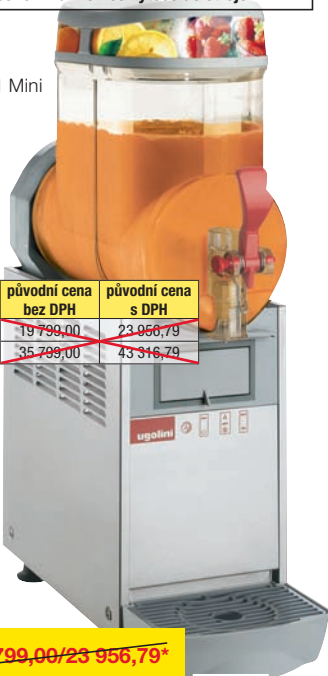

cena bez DPH	cena s DPH	původní cena bez DPH	původní cena s DPH
Ugolini MT 1 Mini	17 999,00	21 778,79	~~19 799,00~~	~~23 956,79~~
Ugolini MT 2 Mini	30 999,00	37 508,79	~~35 799,00~~	~~43 316,79~~

STROJ NA VÝROBU LEDOVÉ TŘÍŠTĚ UGOLINI MT 1 MINI

- příkon: 0,46/1,1/1,3 kW
- napětí: 230 V • počet nádrží: 1
- objem nádrže: 6 l • rozměry (š x h x v): 180/360/540 x 470 x 650 mm

původní cena **19 799,00/23 956,79***

od 17 999,00/21 778,79*

při nákupu na splátky akontace 0 % z ceny zboží +

20x 1 307,00*