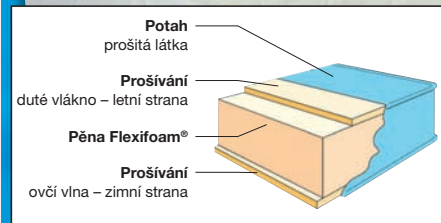

* cena s DPH

MATRACE TARRINGTON HOUSE

BENEFIT

- kvalitní matrace s rozlišenou letní a zimní stranou
- vhodné uložení na pevný nebo lamelový rošt
- výška: cca 14 cm
- rozměry: 90 × 200, 85 × 195, 80 × 200 cm