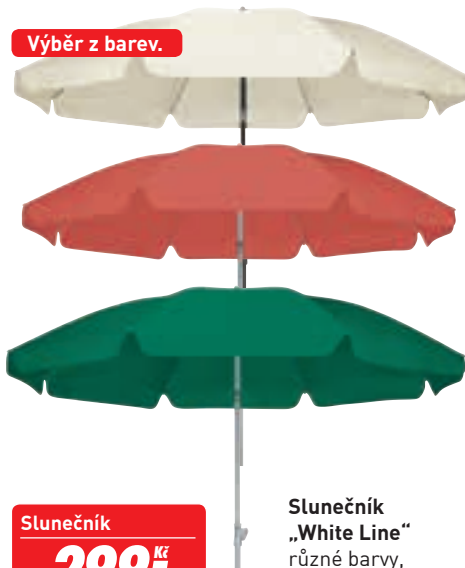

Výběr z barev.

Slunečník

299,- Kč

místo 439,-

-31%

Slunečník „White Line“

různé barvy, průměr 150 cm. **299,- Kč** průměr 20 cm. **349,- Kč** (18955057, 18955106)