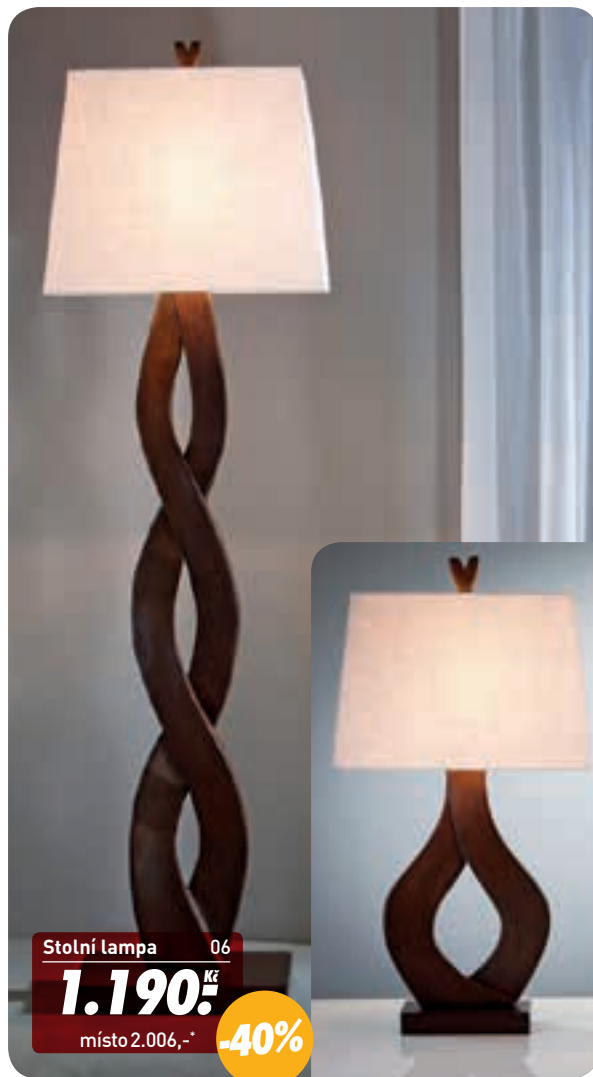

místo 878,-

**-43%**

**Včetně žárovek.**

Stojací lampa 05

**1.190:Kč**

místo 1.818,-

**-34%**

Stolní lampa 06