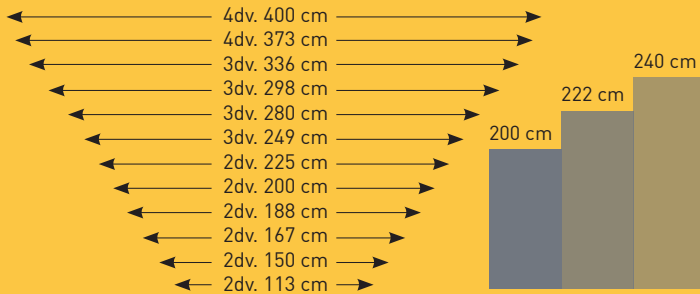

3 výšky, 12 šířek - neomezené kombinace