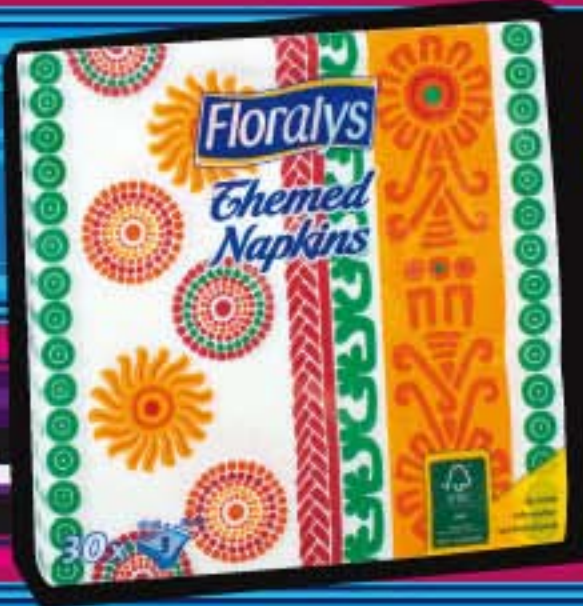

TORTILLA SNACK
• Tortilla Chips s příchutí chilli a sýrovým dipem
• chipsy a dip krátce ohřejeme v mikrovlnné troubě
• 170 g
• 100 g = 20,53 Kč
34.90