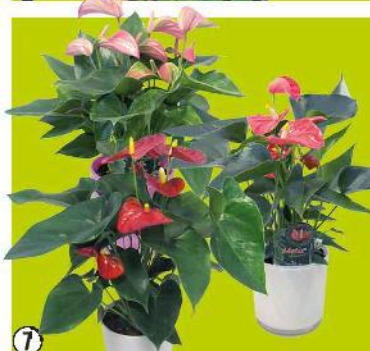

8 Kala 2302456  
- 3-4 květů  
- barevný mix  
- K 13 cm **195.-**

Velké květináče

15 Samozavlažovací obal Cubico Cottage  
- systém Lechuza pro bezstarostnou péči o Vaše rostliny  
- kompletní set (obal, květináč, samozavlažovací set)  
- rozměry 30x33 cm  
- dostupný v barvách bílá, šedá, hnědá 8327325, 7885580,2 **1250.-**