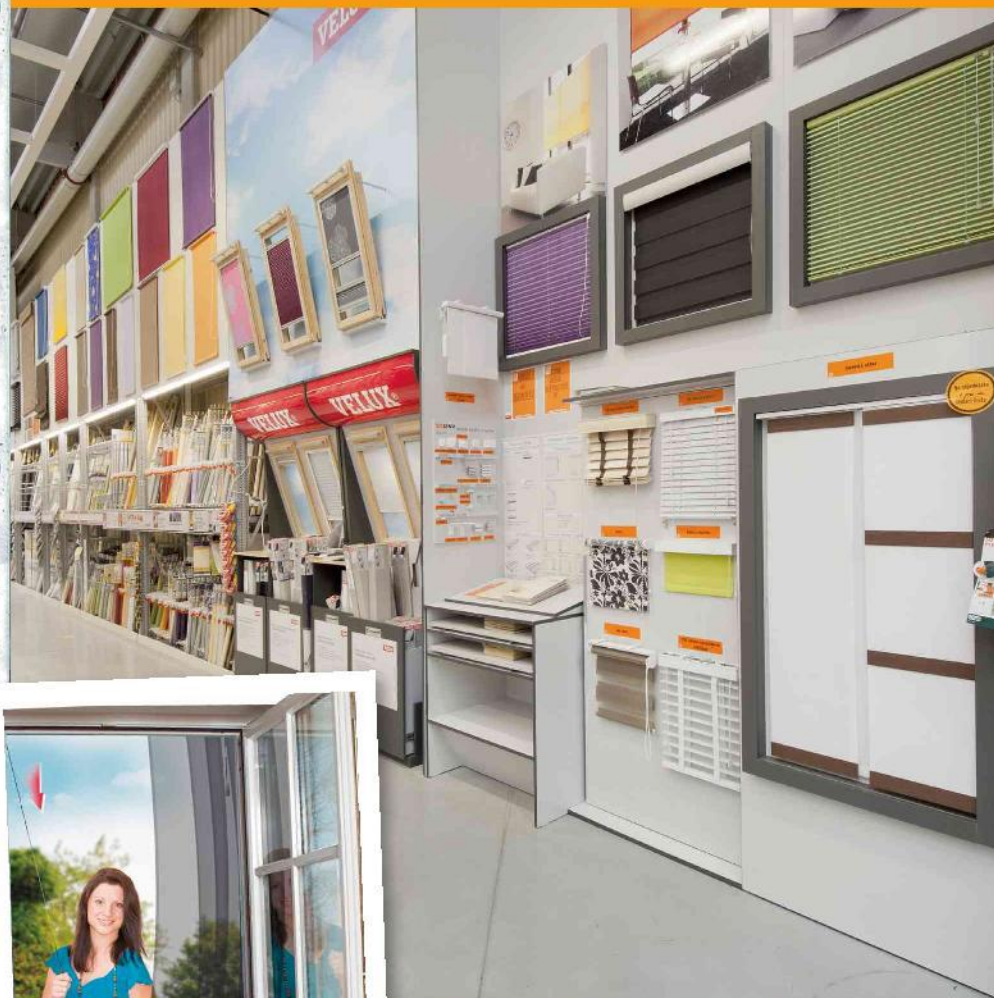

# Značková kvalita za trvale nejnižší ceny!

Ochrana proti slunci a hmyzu:

**Závěs do dveří  
Rhino**  
- závěs se dá jednou rukou zatáhnout či odtahnout  
- závaží drží lamely pěkně napnuté  
- antracitová barva pro dobrý průhled  
7629614,5