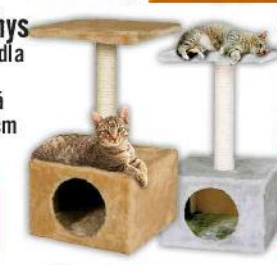

**55.-**

**Škrabadlo Amethys**

- kombinace škrabadla a pelíšku  
- barva béžová, šedá  
- v: 55 x š: 30 x d: 30 cm  
7339935,37

**349.-**

**Antiparazitní obojek**  
- přírodní, délka 35 cm  
- vhodný od 2 měsíců  
3533811