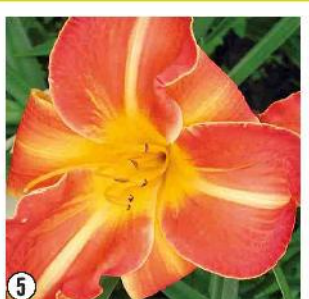

Divukrásné trvalky:

- **5 Žluté trvalky** 7124350
  Např. **Denivka - Hemerocallis**
  - vysoká do 1 m
  - kontejner 1,5 l **129.-**
- **6 Vlčí bob** **Lupinus hybr.**
  - trvalka s majestátním
  květenstvím, kvete
  červen - srpen **159.-**
  - K 3l 3845735
- **7 Stračka** **Delphinium**
  - nenáročná, krásná svým
  kvetením, vhodná
  k řezu i sušení **129.-**
  - K 1,3 l 7124297
- **8 Plamenka latnatá**
  Phlox paniculata
  - nenáročná trvalka,
  dorůstá až 100 cm
  - kontejner 3l **159.-**
  3845742