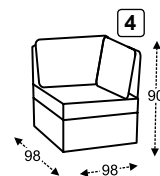

rohová sestava s úložným prostorem
rozměry š*v*d - 266*90*180 cm

poskládáno z dílů 8L+6+3+8P

cena od kat. "B"

19 270,-

cena od kat. "B"
■ **2 920,-**

cena od kat. "B"
■ **7 350,-**

cena od kat. "B"
■ **3 300,-**