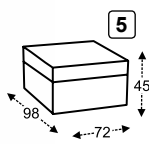

rohová sestava s úložným prostorem
rozměry š*v*d - 266*90*180 cm

poskládáno z dílů 8L+6+3+8P

cena od kat. "B"

19 270,-

cena od kat. "B"
■ **2 920,-**

cena od kat. "B"
■ **7 350,-**

cena od kat. "B"
■ **3 300,-**