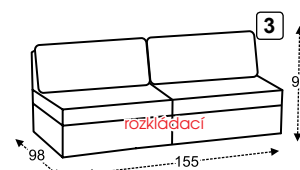

cena od kat. "B"
■ **7 980,-**

cena od kat. "B"
■ **1 970,-**