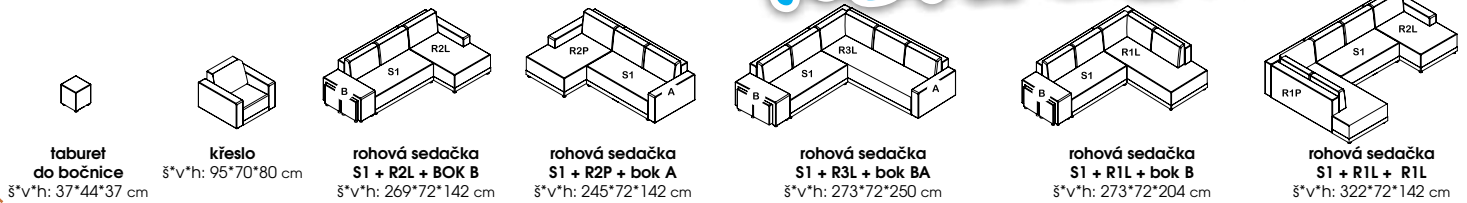

Štern je novinka, která kombinuje výhodné a praktické řešení mezi sedacími soupravami. V bočnici je možné skrýt taburety s praktickými kapsami nebo po vyjmutí poslouží jako stoličky. Sedáčka má funkci rozkladu pro spaní.

■ **STERN**

Moderní systémová rohová sedací souprava

Novinka

■ **CAROLINA I**

VHODNÉ PRO KAŽDODENNÍ SPANÍ

■ **CAROLINA II**