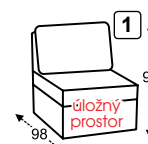

cena od kat. "B"
■ **4 560,-**