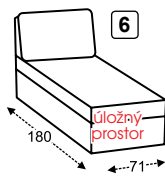

rohová sestava s úložným prostorem
rozměry š*v*d - 266*90*180 cm

poskládáno z dílů 8L+6+3+8P

cena od kat. "B"

19 270,-

cena od kat. "B"
■ **2 920,-**

cena od kat. "B"
■ **7 350,-**

cena od kat. "B"
■ **3 300,-**