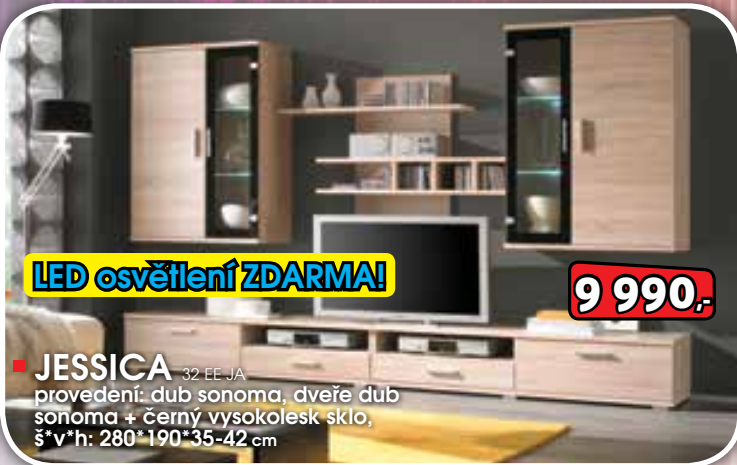

9 990,-

LED osvětlení ZDARMA!

Možno také v bílé/ořech virginia P2.957.65