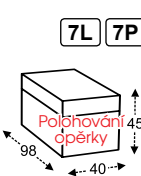

rohová sestava s úložným prostorem
rozměry š*v*d - 266*90*180 cm

poskládáno z dílů 8L+6+3+8P

cena od kat. "B"

19 270,-

cena od kat. "B"
■ **2 920,-**

cena od kat. "B"
■ **7 350,-**

cena od kat. "B"
■ **3 300,-**