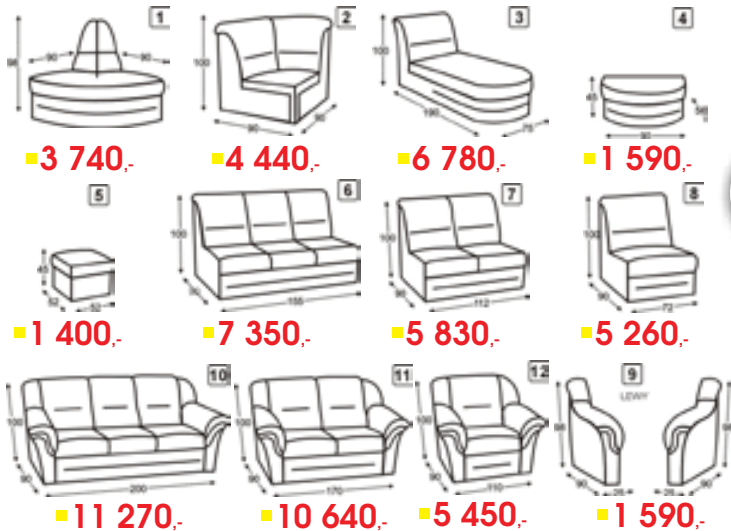

1. vitrina 2D1S 05
š*v*h: 85*194,5*42 cm ~~8 458,-~~ **6 990,-**
2. police 1P 60
š*v*h: 150*19,5*20 cm ~~1 319,-~~ **1 090,-**
3. RTV 2D1S 50
š*v*h: 164*45,5*42 cm ~~4 586,-~~ **3 790,-**
4. konferenční stůlek 70
š*v*h: 90*38,5*90 cm ~~2 722,-~~ **2 250,-**

ALTO relaxační křeslo

- š*v*h: 91/98*100*75 cm
- předsunutí podnožky, kolébka
- otočení kolem osy, rám z masivu
- ruční funkce relax

cena od kat. *A1*
9 300,-

ALTO rohová sedací souprava

Moderní rohová sedací souprava s úložným prostorem a funkcí rozkladu.

cena od kat. *A1*
22 990,-

- plocha pro spaní š*d: 118*200 cm
- š*v*h: 262x195*102*98 cm
- kovové nohy
- výplň sedáku - PUR pěna, vinovcové pružiny

Možnost dokoupení trojsedu s rozkladem, dvousedu a křesla

Systémová sedací souprava KANON

20 800,-

27 580,-

Sedací souprava KANON zaujme svou variabilitou. Díky nabídce prvků lze poskládat sedací soupravu dle představ a požadavků zákazníka. Výška sedací soupravy je 97 cm což umožňuje pohodlné opření celých zad včetně hlavy.