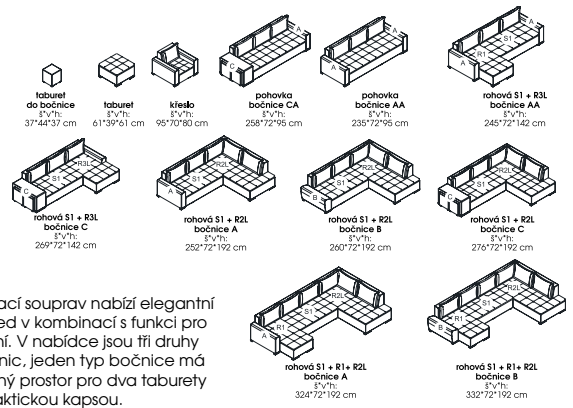

Sedací soupravy nabízí elegantní vzhled v kombinaci s funkcí pro spaní. V nabídce jsou tři druhy bočnic, jeden typ bočnice má úložný prostor pro dva taburety s praktickou kapsou.

Dřevěné nohy jsou zdobeny stříbrným proužkem. Sedací souprava je čalouněná měkkou tkaninou s prošitím na sedáku.