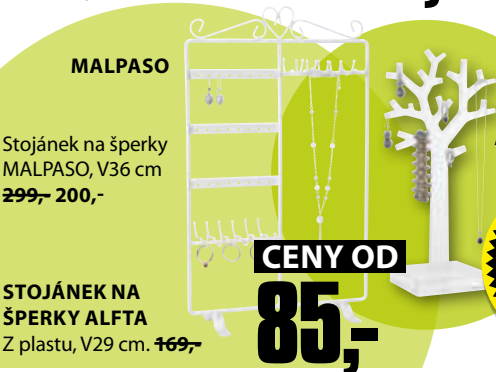

**135,-**

**MALPASO**

Stojánek na šperky MALPASO, V36 cm ~~299,-~~ **200,-**

**AŽ 1/2 CENA**

**STOJÁNEK NA ŠPERKY ALFTA**

Z plastu, V29 cm. ~~169,-~~

**CENY OD 85,-**

**USNADNÍME VÁM NAKUPOVÁNÍ**