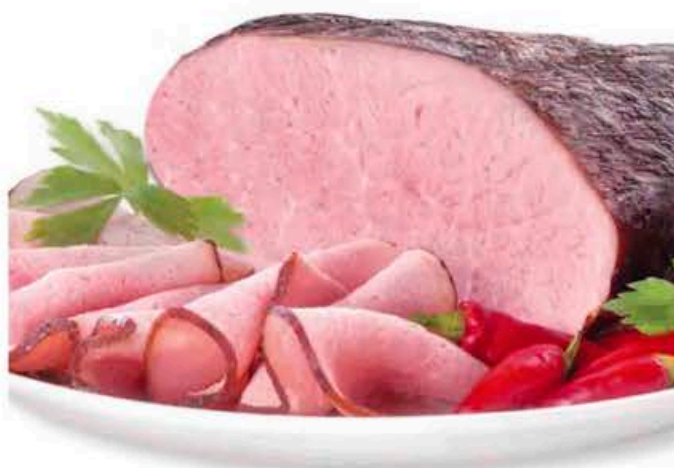

**-50%**

19<sup>90</sup>

**9<sup>95</sup>**

Maso uzené  
moravské  
100 g  
obslužný pult nebo  
samoobslužný úsek

Max.  
  
**6 ks**  
na osobu/den

**-35%**

154<sup>90</sup>

**99<sup>90</sup>**