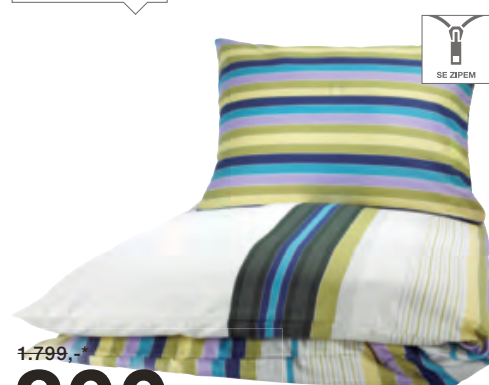

novel

100% BAVLNA

1.299,-*

499,-

2 KREPOVÉ POVLEČENÍ

1.299,-*

749,-

3 SATÉNOVÉ POVLEČENÍ