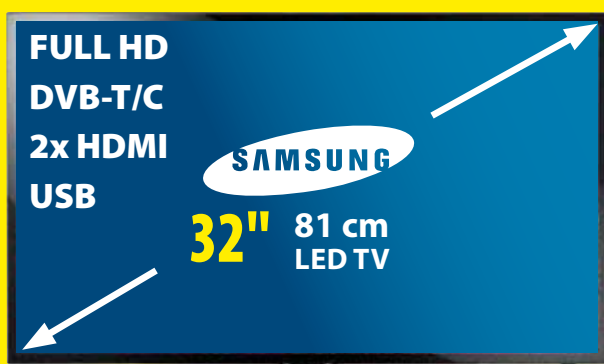

9.999,-

NEW

+ PHE 203,36 Kč vč. DPH

SAMSUNG LED TV / UE28F4000

• HD DVB-T/C tuner (MPEG-4) • 2x HDMI • komponentní/kompozitní vstup • 1x SCART • 1x USB (audio/video/foto) • CI+ slot