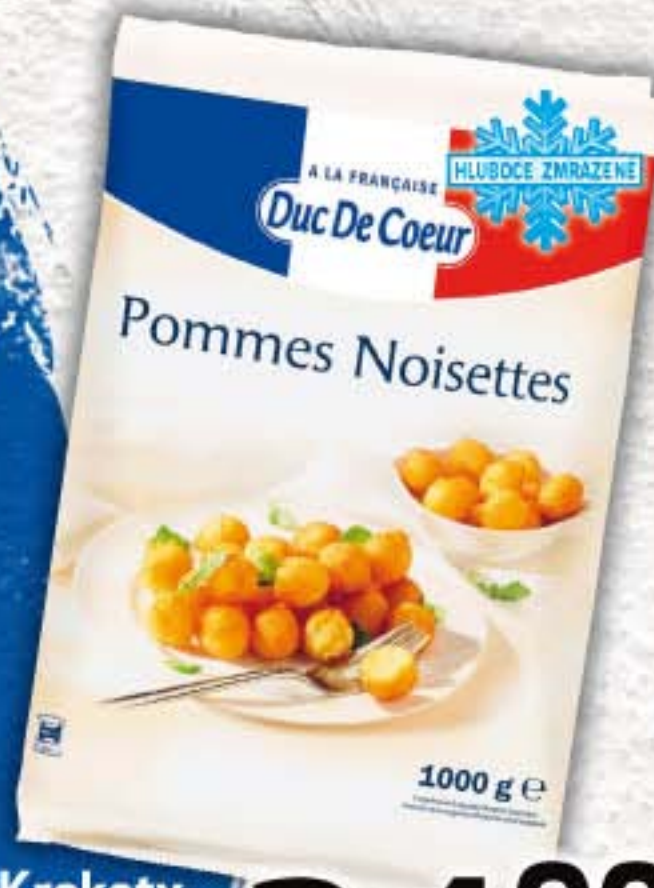

Krokety

- předpečené krokety z bramborového těsta
- ideální příloha k mnoha pokrmům
- 1000 g

34⁹⁰