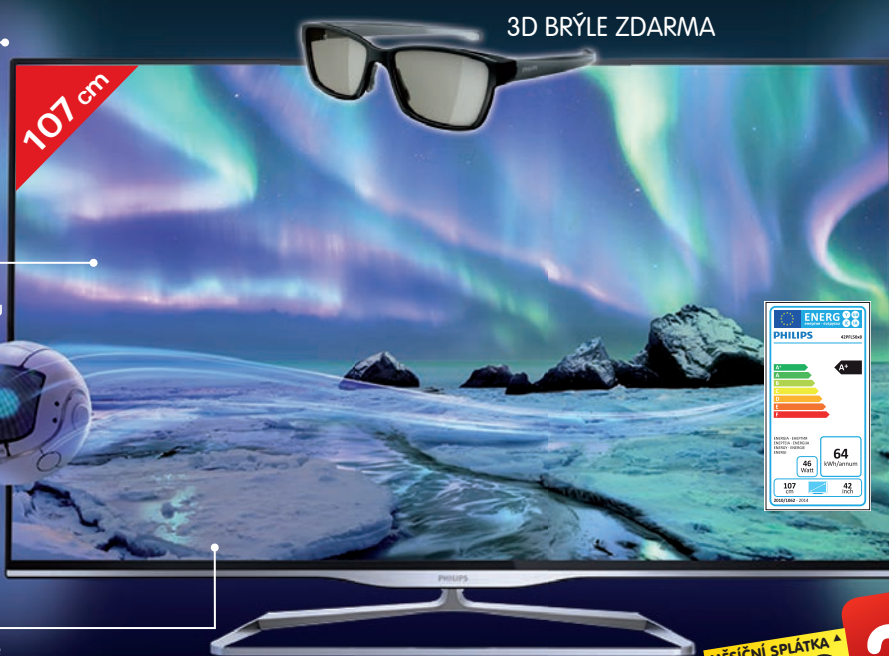

Ambilight

Unikátní technologie Philips, která na zeď za televizorem promítá měkké podbarvující světlo. Barva a jas tohoto osvětlení se automaticky přizpůsobují dění na obrazovce, takže obrazovka působí větším dojmem a vytváří intenzivnější divácký zážitek.

Smart TV

Integrované Wi-Fi v televizoru se postará o rychlé a snadné připojení k domácí síti, což ti umožní přístup k nepřebernému množství obsahu nebo k bezdrátovému sdílení u tebe doma včetně využití služby Skype™.

Pasivní 3D

Vychutnej si celé hodiny pohodlného sledování díky pasivní technologii 3D, která ti přináší vysoce kvalitní 3D obraz bez blikání s omezením stínových obrazů. Můžeš převádět jakýkoli 2D obsah do živého a dokonalého 3D.

Design

Elegantní. Minimalistický. Diskrétní. Vyrobeno z hladkého kusu vysoce kvalitního skla. Okraje ohraničeny mimořádně tenkým kovovým rámečkem. Navržen pro dokonalé sladění s jakýmkoli interiérem.

3D BRÝLE ZDARMA

3D SMART LED TV S AMBILIGHT A TECHNOLOGIÍ PIXEL PLUS HD
PHILIPS 42PFL5008K

- Služba Skype™ • Integrované Wi-Fi • Smart TV
- SimplyShare • Aplikace MyRemote
- Dvoustranná funkce Ambilight • Easy 3D
- Full HD LED TV • 300 Hz Perfect Motion Rate (PMR) • Technologie Pixel Plus HD
- Integrovaný digitální a satelitní tuner DVB-C/T/S2
- v nabídce i 120 cm za 28 999 Kč

MĚSÍČNÍ SPLÁTKA *
1150

22 999 Kč