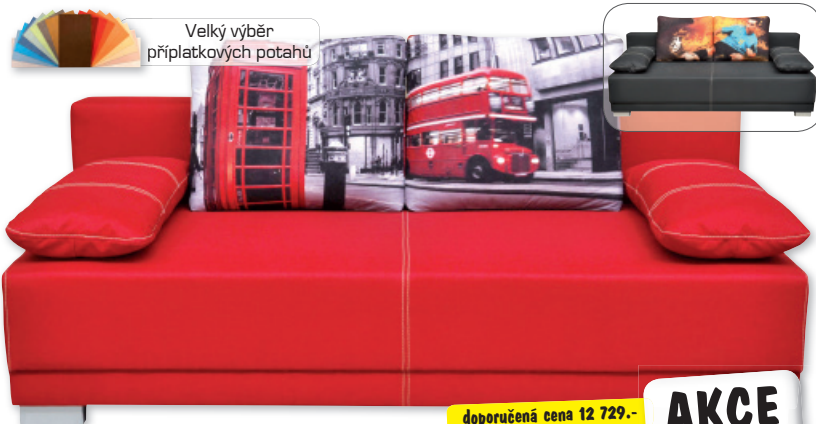

280-0239/01, 02
Válenda
85 x 195 cm, matrace z PUR pěny

doporučená cena 3 095,-
AKCE -38%
1899,-

158-0221/01, 04
Pohovka
rozkládací s úložným prostorem,
š/v/h: 198 x 90 x 95 cm, plocha
lůžka 198 x 145 cm