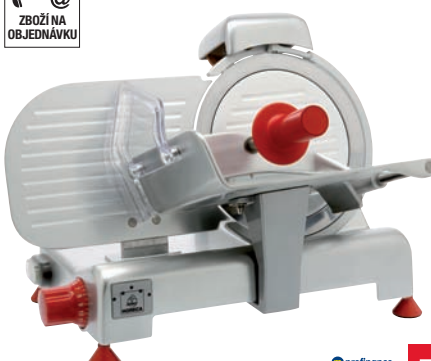

**14 999,00**, 18 148,79\*

ZBOŽÍ NA OBJEDNÁVKU

**Nářezový stroj Bizerba Valido V**

- nejmodernější ruční nářezový stroj třídy Compact od firmy BIZERBA, s provedením Ceraclean již v ceně • ideální pro gastronomii a menší prodejny a na dokrajování
- náklon saní: 0° • náklon nože: 10°
- podkladová plocha: 503 × 371 mm
- pracovní plocha: 631 × 750 mm
- max. rozměr krájeného zboží: 160 × 230 mm, ø 195 mm • napětí: 230 V/50 Hz
- vlastní hmotnost: cca 28 kg
- tloušťka řezu: 0–20 mm
- záruční doba: 12 měsíců
- rozměry (š × h × v): 547 × 631 × 400 mm

**54 999,00**, 66 548,79\*

**BIZERBA**  
...closer to your business

**V NABÍDKĚ TAKÉ NÁŘEZOVÝ STROJ GASTON 250 – TEFLON V CENĚ 10 999,00/13 308,79\***

• Gaston 250 CE

**Nářezový stroj Gaston 250 CE**

- příkon motoru: 140 W/230 V
- hmotnost stroje: 15 kg
- určen do provozu s menší zátěží
- odnímatelné brusné zařízení
- s mikrospínačem • provedení: eloxovaný hliník, tvrzený plast
- ochranný plexištít na přítlačné patce vozíku zaručuje bezpečnost obsluhy
- šikmo uložený nerezový nůž, možnost výměny za teflonový
- ø nože: 250 mm
- maximální tloušťka řezu: 14 mm

**7 999,00**, 9 678,79\*

ZBOŽÍ NA OBJEDNÁVKU

**Nářezový stroj Horeca Select GFS 1002**

- výkon: 0,12 kW
- typ: manuální
- ø nože: 220 mm
- nůž: ocelový
- vhodné pro krájení uzenin
- záruční doba: 12 měsíců
- napětí: 230 V
- rozměry: 448 × 363 × 335 mm