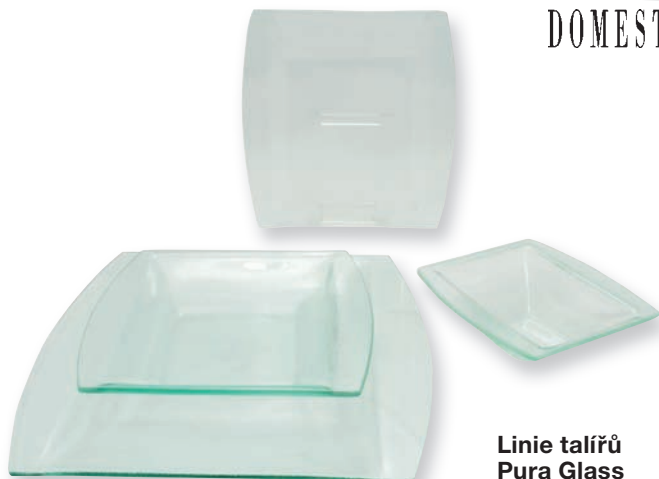

**Linie talířů
Pura Glass**
• sklo

	cena bez DPH	cena s DPH
talíř mělký 29 × 29 cm	79,99	96,79
miska 20 × 20 cm	49,99	60,49
talíř dezertní 20 × 21 cm	39,99	48,39
miska 14 × 14 cm	39,99	48,39

**cena od
39,99**
48,39*

DOMESTIG