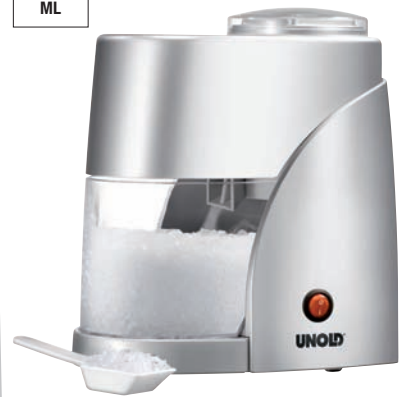

**6 999,00**  
8 468,79\*

650  
ML

**UNOLD**

**Drtič ledu UNOLD UNL 78316 – stříbrný**

- příkon: 55 W • napětí: 230 V
- ideální pro přípravu studených nápojů
- vysoce kvalitní nerezový nůž
- rozměry: 24,3 × 15,4 × 24,5 cm