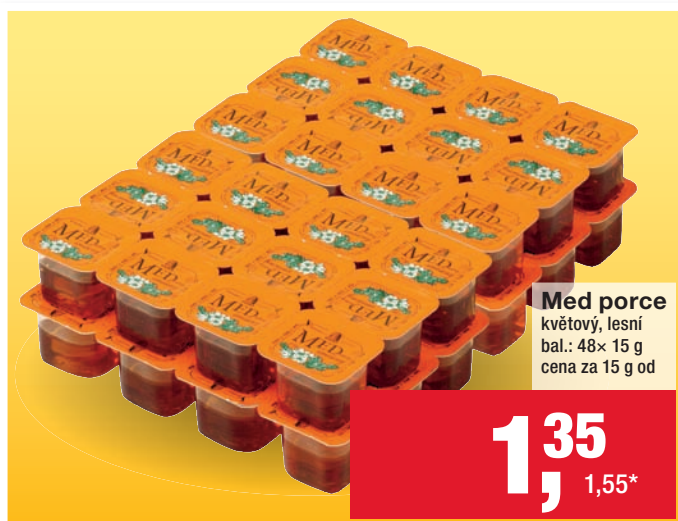

Med porce
květový, lesní
bal.: 48× 15 g
cena za 15 g od

1,35
1,55*

* cena s DPH