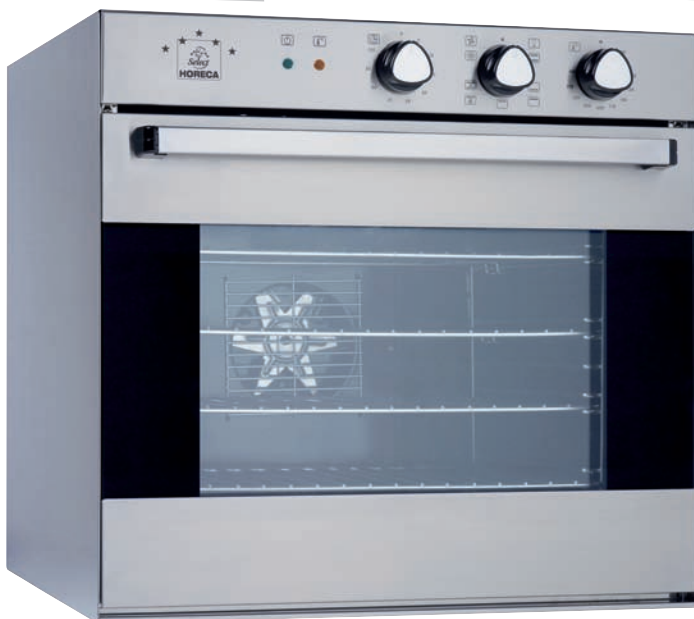

**2 999,00** 3 628,79\*

**Horkovzdušná trouba Horeca Select GCO 1001**

- příkon: 2,6 kW
- napětí: 230 V
- s grilem (1900 W)
- 8 programů
- termostat do 300 °C
- 4 rošty součástí
- rozměry: 590 x 540 x 590 mm