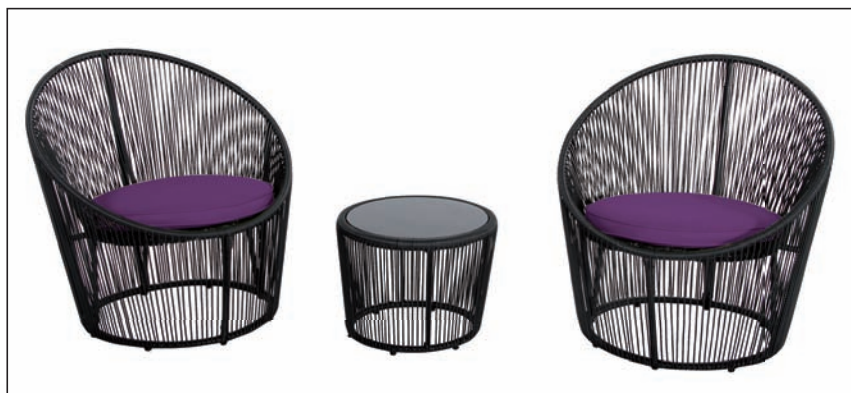

Dimenza

EDINBURGH SEDACÍ SOUPRAVA

- hliníková konstrukce opletena plochým PE ratanem hnědé barvy, vyztužená PE ratanová deska stolu s tvrzeným sklem
- pohovka (rozměry: 133 × 80 × (v) 76 cm) + 2 ks stohovatelných křesel (rozměry: 75 × 80 × (v) 76 cm) + stůl (rozměry: 98 × 57 × (v) 40 cm)
- šedé voděodpudivé polyesterové sedací polstry tl. 8 cm a polštáře tl. 12 cm (4 ks)

15 999,00/19 358,79*

NÁKUP ZA

10%

při nákupu na splátky
akontace 10 % z ceny zboží + 10× 1 936,00*

Tarrington House

NOVINKA!

SET NÁBYTKU OMELUS

- set obsahuje: 2× křesla a 1× stolek
- rozměry křesla: 72 × 73 × 76,5 cm
- křesla včetně podušek, materiál: 100% polyester, 180 g/m²
- materiál křesel: ocelová skeletová konstrukce, výplet: PE ratan
- rozměry stolu: 45,5 × 35,5 cm
- materiál stolu: ocelová skeletová konstrukce, výplet: PE ratan, mléčné sklo o tl. 5 mm
- nosnost: do 150 kg • hmotnost: 14 kg
- 2 barevné kombinace: zelená nebo purpurová

3 299,00/3 991,79*

NÁKUP ZA

10%