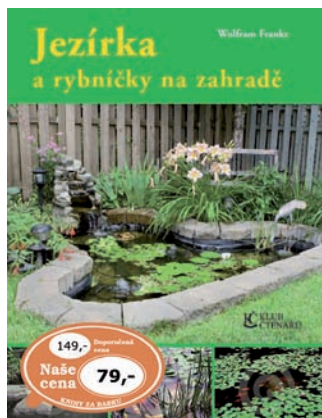

RECEPTY PRIMA NÁPADŮ TO NEJLEPŠÍ JEZÍRKA A RYBNÍČKY NA ZAHRADĚ OKRASNÉ DŘEVINY NA ZAHRADĚ SKALKY NA ZAHRADĚ

od 68,70/79,01*