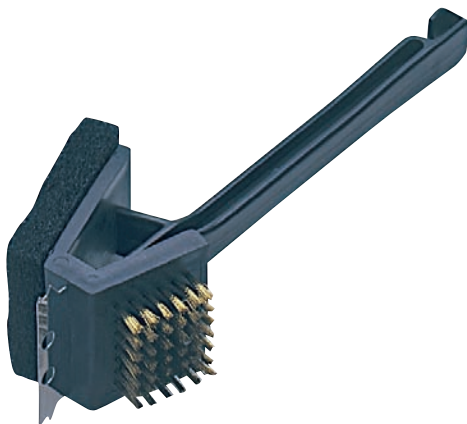

GRIL C LINE 1900 DELUXE

- RBS – ojedinělá technologie umístění dvou keramických hořáků po bocích vany
- grilovací plocha: 1900 cm² • výkon: 10,1 kW • grilovací rošt: litina + smalt
- rozměry grilovací plochy: 36 x 52 cm • zdroj energie: 10kg PB lahev
- spotřeba: 2x 284 g/h + 167 g/h • elektronické zapalování
- jeden postranní kovový stolek, místo druhého postranního stolku navíc vařič pro přípravu omáček a příloh, výkon 2,3 kW, spotřeba 167 g/h • 3 háčky pro zavěšení grilovacího nářadí • dvě kovové police pro odkládání grilovacího koření
- vyklápěcí rošt pro pozvolné grilování a ohřívání
- výsuvný lapač tuků pro snadnou údržbu

5 999,00/7 258,79*

NÁKUP ZA
10 %

PLASTOVÝ KARTÁČ 3V1

- škrabka, polštářek, štětina

79,99/96,79*

CAMPINGAZ

ELEKTRICKÝ GRILOVACÍ MOTOREK

- motorek: 230 V (vhodný pro všechny modely grilů Campingaz)
- pro efektivní využití motoru je důležité umístění grilovaného pokrmu na jehlu (kuře, krkovička) – rovnoměrně na střed