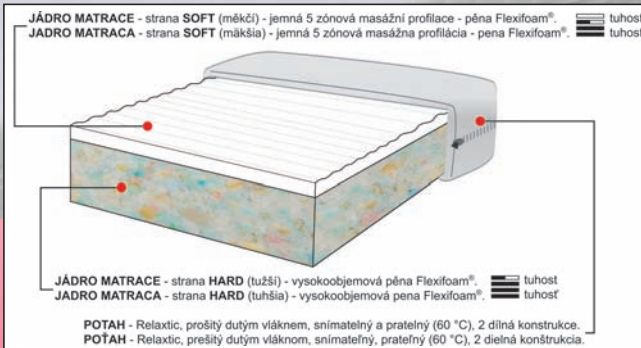

makro

Partner profesionálů

Osobní
odběr

Matrace Fairline Durango

snímatelný pratelný potah Relaxtic se zipem

- tuhá matrace s anatomickou 5zónovou profilací jemné pěny Flexifoam® s optimální tuhostí a podporou ortopedických vlastností, strana Soft Relax a strana Hard Classic
- vysokoobjemová konstrukce pro dlouhou životnost
- vhodné uložení na lamelový nebo laťkový rošt
- výška matrace: cca 12 cm
- rozměry: 90 × 200 cm, 80 × 200 cm, 85 × 195 cm

999,99,
1 209,99*

FAIRLINE

KG
120 KG

PRANÍ
NA 60°

potah

VYŠŠÍ STŘEDNÍ
TUHOST

strana soft

VYSOKÁ
TUHOST 3,5

strana hard

**TOP
HIT
PARÁDA**
CENY, KTERÉ VÍTĚZÍ

* cena s DPH

LEDNÍ HOKEJ str. 2-5