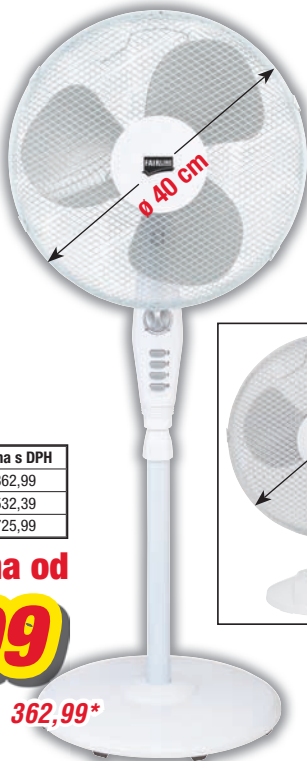

MOBILNÍ KLIMATIZACE FAIRLINE MAC 2200 C

- výkon chlazení: 2340 W • příkon chlazení: 950 W
- jmenovitý vstupní výkon chlazení: 1100 W • hlučnost: 63 dB(A)

3 499,00 4 233,79*

při nákupu na splátky akontace 5 % z ceny zboží + 10x 424,00*

STOJANOVÝ VENTILÁTOR FAIRLINE SF 4009

- 3 rychlostní stupně
- časovač na max. 2 h
- výškově nastavitelný od 114 do 138 cm
- možnost použití funkce oscilace
- nastavitelný úhel sklonu
- ochranná mřížka z kovu

STOLNÍ VENTILÁTOR FAIRLINE DF4009

- 3 rychlostní stupně
- možnost použití funkce oscilace
- nastavitelný úhel sklonu
- ochranná mřížka z kovu

	cena bez DPH	cena s DPH
Fairline DF3009	299,99	362,99
Fairline DF4009	439,99	532,39
Fairline SF4009	599,99	725,99

cena od

299,99 362,99*

PHILIPS

sense and simplicity

NAPAŘOVACÍ ŽEHLIČKA PHILIPS GC 4870/02

- příkon: 2600 W
- výstup páry na špičce žehlicí plochy
- stálý výstup páry 50 g/min, parní impuls 200 g/min
- délka síťové šňůry 2,5 m s možností otáčení o 360°

1 749,00 2 116,29*

Tefal

PARNÍ GENERÁTOR TEFAL GV 7096

- příkon: 2200 W • doba ohřevu: 2 min • tlak páry: 4,50 bar
- trvalý výstup páry: 120 g/min
- nádrž na vodu: 1,60 l • odvápňení

3 999,00 4 838,79*

ZANUSSI

VYSAVAČ ZANUSSI ZAN 2305

vhodný typ sáčku Menalux 1002

- příkon: 1400 W • regulace výkonu • akční rádius: 7 m • indikace plnosti sáčku
- příslušenství: kovové trubice, hubice na čalounění + šterbinová, hubice Vario 500

739,99 895,39*