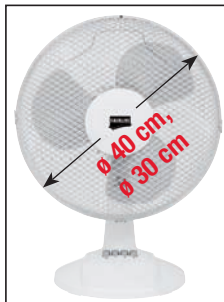

MOBILNÍ KLIMATIZACE FAIRLINE MAC 2200 C

- výkon chlazení: 2340 W • příkon chlazení: 950 W
- jmenovitý vstupní výkon chlazení: 1100 W • hlučnost: 63 dB(A)

3 499,00 4 233,79*

při nákupu na splátky akontace 5 % z ceny zboží + 10x 424,00*

STOJANOVÝ VENTILÁTOR FAIRLINE SF 4009

- 3 rychlostní stupně
- časovač na max. 2 h
- výškově nastavitelný od 114 do 138 cm
- možnost použití funkce oscilace
- nastavitelný úhel sklonu
- ochranná mřížka z kovu

STOLNÍ VENTILÁTOR FAIRLINE DF4009

- 3 rychlostní stupně
- možnost použití funkce oscilace
- nastavitelný úhel sklonu
- ochranná mřížka z kovu

	cena bez DPH	cena s DPH
Fairline DF3009	299,99	362,99
Fairline DF4009	439,99	532,39
Fairline SF4009	599,99	725,99

cena od

299,99 362,99*

PHILIPS

sense and simplicity

NAPAŘOVACÍ ŽEHLIČKA PHILIPS GC 4870/02

- příkon: 2600 W
- výstup páry na špičce žehlicí plochy
- stálý výstup páry 50 g/min, parní impuls 200 g/min
- délka síťové šňůry 2,5 m s možností otáčení o 360°

1 749,00 2 116,29*

Tefal

PARNÍ GENERÁTOR TEFAL GV 7096

- příkon: 2200 W • doba ohřevu: 2 min • tlak páry: 4,50 bar
- trvalý výstup páry: 120 g/min
- nádrž na vodu: 1,60 l • odvápňení

3 999,00 4 838,79*

ZANUSSI

VYSAVAČ ZANUSSI ZAN 2305

vhodný typ sáčku Menalux 1002

- příkon: 1400 W • regulace výkonu • akční rádius: 7 m • indikace plnosti sáčku
- příslušenství: kovové trubice, hubice na čalounění + šterbinová, hubice Vario 500

739,99 895,39*