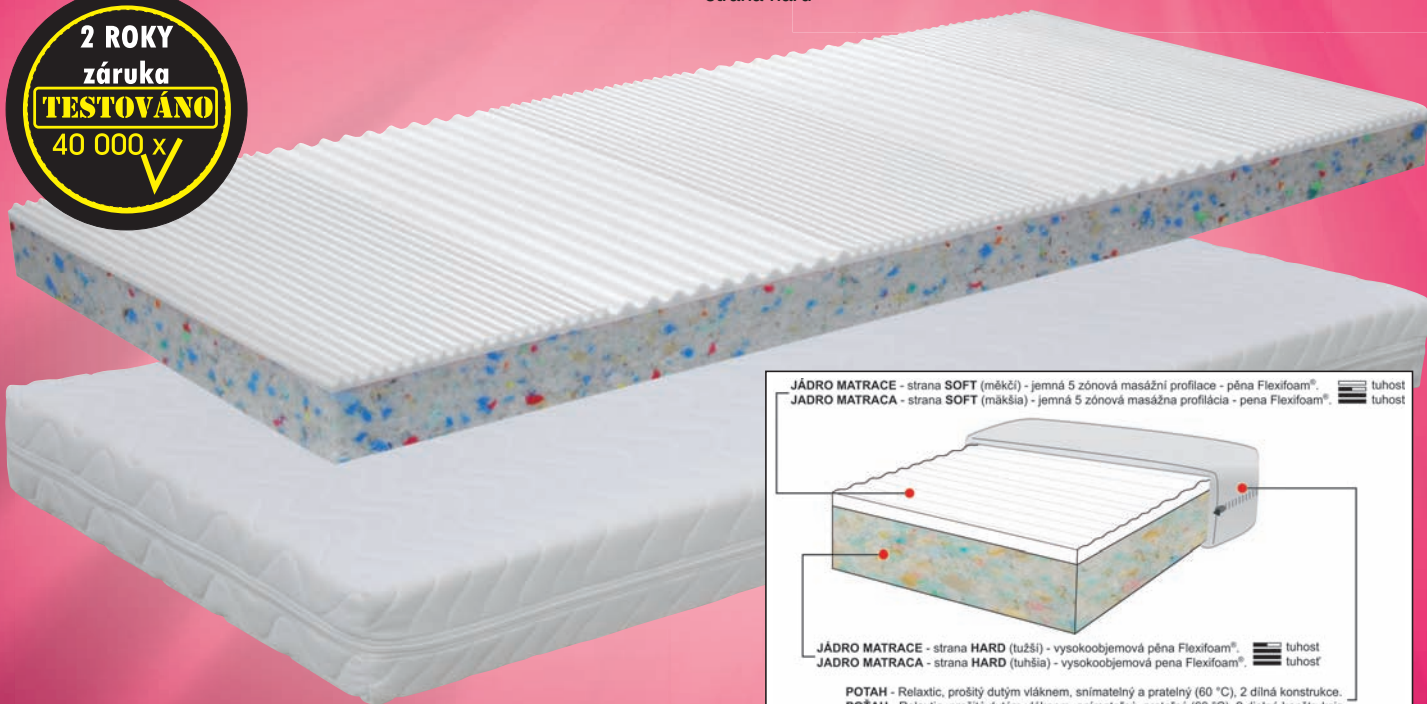

makro

Partner profesionálů

Osobní
odběr

Matrace Fairline Durango

snímatelný pratelný potah Relaxtic se zipem

- tuhá matrace s anatomickou 5zónovou profilací jemné pěny Flexifoam® s optimální tuhostí a podporou ortopedických vlastností, strana Soft Relax a strana Hard Classic
- vysokoobjemová konstrukce pro dlouhou životnost
- vhodné uložení na lamelový nebo laťkový rošt
- výška matrace: cca 12 cm
- rozměry: 90 × 200 cm, 80 × 200 cm, 85 × 195 cm

999,99,
1 209,99*

FAIRLINE

KG
120 KG

PRANÍ
NA 60°

potah

VYŠŠÍ STŘEDNÍ
TUHOST

strana soft

VYSOKÁ
TUHOST 3,5

strana hard

**TOP
HIT
PARÁDA**
CENY, KTERÉ VÍTĚZÍ

* cena s DPH

LEDNÍ HOKEJ str. 2-5