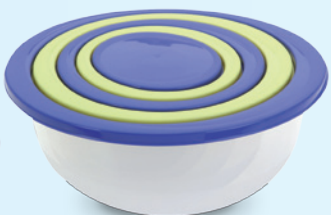

### Selský hrnec

- zdravá, chutná a úsporná příprava jídel
- lze používat na přímý zdroj tepla i do mrazničky
- výborné akumulaci schopnosti, snadná údržba

Rozměry (vnější pr./š s uchy/v./v. s poklicí, objem)  
111 639 16/20/12/16 cm, 1,8 l 299 Kč  
111 641 28/32,5/9/15 cm, 3,6 l 539 Kč