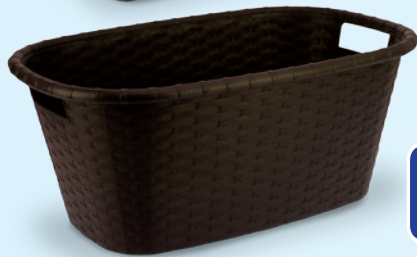

Koš prádelní otevřený

1. plast - imitace ratanu
2. Rozměry (šxhxv): 60x40x25 cm
   730 274 199 Kč

199,-

SKVĚLÁ CENA