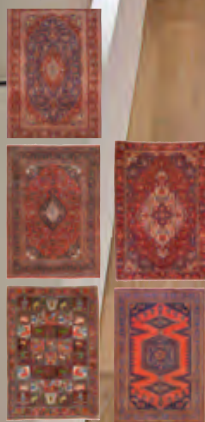

-30%¹⁾ NA ORIENTÁLNÍ KOBERCE

99.190,-*

12.499,- UŠETŘÍTE 87%

1] CCA 250X350 CM

XXXL VARIANTY
BAREV A VZORŮ

71.190,-*

9.999,-

1] CCA 200X300 CM