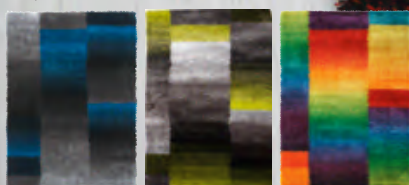

novel

KOBEREC S VYSOKÝM VLASEM „COLOUR FLASH“

9-074,-*

2.499,-

1 130X190 CM

XXXL VARIANTY BAREV

13.494,-*

3.799,- UŠETŘÍTE **71%**

1 160X230 CM

*Cena nezávazně doporučená výrobcem.

**Naše dosavadní prodejní cena. Ceny platí při vyzvednutí zboží na pobočce.