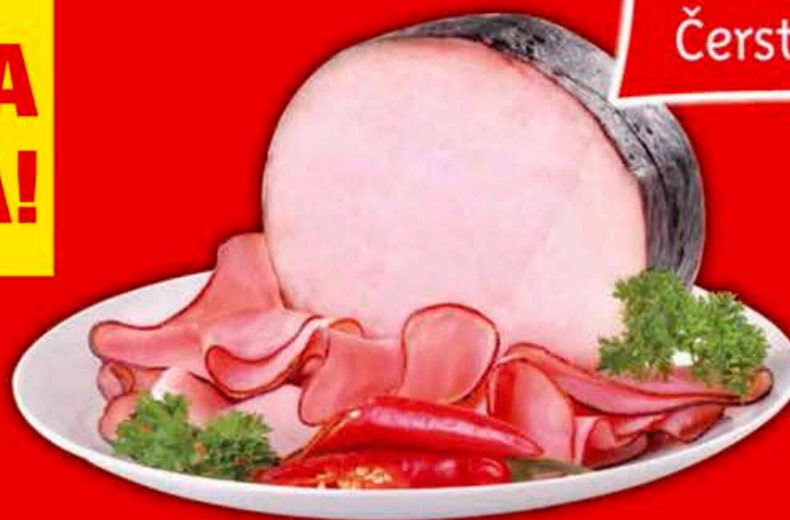

Čerstvěji už to nejde

-30%

~~19⁰⁰~~
13⁹⁰

Čerstvěji už to nejde