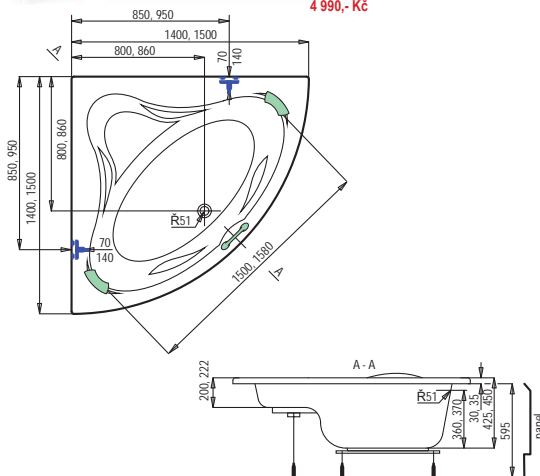

čelní panel

Čelní panel*
140 cm k vaně Cornelia
COPONEW
1 990,- Kč

Čelní panel*
150 cm k vaně Royale
ROPONEW
1 990,- Kč

*vč. mont. balíčku

Madlo bílé (stříbrné, zelené, černé)
MADUNIO (4,6,5), **449,- Kč**