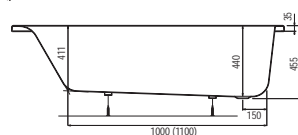

Čelní panel*
150 cm
IDP1500, **2 490,- Kč**

*vč. mont. balíčku