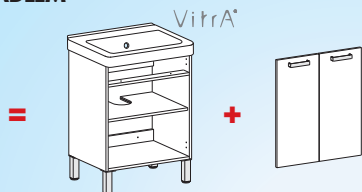

- 4 různé výrobky v rámci série
- 4 možné barvy dvířek
- 3 možné způsoby upevnění úchytek (vodorovně, svisle, šikmo).

SKŘÍŇKA S UMYVADLEM

Komplet **3 770,- Kč**

Korpus skříňky s umyvadlem

Vitra S50 65 cm a nohami bílý, 60x69,5x45 cm
VARIO65BI
2 990,- Kč