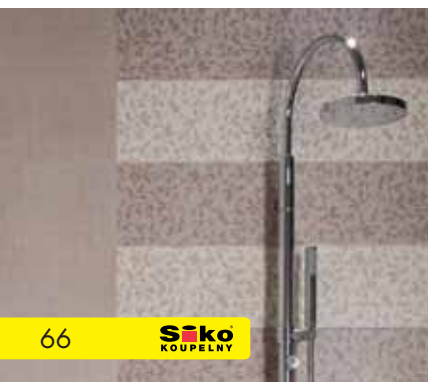

listela slonová kost
39,8×2,2; WLAMG001
129,- Kč/ks

listela béžová
39,8×2,2; WLAMG002
129,- Kč/ks

rozměr (cm)	tloušťka (mm)	balení (m²/box)	hmotnost balení (kg)	povrch
39,8×19,8	7	1,60	19,8	mat
33,3×33,3	8	1,33	24,1	mat
44,8×44,8	10	1,21	25	mat