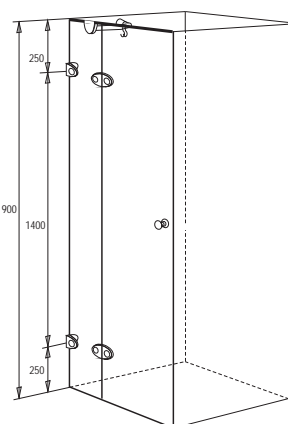

Top Glass (Elegance)

Antidrop - rozlučte se s usazeninami vodního kamene pomocí ochranné vrstvy Antidrop. Jak víme, voda z vodovodního řádu obsahuje různé minerální látky a soli. Tyto látky se poměrně rychle usazují na skle, neboť povrch skla je drsný (porézní). Odstraňování skvrn a usazenin vodního kamene vyžaduje množství práce, času a je možné pouze s námahou, drahými a agresivními čistícími prostředky. Antidrop je vysoce účinná ochrana skleněných výplní sprchových koutů před tvorbou skvrn a usazováním vodního kamene. Tento vodoodpudivý povlak zabraňuje vodě, aby přilnula na povrch skla a tím i usazení minerálních látek. Šetří vaše peníze a čas.

- Nadčasový design
- Maximální komfort

- Nadčasový design
- Maximální komfort
- Velký vstup

KÓD	ROZMĚR	VÝŠKA	STAVITELNOST	VSTUP	SKLO	CENA
TGL490T	90×90 cm	190 cm	88,5-89,7×88,5-89,7 cm	60 cm	8 a 6 mm	21 990,-

KÓD	ŠÍŘKA	VÝŠKA	STAVITELNOST	VSTUP	SKLO	CENA
TGD280T	80 cm	190 cm	79,5-80,5 cm	55 cm	8 a 6 mm	9 990,-
TGD290T	90 cm	190 cm	89,5-90,5 cm	60 cm	8 a 6 mm	10 990,-
TGD2100T	100 cm	190 cm	99,5-100,5 cm	60 cm	8 a 6 mm	11 990,-