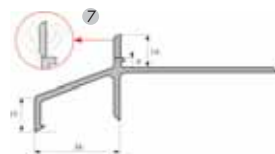

Plastové lišty

Uvedené barvy jsou ilustrační.
Reálné barvy - viz vzorníky lišt k nahlédnutí na prodejních SIKO.

kód	barva
	Bílá
1	Bahama
03	Slonová kost
04	Béžová
05	Šedobéžová
06	Béžovo - červená
07	Růžová
7	Červená
Y	Žlutá
V	Tmavě zelená
11	Světle zelená
2	Tmavě modrá
13	Světle modrá
H	Tmavě hnědá
15	Světle hnědá
C	Černá
3	Světle šedá
4	Tmavě šedá
19	Tmavý karamel
20	Jasmín
21	Bronz
22	Zlatá
23	Stříbrná
24	Krémová
CH	Champagne
26	Broskev
27	Kobaltová modrá
28	Karamel
29	Tabák
30	Indická oranžová

Novinka

BALKONOVÝ PROGRAM

Novinka

Novinka