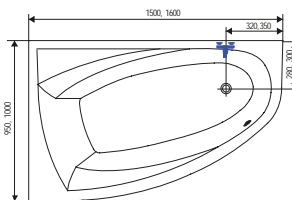

čelní panel

Čelní panel*
150/160 cm, levý (L), pravý (P)
AQP1500L(P)/AQP1600L(P)
2 190,- Kč

*vč. mont. balíčku

Madlo bílé (stříbrné, zelené, černé)
MADUNIO (4,6,5), 449,- Kč

Madlo univerzální nerezové
MADUNI335NRZ, 1 290,- Kč