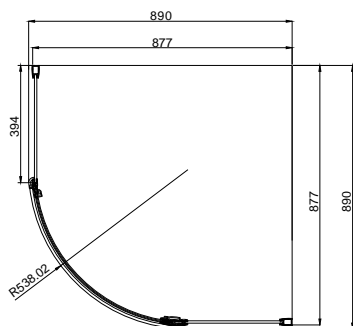

SPRCHOVÉ DVEŘE - UNIVERZÁLNÍ (otevírání zleva i zprava) do NIKY
chrom, výplň transparent

KÓD	ŠÍŘKA	VÝŠKA	STAVITELNOST	VSTUP	SKLO	CENA
TCD280T	80 cm	185 cm	80-83 cm	55 cm	6 mm	9 990,-
TCD290T	90 cm	185 cm	90-93 cm	61 cm	6 mm	10 990,-
TCD2100T	100 cm	185 cm	100-103 cm	61 cm	6 mm	11 990,-

PEVNÁ STĚNA
chrom, výplň transparent

KÓD	ŠÍŘKA	VÝŠKA	STAVITELNOST	VSTUP	SKLO	CENA
TCSTENA80T	80 cm	185 cm	-	-	6 mm	5 990,-
TCSTENA90T	90 cm	185 cm	-	-	6 mm	5 990,-
TCSTENA100T	100 cm	185 cm	-	-	6 mm	6 490,-

Kombinací pevné stěny a sprchových dveří lze vytvořit mnoho sprchových koutů různých tvarů a velikostí.

Pozor: Stavitelnost kombinace dveří a pevné stěny je odlišná od stavitelnosti samostatných dveří uvedených v tabulce výše. Nutno postupovat dle návodu.