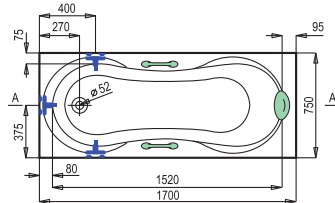

Čelní panel* 170 cm MHP1700NEW 1 990,- Kč

*vč. mont. balíčku

Otevírací sprch.zástěna 75×143,5 cm
VZUNIKCRT 3 990,- Kč

Podhlavník bílý (stříbrný, zelený, černý)
VPOVALZKOSO (4,6,5), 1 290,- Kč

Madlo bílé (stříbrné, zelené, černé)
MADUNIO (4,6,5), 449,- Kč

Madlo univerzální nerezové
MADUNI335NRZ, 1 290,- Kč