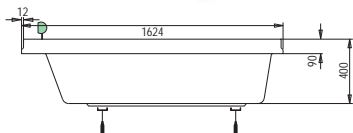

Beáta (Elegance)

Vana Beáta - prostorově chytré řešená vana s nadstandardním prostorem pro sprchování. Promyšlené prostorové řešení vany poskytuje dostatek komfortu pro pohodlnou koupel i sprchování. Ve spojení s vanovou zástěnou získáte plnohodnotný čtvercový sprchový kout. **Díky těmto přednostem dokážete umístit na ploše 4,3 m² vanu, sprchový kout, WC, umyvadlo s nábytkem, ale i pračku.**

Vana Beáta
160×80 cm,
levá (L), pravá (P)
BE1600L(P)
7 490,- Kč

Otevírací sprch.zástěna
75×143,5 cm
VZUNIKCRT
3 990,- Kč

Podhlavník bílý (stříbrný, zelený, černý)
VPOVALZKOS0 (4,6,5), 1 290,- Kč

Madlo bílé (stříbrné, zelené, černé)
MADUNIO (4,6,5), 449,- Kč

Madlo univerzální nerezové
MADUNI335NRZ, 1 290,- Kč

Čelní panel vč. mont. balíčku
160 cm, levý (L), pravý (P)
BEP1600L(P)
1 990,- Kč

Aneta (Elegance)

Vana Aneta - ideální vana pro nejmenší panelákové koupelny. Tvar vany významně šetří vodu. Asymetrický tvar vany Aneta umožňuje i na prostoru 3,15 m² vytvořit plnohodnotnou koupelnu s WC.

Vana Aneta
160×70 cm,
levá (L), pravá (P)
AN1600L(P)
5 990,- Kč

Otevírací sprch.zástěna
70×143,5 cm
VZUNIKCRT70
3 990,- Kč

Podhlavník bílý (stříbrný, zelený, černý)
VPOVALZKOS0 (4,6,5), 1 290,- Kč

Madlo bílé (stříbrné, zelené, černé)
MADUNIO (4,6,5), 449,- Kč

Madlo univerzální nerezové
MADUNI335NRZ, 1 290,- Kč