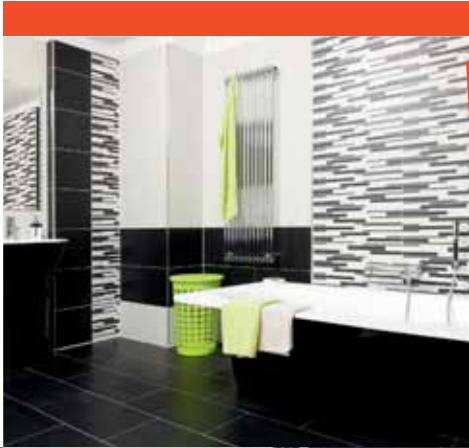

VYHRAJTE CENY ZA 100 000 Kč!

**Odešlete SMS
a ihned zjistíte,
jestli jste vyhráli
jednu z cen!**

CENY:

poukaz v hodnotě **50 000 Kč**
na nákup v prodejně SIKO

poukaz v hodnotě **30 000 Kč**
na nákup v prodejně SIKO

poukaz v hodnotě **20 000 Kč**
na nákup v prodejně SIKO

sleva na předplatné časopisu
Můj dům a Moderní byt