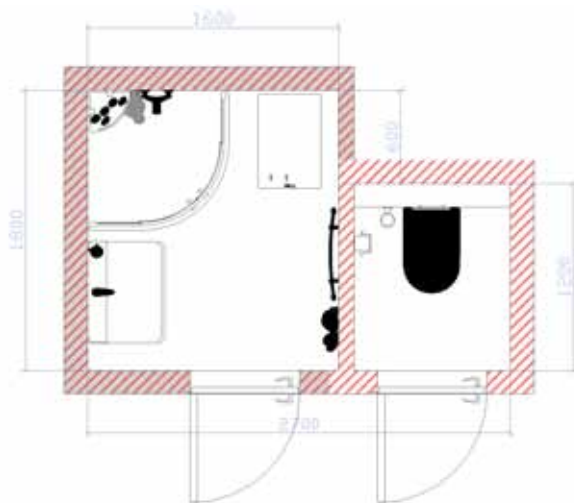

varianta č. 1

V první variantě s oddělenou toaletou byly použity obklady a dlažba série Smart.

Položka

Obklady + dlažby

- dlažba Smart grey (45x45 cm) - 4,26 m²
- listela Smart Geometric White 8x50 cm - 19 ks
- obklad Smart Black 20x50 cm - 4,5 m²
- obklad Smart Grey 20x50 cm - 10,5 m²
- obklad Smart White 20x50 cm - 6 m²
- listela Acero 1x100cm Inox, nerez - 20 ks