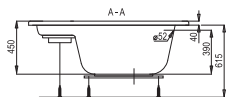

Madlo univerzální nerezové
MADUNI335NRZ, **1 290,- Kč**

Syntia, Samanta (Elegance)

Vana Samanta*
140×140 cm
SM1400
6 490,- Kč

Vana Syntia*
150×150 cm
SY1500
7 990,- Kč

* Nedoporučujeme napouštění
přepadem v případě instala-
ce s čelním panelem