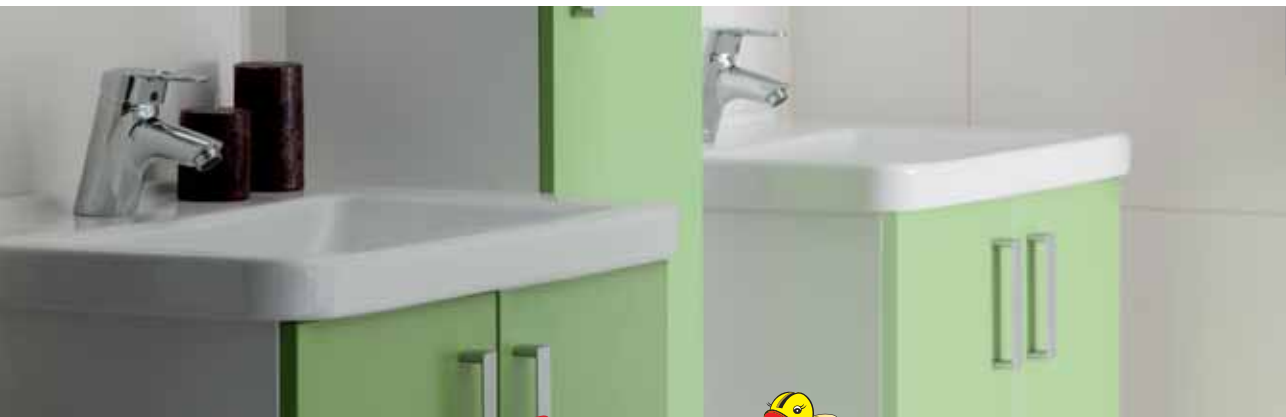

Příklad sestavy:

Sestava nábytku 100 cm
11 780,- Kč

Více informací o podmínkách akce  na zadní straně katalogu.

Novinka

Multi - Vario

MULTI

Sestavíme vám koupelnový nábytek dle vašeho vkusu a možností vaší koupelny. Pokud vás jedna barva omrzí, bez problémů a s minimálními náklady si ji změníte jednoduchou výměnou dvířek.