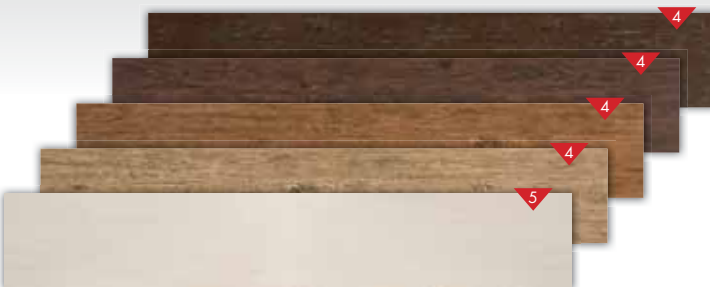

platí pro celou sérii Fashion

otlěrůvzdornost

 R rektifikovaná

 mrazůvzdorná

 13 mm

Noe bílá, světle hnědá, hnědá, tmavě hnědá, metalická hnědá
 19,5×119,8; DAKV8100, 101, 102, 103, 104
 1 798,- Kč/m²

platí pro celou sérii Noe