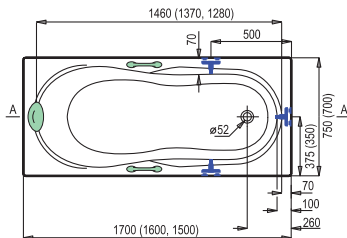

Čelní panel* 150 cm MHP1500NEW 1 990,- Kč

Čelní panel* 160 cm MHP1600NEW 1 990,- Kč

Čelní panel* 170 cm MHP1700NEW 1 990,- Kč

*vč. mont. balíčku

Otevírací sprch.zástěna 70×143,5 cm
VZUNIKCRT70, 3 990,- Kč

Otevírací sprch.zástěna 75×143,5 cm
VZUNIKCRT, 3 990,- Kč

Podhlavník bílý (stříbrný, zelený, černý)
VPFOO (4,6,5), 590,- Kč

Madlo bílé (stříbrné, zelené, černé)
MADUNIO (4,6,5), 449,- Kč

Madlo univerzální nerezové
MADUNI335NRZ, 1 290,- Kč