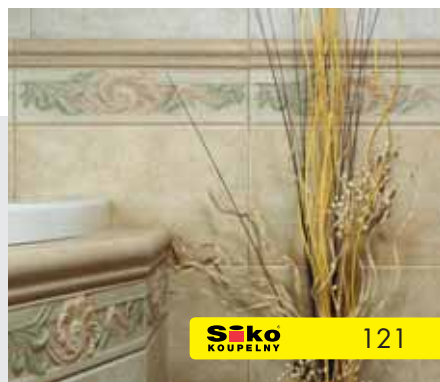

obklad Esedra Bianco
25x41, G5810
699,- Kč/m²

obklad Pantheon Beige
25x41, G5815
699,- Kč/m²

dlažba Pantheon Beige
41x41, G14040
699,- Kč/m²

rozměr (cm)	tloušťka (mm)	balení (m ² /box)	hmotnost balení (kg)	povrch
25x41	8	1,537	27,67	mat
41x41	8	1,512	30,24	mat