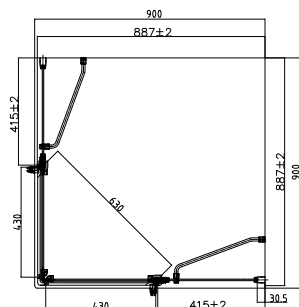

Top Comfort (Elegance)

Sprchové kouty Top Comfort se vyznačují kvalitním zpracováním se zaměřením na detaily zvyšující kvalitu jejich používání. Především se jedná o speciální okapničku zajišťující odvod vody přímo do vaničky, zavětrování zajišťující pevnost celého koutu a ustavovací profily na zeď usnadňující montáž sprchového koutu. Síla bezpečnostního skla je 6 mm. Výška koutů 185 cm.

- Nadčasový design
- Maximální komfort

Novinka

KÓD	ROZMĚR	VÝŠKA	STAVITELNOST	VSTUP	SKLO	CENA
TCL490T	90×90 cm	185 cm	88,5-88,9×88,5-88,9 cm	63 cm	6 mm	16 990,-

- Nadčasový design
- Maximální komfort

Novinka

KÓD	ROZMĚR	VÝŠKA	STAVITELNOST	VSTUP	SKLO	CENA
TCS490T	90×90 cm	185 cm	88,3-88,7×88,3-88,7 cm	65,5 cm	6 mm	16 990,-