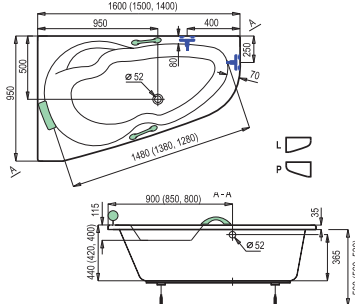

Čelní panel*
140 cm
levý (L), pravý (P)
LUP1400L(P)
2 190,- Kč

Čelní panel*
150 cm
levý (L), pravý (P)
LUP1500L(P)
2 190,- Kč

Čelní panel*
160 cm
levý (L), pravý (P)
LUP1600L(P)
2 190,- Kč

*vč. mont. balíčku

Podhlavník bílý (stříbrný, zelený, černý)
VPOVAL0 (4,6,5), **1 290,- Kč**

Madlo bílé (stříbrné, zelené, černé)
MADUNIO (4,6,5), **449,- Kč**

Madlo univerzální nerezové
MADUNI335NRZ, **1 290,- Kč**