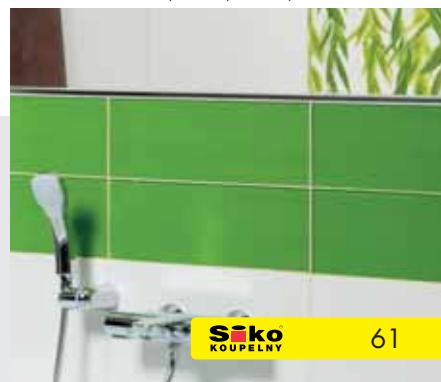

listela skleněná zelená 10
2,3×45, LZZEBR10
169,- Kč/ks

listela skleněná oranžová
2,3×45, LZSKLOOR
169,- Kč/ks

obklad bílý
30×45, SALIXBI
399,- Kč/m²

dekor Salix A průběžný
30×45, DSALIXA
299,- Kč/ks

dekor Bříza hnědý A průběžný
30×45, DBRIZAAH
299,- Kč/ks

obklad hnědý
30×45, ZEBRBR
399,- Kč/m²

dekor Salix B koncový
30×45, DSALIXB
299,- Kč/ks

dekor Bříza hnědý B koncový
30×45, DBRIZABH
299,- Kč/ks

listela skleněná zelená 7
14,6×45, L15ZEBR7
369,- Kč/ks

dlažba bílá
44,5×44,5; DAA44360
549,- Kč/m²

rozměr (cm)	tloušťka (mm)	balení (m²/box)	hmotnost balení (kg)	povrch
30×45	8,5	1,35	20,8	mat
44,5×44,5	10	1,21	25	mat

výbrané zařizovací předměty

výrobce	kód zboží	cena
S-Therm - baterie vanová termostatická	IVANTSET	5 490,-
Vario - skříňka 60×69,5×45cm s umyv. Vitra S50 65cm	VARIO65BI	2 990,-
Vario - dvířka Uni 29,7×68,3×1,6cm Bílá (1 ks)	VARIODBI	390,-
Vario - korpus dopl.skř. 30×68,6×28cm	VARIOK02BI	1 490,-
Vario - dvířka Uni 29,7×68,3×1,6cm Avocado (1 ks)	VARIODAV	390,-
Dřevěný trojháček	WOODTROJHACEK	299,-
Dřevěná polička s držákem ručníku	WOODPOLICKA	899,-
CAMPANULA 170×75 vana bez nohou	CAMI700	8 400,-

Více informací o podmínkách akce na zadní straně katalogu.