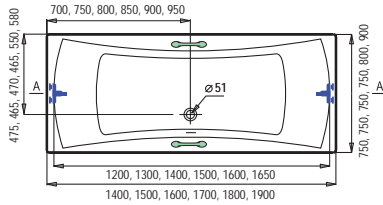

čelní panel

Čelní panel* 150 cm MHP1500NEW 1 990,- Kč	Čelní panel* 160 cm MHP1600NEW 1 990,- Kč	Čelní panel* 170 cm MHP1700NEW 1 990,- Kč

*vč. mont. balíčku