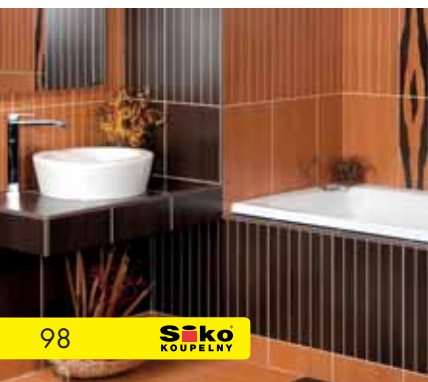

Roca

vybrané zařízovací předměty	výrobce	kód zboží	cena
Nexo umyvadlo 60x47,5 cm	Roca	7.3276.4.100.0	1 590,-
Nexo kryt sifonu	Roca	7.3376.4.200.0	1 290,-
Nexo závěsný klozet	Roca	7.3466.4.000.0	3 490,-
Tlačítko SIGMA20 bílá	Geberit	115.778.KJ.1	1 817,-
TGS390TP-transp.chrom 90 R550 P+balíček	Anima	TGS390TP	24 990,-
Vanička litý mramor 1/4kruh 90 R550+nohy	Anima	LMNEW90S	4 490,-
Vana Aneta 160/70 Pravá bez nohou	Laguna	AN1600P	5 990,-