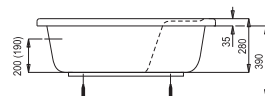

Madlo univerzální nerezové
MADUNI335NRZ, **1 290,- Kč**

Rondo - minivana (Elegance)

Minivana Rondo 80×80 cm* RO80HLO 2 490,- Kč	Minivana Rondo 90×90 cm* RO90HLO 2 990,- Kč
---	---

* doporučený vanový automat
EVANCLICCR, **290,- Kč**