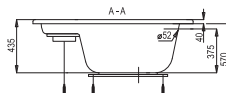

Madlo univerzální nerezové
MADUNI335NRZ, **1 290,- Kč**

Syntia, Samanta (Elegance)

Vana Samanta*
140×140 cm
SM1400
6 490,- Kč

Vana Syntia*
150×150 cm
SY1500
7 990,- Kč

* Nedoporučujeme napouštění
přepadem v případě instala-
ce s čelním panelem