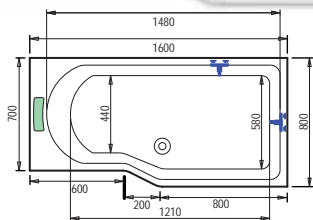

Beáta (Elegance)

Vana Beáta - prostorově chytré řešená vana s nadstandardním prostorem pro sprchování. Promyšlené prostorové řešení vany poskytuje dostatek komfortu pro pohodlnou koupel i sprchování. Ve spojení s vanovou zástěnou získáte plnohodnotný čtvercový sprchový kout. **Díky těmto přednostem dokážete umístit na ploše 4,3 m² vanu, sprchový kout, WC, umyvadlo s nábytkem, ale i pračku.**

Vana Beáta
160×80 cm,
levá (L), pravá (P)
BE1600L(P)
7 490,- Kč

Otevírací sprch.zástěna
75×143,5 cm
VZUNIKCRT
3 990,- Kč

Podhlavník bílý (stříbrný, zelený, černý)
VPOVALZKOS0 (4,6,5), 1 290,- Kč

Madlo bílé (stříbrné, zelené, černé)
MADUNIO (4,6,5), 449,- Kč

Madlo univerzální nerezové
MADUNI335NRZ, 1 290,- Kč

Čelní panel vč. mont. balíčku
160 cm, levý (L), pravý (P)
BEP1600L(P)
1 990,- Kč

Aneta (Elegance)

Vana Aneta - ideální vana pro nejmenší panelákové koupelny. Tvar vany významně šetří vodu. Asymetrický tvar vany Aneta umožňuje i na prostoru 3,15 m² vytvořit plnohodnotnou koupelnu s WC.

Vana Aneta
160×70 cm,
levá (L), pravá (P)
AN1600L(P)
5 990,- Kč

Otevírací sprch.zástěna
70×143,5 cm
VZUNIKCRT70
3 990,- Kč

Podhlavník bílý (stříbrný, zelený, černý)
VPOVALZKOS0 (4,6,5), 1 290,- Kč

Madlo bílé (stříbrné, zelené, černé)
MADUNIO (4,6,5), 449,- Kč

Madlo univerzální nerezové
MADUNI335NRZ, 1 290,- Kč