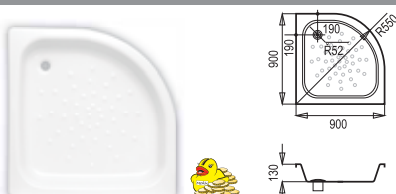

Plechové vaničky

Smaltovaná plechová vanička bez sifonu Ø sif. 52 mm (E484CR54)

označení (kód)	rozměry (cm)	cena (vč. DPH)
P909013	90×90×13; R 550	2 690,- Kč