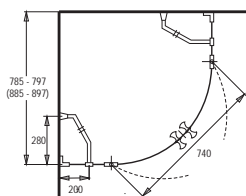

pravé otevírání