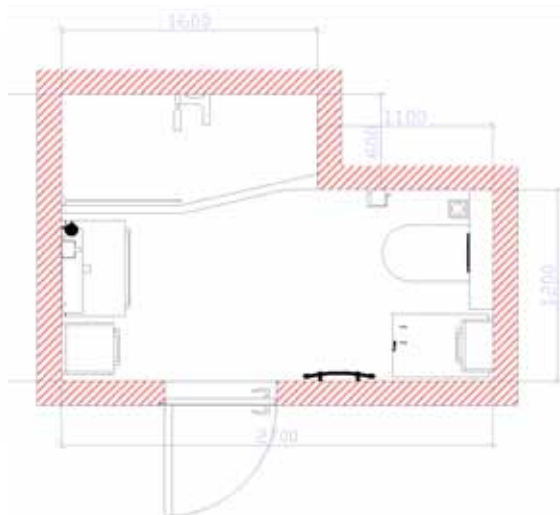

Řešení malých koupelen

Malá koupelna vyžaduje velkou pozornost

Obě řešení pojmu vše potřebné a prostor přitom působí díky střídání barevnosti elegantně. Podle nálady a jen za málo peněz můžeme ladění koupelny prostřednictvím různě barevných ručníků a předložek často měnit.

varianta č. 2

Druhá proměna spojuje koupelnu s toaletou a vytváří tak větší prostor, do kterého se vejde více skříňků. V této variantě s vanou byly použity obklady a dlažba série Zeus. Vany Aneta se zkosenou hranou je určené právě pro nejmenší panelákové koupelny. Je příjemná na koupání a díky důmyslnému řešení dna i k pohodlnému sprchování vstoje. Přidaná sklopná vanová zástěna zabrání pocákání koupelny.