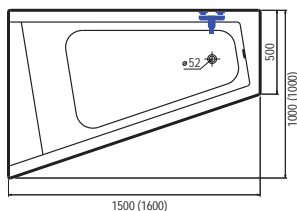

Čelní panel*
150 cm, levý, pravý
IDP1500L(P), **2 490,- Kč**

Čelní panel*
160 cm, levý, pravý
IDP1600L(P), **2 490,- Kč**

*vč. mont. balíčku