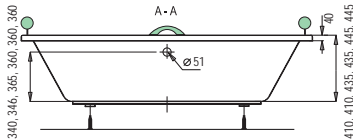

čelní panel

Čelní panel* 150 cm MHP1500NEW 1 990,- Kč	Čelní panel* 160 cm MHP1600NEW 1 990,- Kč	Čelní panel* 170 cm MHP1700NEW 1 990,- Kč

*vč. mont. balíčku