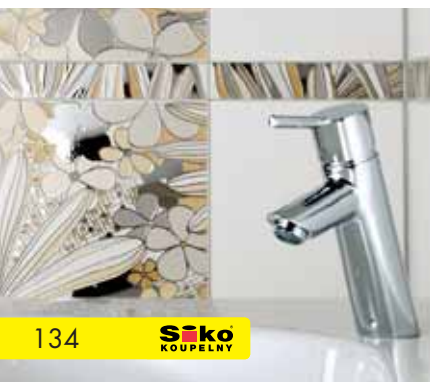

rozměr (cm)	tloušťka (mm)	balení (m²/box)	hmotnost balení (kg)	povrch
25×45	8	1,5	20,2	mat/lesk
33,3×33,3	8	1,33	24,1	mat

LAUFEN

vybrané zařízovací předměty	výrobce	kód zboží	cena
Living - umyvadlo 93×47 cm	Laufen	1443.6.000.104.1	16 068,-
Sifon umyvadlový	Optima	SIFM	690,-
Zrcadlo - hliníkový rám	Naturel	ALUZ55	1 690,-
Sprchové dveře Top Glass	Anima	TGD290T	10 990,-
Soft - háček	Multi	SOF22NEW	140,-

Maloobchodní ceny vč. DPH.

Více informací na www.siko.cz