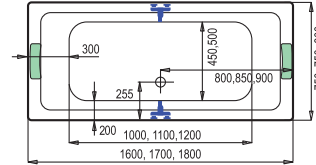

čelní panel

Čelní panel* 150 cm MHP1500NEW 1 990,- Kč	Čelní panel* 160 cm MHP1600NEW 1 990,- Kč	Čelní panel* 170 cm MHP1700NEW 1 990,- Kč

*vč. mont. balíčku