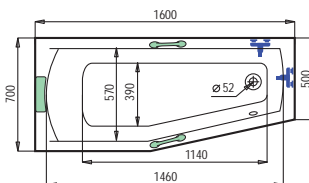

Aneta (Elegance)

Vana Aneta - ideální vana pro nejmenší panelákové koupelny. Tvar vany významně šetří vodu. Asymetrický tvar vany Aneta umožňuje i na prostoru 3,15 m² vytvořit plnohodnotnou koupelnu s WC.

Vana Aneta
160×70 cm,
levá (L), pravá (P)
AN1600L(P)
5 990,- Kč