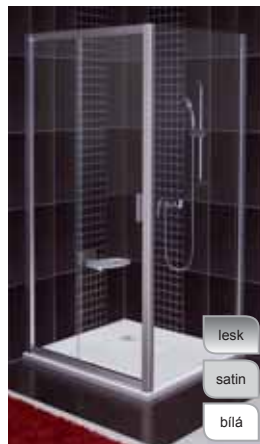

RAVAK - Blix

Moderní a technicky dokonalý.

Blix BLDP2 + BLPS
BLDP2: 100, 110, 120 cm; L,P
BLPS: 80, 90, 100 cm
od 7 990,- + 4 390,- Kč

OCHRANA SKLA

TICHÝ CHOD

OČIŠŤOVÁNÍ SKLA

lesk

satin

bílá

Perseus Pro FLAT
90x90 cm
5 490,- Kč