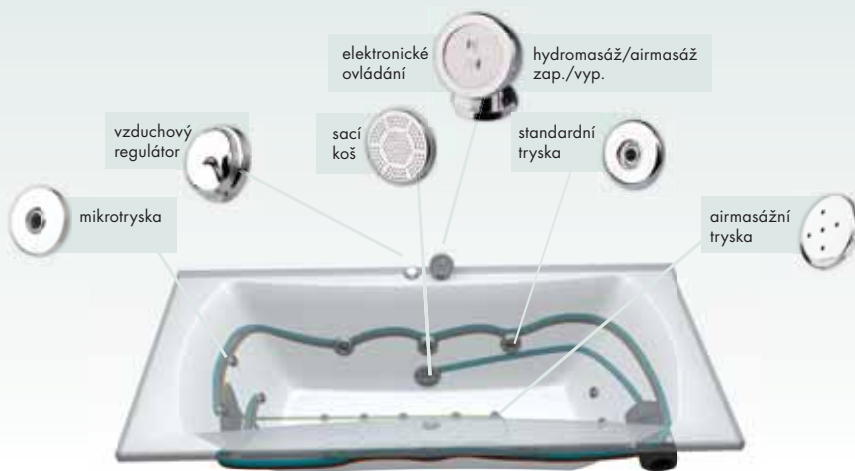

system **LUX**

- elektronické ovládání
- 6 standardních trysek
- 4 mikrotrysky na záda
- 2 mikrotrysky na chodidla
- 10 airmasážních trysek
- sací koš
- regulátor vzduchu
- hladinový snímač
- automatické vysoušení
- čerpadlo
- kompresor

provedení se standardními tryskami

28 990,-

provedení s FLAT tryskami

32 990,-