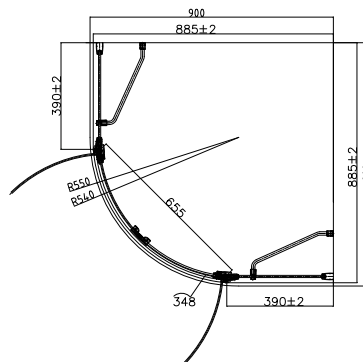

Top Comfort (Elegance)

Sprchové kouty Top Comfort se vyznačují kvalitním zpracováním se zaměřením na detaily zvyšující kvalitu jejich používání. Především se jedná o speciální okapničku zajišťující odvod vody přímo do vaničky, zavětrování zajišťující pevnost celého koutu a ustavovací profily na zeď usnadňující montáž sprchového koutu. Síla bezpečnostního skla je 6 mm. Výška koutů 185 cm.

- Nadčasový design
- Maximální komfort

Novinka

KÓD	ROZMĚR	VÝŠKA	STAVITELNOST	VSTUP	SKLO	CENA
TCL490T	90×90 cm	185 cm	88,5-88,9×88,5-88,9 cm	63 cm	6 mm	16 990,-

- Nadčasový design
- Maximální komfort

Novinka

KÓD	ROZMĚR	VÝŠKA	STAVITELNOST	VSTUP	SKLO	CENA
TCS490T	90×90 cm	185 cm	88,3-88,7×88,3-88,7 cm	65,5 cm	6 mm	16 990,-