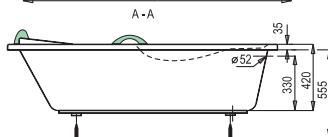

Čelní panel* 150 cm MHP1500NEW 1 990,- Kč

Čelní panel* 160 cm MHP1600NEW 1 990,- Kč

Čelní panel* 170 cm MHP1700NEW 1 990,- Kč

*vč. mont. balíčku

Otevírací sprch.zástěna 70×143,5 cm
VZUNIKCRT70, 3 990,- Kč

Otevírací sprch.zástěna 75×143,5 cm
VZUNIKCRT, 3 990,- Kč