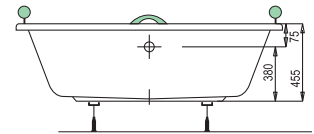

čelní panel

Čelní panel* 150 cm MHP1500NEW 1 990,- Kč	Čelní panel* 160 cm MHP1600NEW 1 990,- Kč	Čelní panel* 170 cm MHP1700NEW 1 990,- Kč

*vč. mont. balíčku