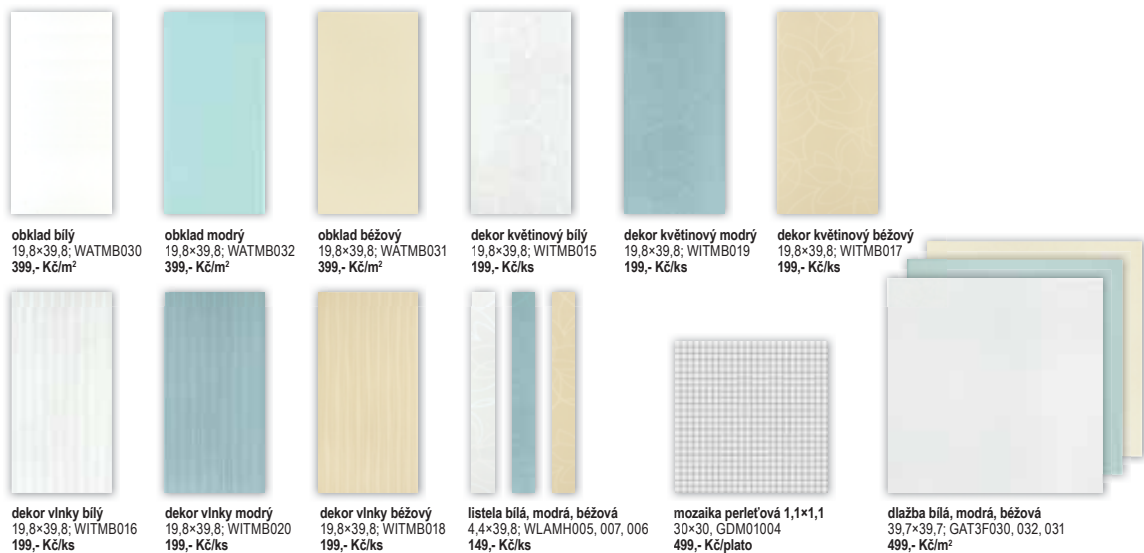

Foto: vzorkovna SIKO Karlovy Vary

dekor květinový modrý
19,8×39,8; WITMB019
199,- Kč/ks