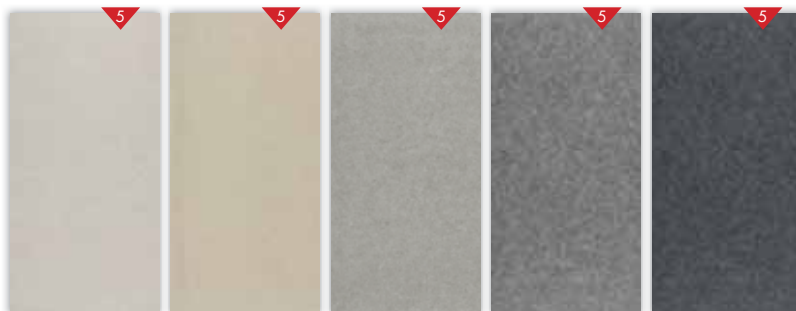

dlažba bílá
29,8x59,8; DAKSE632
499,- Kč/m²

dlažba slonová kost
29,8x59,8; DAKSE633
499,- Kč/m²

dlažba sv. šedá
29,8x59,8; DAKSE634
499,- Kč/m²

dlažba tm. šedá
29,8x59,8; DAKSE636
499,- Kč/m²

dlažba černá
29,8x59,8; DAKSE635
499,- Kč/m²