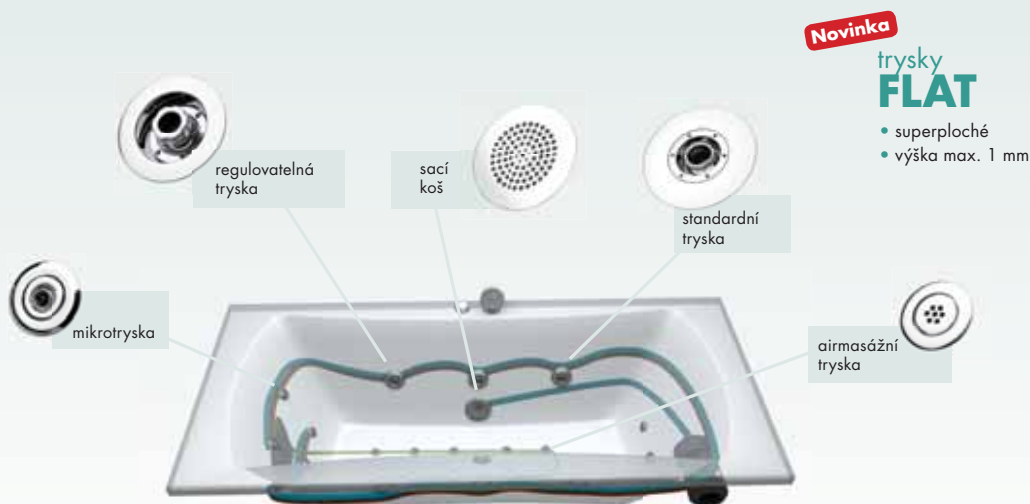

Novinka

trysky
FLAT

- superploché
- výška max. 1 mm

- **předehřívavý vzduch**
- **voda** - uzavřený okruh vodní masáže
- **vzduch** - proud vzduchu na zesílení vodní masáže, ovládaný vzduchovým regulátorem

Laguna Cleaner je koncentrovaný přípravek na dokonalé čištění van a van s hydromasážním/airmasážním systémem. Slouží nejen jako dokonalý desinfekční přípravek, ale velice dobře odstraňuje i vodní kámen. Ke každé vaně s hydromasážním systémem dostanete jednu lahev Laguna Cleaneru zdarma.

Pro výpočet celkové ceny masážní vany je nutné k uvedeným cenám masážních systémů připočítat cenu zvolené vany, viz str. 259-267.