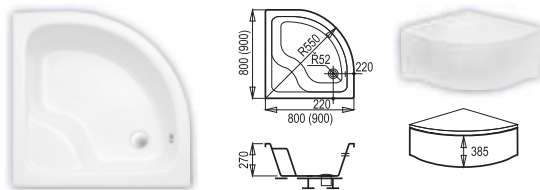

Akrylátová hluboká vanička bez nožiček, bez van. automatu clic-clac (EVANCLICCR)

označení (kód)	rozměry (cm)	cena (vč. DPH)	Čelní panel - výška 38,5 cm (s obrubou 39,5 cm)
RO80HL0	80×80×27; R 550	2 490,- Kč	ROP80HL0, 1 390,- Kč
RO90HL0	90×90×27; R 550	2 990,- Kč	ROP90HL0 1 490,- Kč