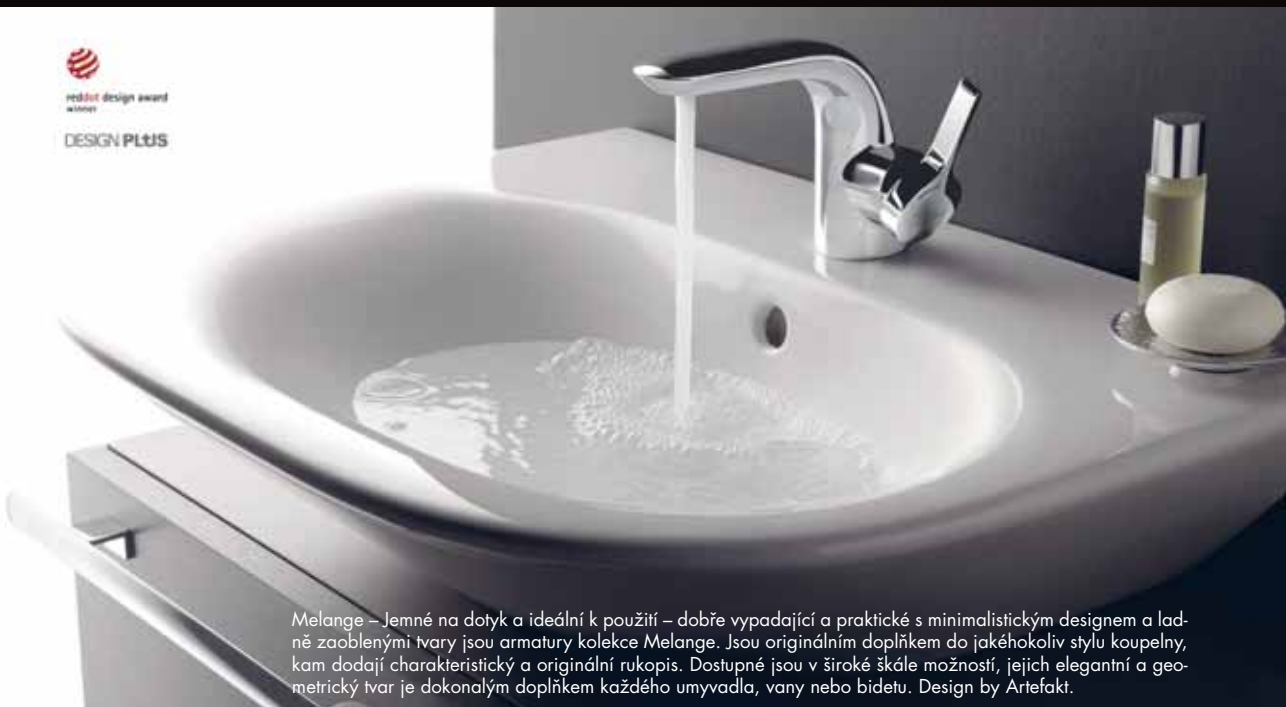

N8100

Tonic – je díky modernímu designu a své jednoduchosti dokonalou volbou pro praktičnost a pohodlí. Koupelnový nábytek, umyvadla a doplňky se dokonale spojí v ideální řešení. Keramické výrobky z této kolekce je možné objednat se speciální úpravou se samočisticím účinkem, zachovávající lesk a zabraňující přilnutí vodě, vodního kamene nebo nečistot na výrobku, s příplatkem 1 607,- Kč. Design by Artefakt.

DESIGN PLUS

Melange – Jemné na dotyk a ideální k použití – dobře vypadající a praktické s minimalistickým designem a ladně zaoblenými tvary jsou armatury kolekce Melange. Jsou originálním doplňkem do jakéhokoliv stylu koupelny, kam dodají charakteristický a originální rukopis. Dostupné jsou v široké škále možností, jejich elegantní a geometrický tvar je dokonalým doplňkem každého umyvadla, vany nebo bidetu. Design by Artefakt.