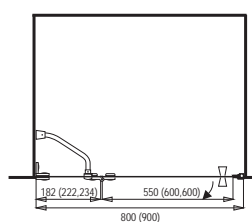

Top Glass (Elegance)

Antidrop - rozlučte se s usazeninami vodního kamene pomocí ochranné vrstvy Antidrop. Jak víme, voda z vodovodního řádu obsahuje různé minerální látky a soli. Tyto látky se poměrně rychle usazují na skle, neboť povrch skla je drsný (porézní). Odstraňování skvrn a usazenin vodního kamene vyžaduje množství práce, času a je možné pouze s námahou, drahými a agresivními čistícími prostředky. Antidrop je vysoce účinná ochrana skleněných výplní sprchových koutů před tvorbou skvrn a usazováním vodního kamene. Tento vodoodpudivý povlak zabraňuje vodě, aby přilnula na povrch skla a tím i usazení minerálních látek. Šetří vaše peníze a čas.

- Nadčasový design
- Maximální komfort

- Nadčasový design
- Maximální komfort
- Velký vstup

KÓD	ROZMĚR	VÝŠKA	STAVITELNOST	VSTUP	SKLO	CENA
TGL490T	90×90 cm	190 cm	88,5-89,7×88,5-89,7 cm	60 cm	8 a 6 mm	21 990,-

KÓD	ŠÍŘKA	VÝŠKA	STAVITELNOST	VSTUP	SKLO	CENA
TGD280T	80 cm	190 cm	79,5-80,5 cm	55 cm	8 a 6 mm	9 990,-
TGD290T	90 cm	190 cm	89,5-90,5 cm	60 cm	8 a 6 mm	10 990,-
TGD2100T	100 cm	190 cm	99,5-100,5 cm	60 cm	8 a 6 mm	11 990,-