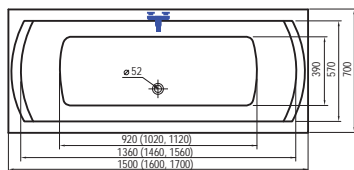

čelní panel

Čelní panel*
150 cm
MHP1500NEW
1 990,- Kč

Čelní panel*
170 cm
MHP1700NEW
1 990,- Kč

Čelní panel*
160 cm
MHP1600NEW
1 990,- Kč

*vč. mont. balíčku

Madlo bílé (stříbrné, zelené, černé)
MADUNIO (4,6,5), 449,- Kč

Madlo univerzální nerezové
MADUNI335NRZ, 1 290,- Kč