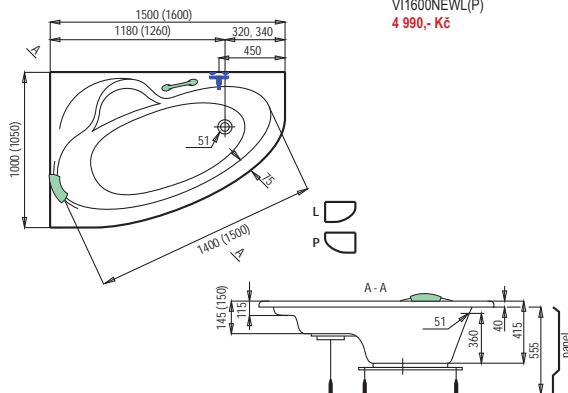

čelní panel

Čelní panel*
150/160 cm, levý (L), pravý (P)
VIP1500NEWL(P)/VIP1600NEWL(P)
1 990,- Kč

*vč. mont. balíčku

Madlo bílé (stříbrné, zelené, černé)
MADUNIO (4,6,5), **449,- Kč**

Pevná záštěna - univerzální
75x135 cm
PSVICTORIA150NEWP
2 490,- Kč

Pevná záštěna - univerzální
90x135 cm
PSVICTORIA160NEWP
2 490,- Kč