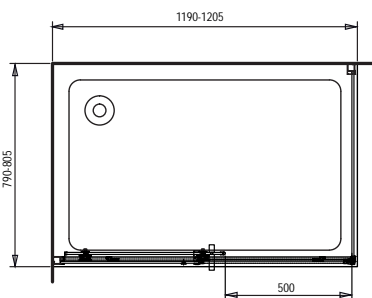

Top Linea (Elegance)

Sprchové kouty Top Linea se vyznačují svým moderním designem, který zaujme i náročného zákazníka. Eleganční madlo a kolečka zajišťující pohyb dveří umožňují bezpečné používání. Síla bezpečnostního skla je 8 mm. Výška koutů 210 cm.

Antidrop - rozlučte se s usazeninami vodního kamene pomocí ochranné vrstvy Antidrop. Jak víme, voda z vodovodního řádu obsahuje různé minerální látky a soli. Tyto látky se poměrně rychle usazují na skle, neboť povrch skla je drsný (porézání). Odstraňování skvrn a usazenin vodního kamene vyžaduje množství práce, času a je možné pouze s námahou, drahými a agresivními čistícími prostředky. Antidrop je vysoce účinná ochrana skleněných výplní sprchových koutů před tvorbou skvrn a usazováním vodního kamene. Tento vodoodpudivý povlak zabraňuje vodě, aby přilhla na povrch skla a tím i usazení minerálních látek. Šetří vaše peníze a čas.

- Nadčasový design
- Maximální komfort
- Výška 210 cm

- Nadčasový design
- Maximální komfort
- Výška 210 cm

SPRCHOVÝ KOUT OBDELNÍK
chrom, výplň transparent, levé (L), pravé (P) otevírání

KÓD	ROZMĚR	VÝŠKA	STAVITELNOST	VSTUP	SKLO	CENA
TL12080TL(P)	120×80 cm	210 cm	119-120,5×79-80,5 cm	50 cm	8 mm	17 990,-

SPRCHOVÉ DVEŘE
chrom, výplň transparent, levé (L), pravé (P) otevírání

KÓD	ŠÍŘKA	VÝŠKA	STAVITELNOST	VSTUP	SKLO	CENA
TLD120TL(P)	120 cm	210 cm	119-122 cm	48 cm	8 mm	13 990,-