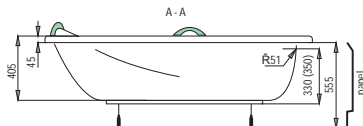

Čelní panel* 150 cm MHP1500NEW 1 990,- Kč

Čelní panel* 160 cm MHP1600NEW 1 990,- Kč

Čelní panel* 170 cm MHP1700NEW 1 990,- Kč

*vč. mont. balíčku

Otevírací sprch.zástěna 70×143,5 cm
VZUNIKCRT70, 3 990,- Kč