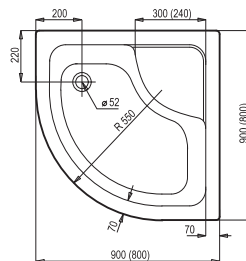

Madlo univerzální nerezové
MADUNI335NRZ, **1 290,- Kč**

Rondo - minivana (Elegance)

Minivana Rondo 80×80 cm* RO80HLO 2 490,- Kč	Minivana Rondo 90×90 cm* RO90HLO 2 990,- Kč
---	---

* doporučený vanový automat
EVANCLICCR, **290,- Kč**