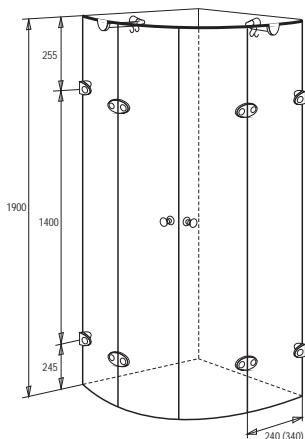

pravé otevírání