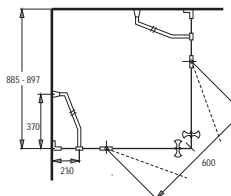

Top Glass (Elegance)

Antidrop - rozlučte se s usazeninami vodního kamene pomocí ochranné vrstvy Antidrop. Jak víme, voda z vodovodního řádu obsahuje různé minerální látky a soli. Tyto látky se poměrně rychle usazují na skle, neboť povrch skla je drsný (porézní). Odstraňování skvrn a usazenin vodního kamene vyžaduje množství práce, času a je možné pouze s námahou, drahými a agresivními čistícími prostředky. Antidrop je vysoce účinná ochrana skleněných výplní sprchových koutů před tvorbou skvrn a usazováním vodního kamene. Tento vodoodpudivý povlak zabraňuje vodě, aby přilnula na povrch skla a tím i usazení minerálních látek. Šetří vaše peníze a čas.

- Nadčasový design
- Maximální komfort

- Nadčasový design
- Maximální komfort
- Velký vstup

KÓD	ROZMĚR	VÝŠKA	STAVITELNOST	VSTUP	SKLO	CENA
TGL490T	90×90 cm	190 cm	88,5-89,7×88,5-89,7 cm	60 cm	8 a 6 mm	21 990,-

KÓD	ŠÍŘKA	VÝŠKA	STAVITELNOST	VSTUP	SKLO	CENA
TGD280T	80 cm	190 cm	79,5-80,5 cm	55 cm	8 a 6 mm	9 990,-
TGD290T	90 cm	190 cm	89,5-90,5 cm	60 cm	8 a 6 mm	10 990,-
TGD2100T	100 cm	190 cm	99,5-100,5 cm	60 cm	8 a 6 mm	11 990,-