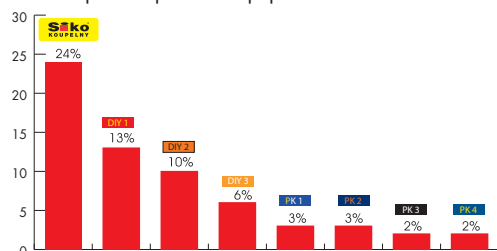

Jednička na trhu:

Nejlepší prodejce koupelen

Dotazování odpovídali na otázku:

Jakou značku prodejen nabízejících koupelnové vybavení a zařízení považujete za nejlepší?