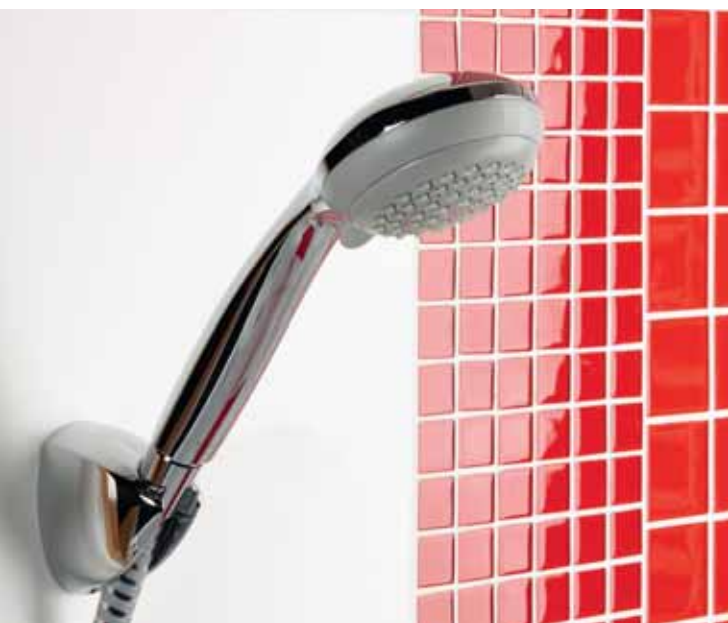

Skleněné mozaiky zažívají velký comeback. Jejich nespornou výhodou je dlouhá životnost a všestranné použití. Hodí se k obkládání interiéru i exteriéru, je možné jimi obložit jak celou stěnu, tak je nařezat na požadovaný formát a použít jako dekoraci v koupelně k vybranému obkladu.

V naší nabídce naleznete širokou barevnou škálu skleněných mozaik včetně mixů, skleněných oblázků, mozaik ručně malovaných nebo mozaik s perleťovým povrchem, který se ve světle třpytí a při pohybu kolem stěny vytváří zajímavé barevné efekty.