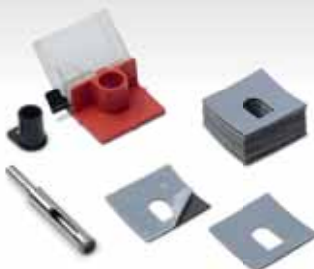

Řezačka dlažeb s vykrúžovacím mechanismem
řez 500 mm
T311050
899,- Kč

Řezačka obkladů EKO
řez 400 mm
R40EKO
369,- Kč

Easy gres sada

Souprava k mokrému vrtání obkladů a tvrdých dlažeb. Obsahuje chladič aplikátor + diamantový vrták. Jednoduchá aplikace, snadné vrtání.
Set+vrták 6 mm, R04927, 275,- Kč
Set+vrták 8 mm, R04928, 292,- Kč
Set+vrták 10 mm, R04929, 306,- Kč