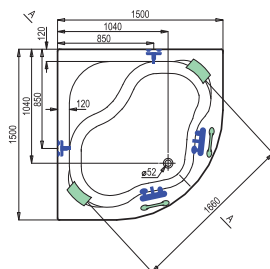

Madlo univerzální nerezové
MADUNI335NRZ, **1 290,- Kč**

Syntia, Samanta (Elegance)

Vana Samanta*
140×140 cm
SM1400
6 490,- Kč

Vana Syntia*
150×150 cm
SY1500
7 990,- Kč

* Nedoporučujeme napouštění
přepadem v případě instala-
ce s čelním panelem