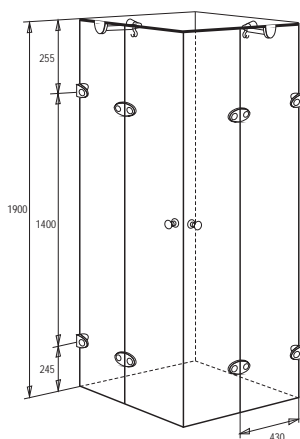

Top Glass (Elegance)

Antidrop - rozlučte se s usazeninami vodního kamene pomocí ochranné vrstvy Antidrop. Jak víme, voda z vodovodního řádu obsahuje různé minerální látky a soli. Tyto látky se poměrně rychle usazují na skle, neboť povrch skla je drsný (porézní). Odstraňování skvrn a usazenin vodního kamene vyžaduje množství práce, času a je možné pouze s námahou, drahými a agresivními čistícími prostředky. Antidrop je vysoce účinná ochrana skleněných výplní sprchových koutů před tvorbou skvrn a usazováním vodního kamene. Tento vodoodpudivý povlak zabraňuje vodě, aby přilnula na povrch skla a tím i usazení minerálních látek. Šetří vaše peníze a čas.

- Nadčasový design
- Maximální komfort

- Nadčasový design
- Maximální komfort
- Velký vstup

KÓD	ROZMĚR	VÝŠKA	STAVITELNOST	VSTUP	SKLO	CENA
TGL490T	90×90 cm	190 cm	88,5-89,7×88,5-89,7 cm	60 cm	8 a 6 mm	21 990,-

KÓD	ŠÍŘKA	VÝŠKA	STAVITELNOST	VSTUP	SKLO	CENA
TGD280T	80 cm	190 cm	79,5-80,5 cm	55 cm	8 a 6 mm	9 990,-
TGD290T	90 cm	190 cm	89,5-90,5 cm	60 cm	8 a 6 mm	10 990,-
TGD2100T	100 cm	190 cm	99,5-100,5 cm	60 cm	8 a 6 mm	11 990,-