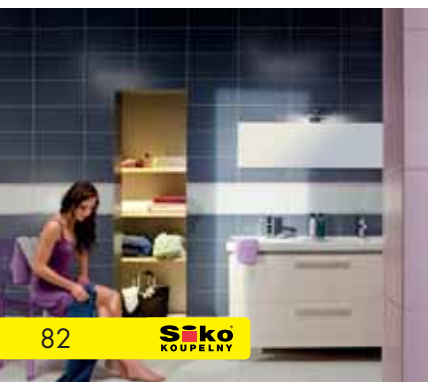

Foto: vzorkovna SIKO Bratislava - Galvaniho