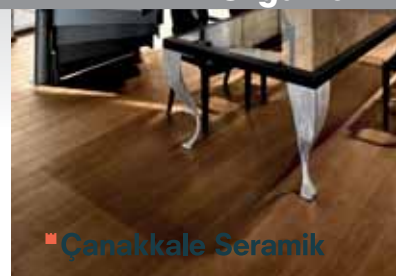

otěruvzdornost 9 mm

Organic Vanilla

15×50, N-2001

399,- Kč/m² 1,125m²/bal.

Organic Walnut

15×50, N-2005

399,- Kč/m² 1,125m²/bal.

Organic Cacao

15×50, N-2003

399,- Kč/m² 1,125m²/bal.

otěruvzdornost mrazuvzdorná 10 mm

Soho bílá

60×60, GSN8004

699,- Kč/m² 1,44m²/bal.

Soho slonová kost

60×60, GSN8005

699,- Kč/m² 1,44m²/bal.

Soho antracit

60×60, GSN8007

699,- Kč/m² 1,44m²/bal.

Soho hnědá

60×60, GSN8006

699,- Kč/m² 1,44m²/bal.

otěruvzdornost 10 mm

Bosque Haya

20,5×61,5; BOSQUEHA

369,- Kč/m² 1,135m²/bal.

Bosque Miel

20,5×61,5; BOSQUEMI

369,- Kč/m² 1,135m²/bal.

Bosque Roble

20,5×61,5; BOSQUERO

369,- Kč/m² 1,135m²/bal.

Bosque Wengue

20,5×61,5; BOSQUEWE

369,- Kč/m² 1,135m²/bal.

Na objednávku lze ke všem barvám dlažby Bosque dodat sokly v rozměru 8x45cm, cena 59,- Kč/ks.

Více informací na www.siko.cz