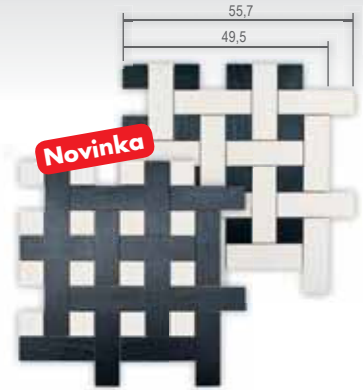

Dlažby

Zeus

ořezuvzdornost
 rektifikovaná
 mrazuvzdorná
 9 mm

Siko exclusive

Zeus bílá, černá - lapovaná
 29,7×60; ZEUS36WH, BK
 890,- Kč/m² 1,44m²/bal.

Zeus mozaika
 29,7×60; ZEUSMOS
 690,- Kč/plato

Zeus mozaika černá, bílá
 49,5×49,5; ZEUSMOS2BK, WH
 690,- Kč/plato