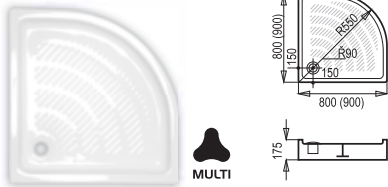

Akrylátové vaničky

Akrylátová boxová samonosná vanička včetně sifonu, stříkaná

označení (kód)	rozměry (cm)	cena (vč. DPH)
ABS80S	80×80×17,5; R 550	1 990,- Kč
ABS90S	90×90×17,5; R 550	2 190,- Kč