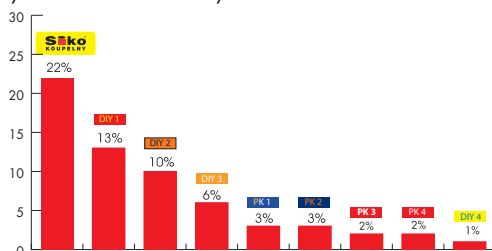

Nejnámější prodejce koupelen

Dotazování odpovídali na otázku:

Které všechny značky prodejen nabízejících koupelnové vybavení si dokážete vybavit?

Máte zajímavou nabídku komerční nemovitosti?

SIKO KOUPELNY a.s. patří k nejdynamičtěji se rozvíjejícím firmám ve svém oboru. Každý rok otevíráme několik poboček formou pronájmu, nebo realizujeme výstavbu vlastní nemovitosti.

Pokud máte k dispozici nemovitost, která je vhodná pro výstavbu nebo pronájem provozovny společnosti SIKO KOUPELNY, adresujte ji k rukám ředitele expanze Tomáše Stanovského.

Nemovitost nebo pozemek by měly splňovat MINIMÁLNÍ základní parametry: možnost realizovat obchodní plochu 400 m², skladové zázemí 200 m² a příslušenství (administrativa, parkoviště,...). Umístění prostor preferujeme v krajských a bývalých okresních městech. Od roku 2010 je předmětem našeho zájmu i Slovensko.

ředitel pro expanzi

Tomáš Stanovský

telefon

+420 737 260 169

e-mail

tomas.stanovsky@siko.cz