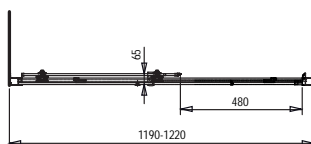

SPRCHOVÉ DVEŘE
chrom, výplň transparent, levé (L), pravé (P) otevírání

KÓD	ŠÍŘKA	VÝŠKA	STAVITELNOST	VSTUP	SKLO	CENA
TLD120TL(P)	120 cm	210 cm	119-122 cm	48 cm	8 mm	13 990,-