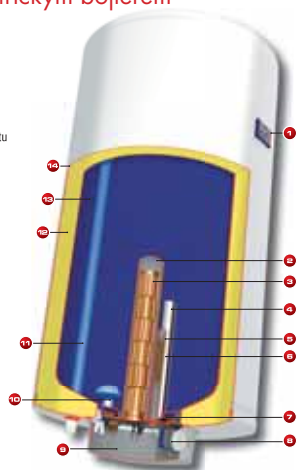

Dražice

DRAŽICE Družstevní závody Dražice jsou nejvýznamnějším výrobcem ohřívačů vody v České republice s více jak čtyřicetiletou tradicí. Firma vyrábí ucelenou řadu ohřívačů v provedení svislém, vodorovném, elektrickém, kombinovaném. Vysoká technická úroveň a polyuretanová tepelná izolace zaručují nízké tepelné ztráty a hospodárny provoz. Vnitřní nádoba ohřívače je vyrobena ze speciálního ocelového plechu a je chráněna proti korozi SMALTEM. Elektrické topné těleso není ponorné, ale keramické, suché, zasunuté do ocelové jímky - nedochází ke vzniku galvanického článku a elektrochemické korozi.

Svislé závěsné elektrické ohřívače vody je možno umístit přímo nad vanu do zóny 1 dle ČSN 33 2000-7-701 se stupněm krytí IP 45. Díky jednoduchým, spolehlivým technickým řešením a použití kvalitních materiálů mají ohřívače minimální poruchovost a dlouhou životnost.

Řez elektrickým bojlerem

1. 1 Indikátor teploty
2. 2 Jímka topného tělesa
3. 3 Keramické topné těleso
4. 4 Anodová ochrana
5. 5 Čidla provozního a bezpečnostního termostatu
6. 6 Jímka provozního a bezpečnostního termostatu
7. 7 Pryžové těsnění
8. 8 Provozní termostat s vnějším ovládáním
9. 9 Bezpečnostní termostat
10. 10 Kryt elektroinstalace
11. 11 Napouštěcí trubka s usměrňovačem vtoků studené vody
12. 12 Vypouštěcí trubka teplé vody
13. 13 Polyuretanová izolace 42 mm
14. 14 Ocelová smaltovaná nádoba
15. 15 Plášť ohřívače

Válcový bojler – elektrický
objem 125l, OKCE125, 7 943,- Kč
objem 160l, OKCE160, 8 634,- Kč
objem 180l, OKCE180, 9 622,- Kč
objem 200l, OKCE200, 10 620,- Kč