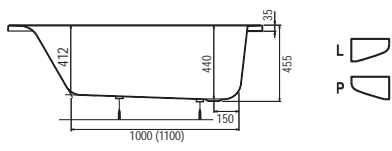

Komfort je zajištěn díky ergonomicky řešené zádové oblasti pro pohodlnou koupel.

Design představují ostré moderní hrany.

Vana Idea
150x100 cm, levá (L), pravá (P)
ID1500L(P)
5 490,- Kč

Vana Idea
160x100 cm, levá (L), pravá (P)
ID1600L(P)
5 990,- Kč