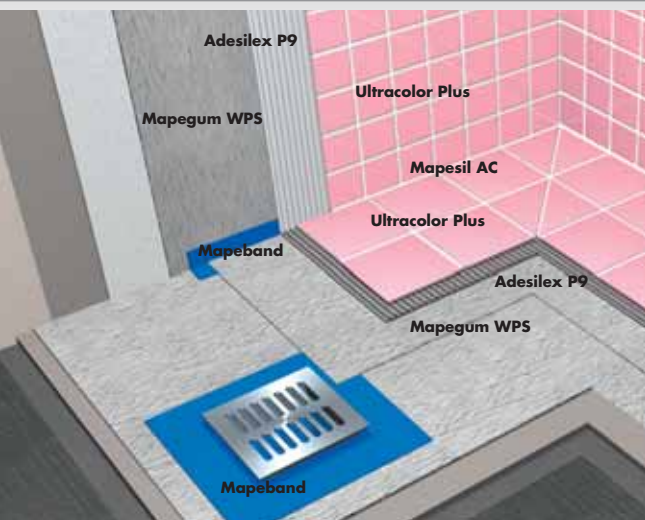

Kompletní sortiment Mapei k doptání na prodejních SIKO.

Mapei - systémové řešení koupelny

Mapei - barevná škála

Kerapoxy Design	barva
799	Bílá
770	Antracit
760	Zlatá
750	Červená
744	Mandarinka
740	Modrá
731	Tmavě hnědá
730	Tyrkysová
729	Žlutá sahara
728	Tmavě šedá
720	Perleťová šedá
716	Růžová
710	Ledově bílá
702	Sříbřitě šedá
700	Transparent