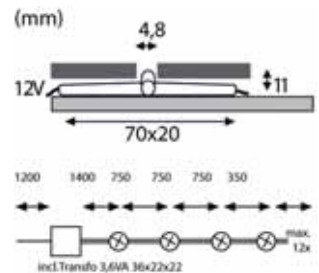

Instalace diod je velmi snadná, šířka spáry min. 4,8mm, rozsvícení zapojením do běžného vypínače, trafo se skryje do krabičky pod obklad, před zaspárováním spárovací hmotou je doporučeno provést minimálně hodinový svítilič test, viz příbalový montážní návod.