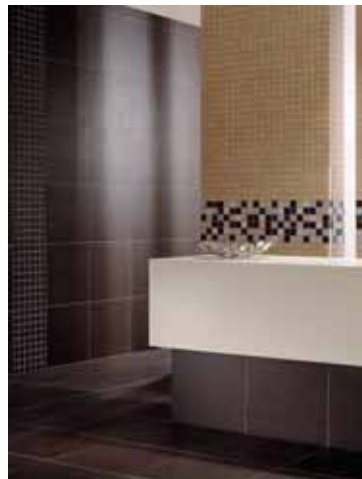

Více informací o podmínkách akce na zadní straně katalogu.

TŘETÍ PŘÁNÍ ZDARMA platí pro celou sérii Sandstone Plus