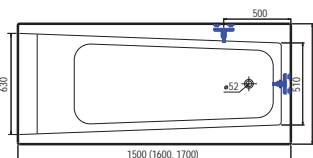

čelní panel

Čelní panel*
150 cm
IDP1500, **2 490,- Kč**

*vč. mont. balíčku