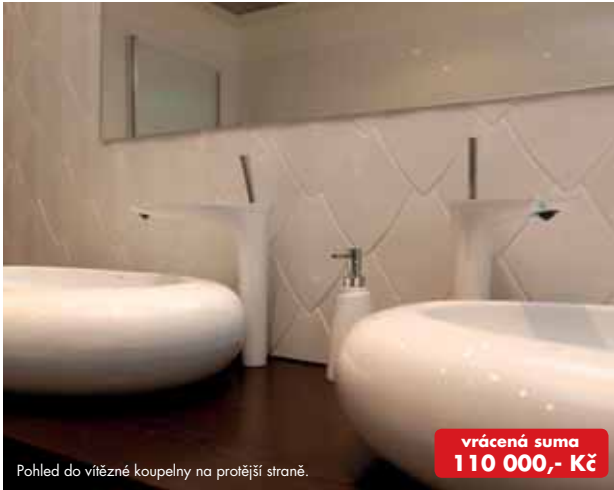

vrácená suma
110 000,- Kč

Kategorie **KOUPELNA ROKU 2011**