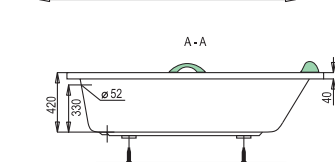

Madlo bílé (stříbrné, zelené, černé)
MADUNIO (4,6,5), 449,- Kč

Madlo univerzální nerezové
MADUNI335NRZ, 1 290,- Kč

Mars (Elegance)

Vana Mars 170×75 cm
MR1700 5 490,- Kč

Čelní panel* 170 cm MHP1700NEW 1 990,- Kč