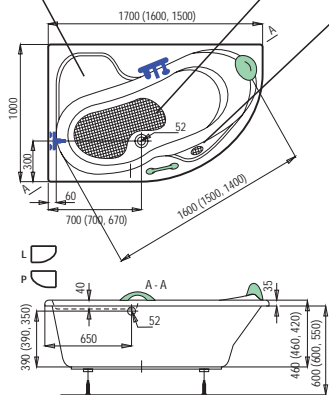

Vana Fortuna
160×100 cm, levá (L), pravá (P)
FO1600L(P)
6 990,- Kč

Vana Fortuna
170×100 cm, levá (L), pravá (P)
FO1700L(P)
7 990,- Kč

pohodlné sedátko protiskluzné dno praktická mýdlovka

Čelní panel*
150 cm, levý (L), pravý (P)
FOP1500L(P)
2 190,- Kč