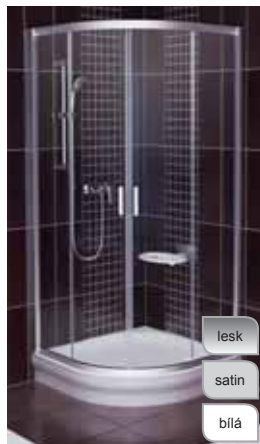

RAVAK - Blix

Moderní a technicky dokonalý.

Blix BLCPP4
80, 90 cm
od 10 490,- Kč

Vanička Elipso PAN
80, 90, 100 cm
od 3 990,- Kč

lesk
satin
bílá