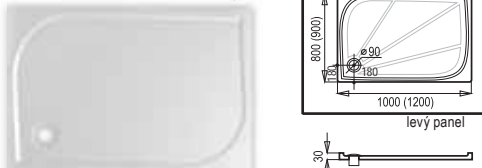

Vanička z litého mramoru vč. nožiček, bez sifonu, Ø síf. 90 mm (E484CR90, ESLIMCR90)

označení (kód)	rozměry (cm)	cena (vč. DPH)
LIMNEW10080	100×80×3	5 490,- Kč
LIMNEW12080	120×80×3	6 490,- Kč
LIMNEW10090	100×90×3	6 490,- Kč
LIMNEW12090	120×90×3	7 490,- Kč

Čelní panely k obdélníkovým vaničkám L/P - výška 10 cm
LIMP(rozměr)/L/P, **1 990,- Kč**

Keramicke vaničky

Novinka

Keramicke vaničky lze doporučit ke všem sprchovým koutům, kde je možné v koupelně zapustit sifon do podlahy.