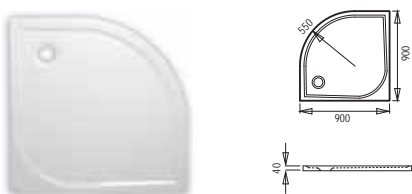

Akrylátová vanička bez sifonu, Ø sif. 90 mm (E484CR90, ESLIMCR90)

označení (kód)	rozměry (cm)	cena (vč. DPH)
FLA90S	90×90×4; R 550	2 990,- Kč