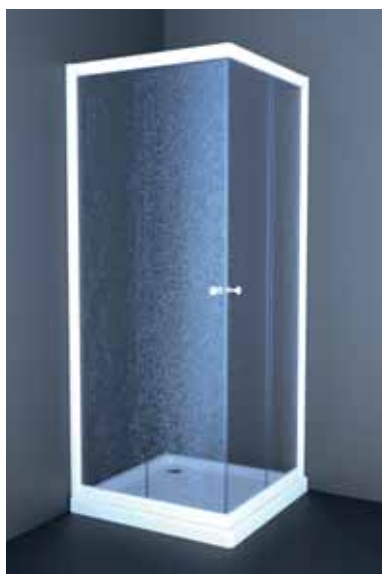

SPRCHOVÝ KOUT ČTVEREC - bílý, výplň chinchilla

KÓD	ROZMĚR	VÝŠKA	STAVITELNOST	VSTUP	SKLO	CENA
TSL80CH	80×80 cm	185 cm	77,5-80×77,5-80 cm	45 cm	5 mm	7 490,-
TSL90CH	90×90 cm	185 cm	87,5-90×87,5-90 cm	45 cm	5 mm	7 490,-

Top Element (Basic)

Sprchové kouty Top Element vnášejí do ekonomické třídy nový rozměr kvality. Kouty jsou osazeny pojedy, spodní pojedy umožňují vyklopení posuvných dveří. Sprchové kouty se dodávají v barvě profilu bílá, výplň chinchilla. Síla bezpečnostního skla 5 mm. Výška koutů 185 cm.

chinchilla