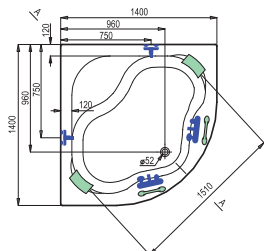

Madlo univerzální nerezové
MADUNI335NRZ, **1 290,- Kč**

Syntia, Samanta (Elegance)

Vana Samanta*
140×140 cm
SM1400
6 490,- Kč

Vana Syntia*
150×150 cm
SY1500
7 990,- Kč

* Nedoporučujeme napouštění
přepadem v případě instala-
ce s čelním panelem