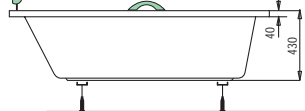

Otevírací sprch.zástěna
70×143,5 cm
VZUNIKCRT70
3 990,- Kč