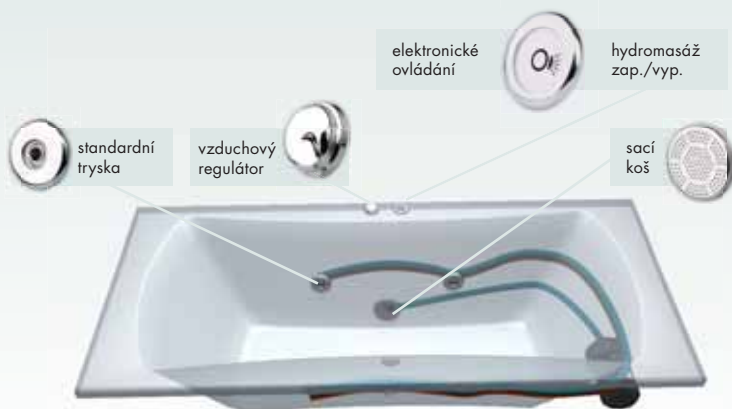

Masážní systémy (vyrobena v ČR)

system **ELEMENT**

- elektronické ovládání
- 4 standardní trysky
- sací koš
- regulátor vzduchu
- hladinový snímač
- čerpadlo

provedení se standardními tryskami

12 990,-

provedení s FLAT tryskami

14 990,-