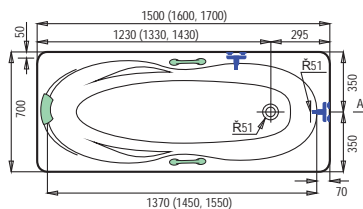

Čelní panel* 150 cm MHP1500NEW 1 990,- Kč

Čelní panel* 160 cm MHP1600NEW 1 990,- Kč

Čelní panel* 170 cm MHP1700NEW 1 990,- Kč

*vč. mont. balíčku

Otevírací sprch.zástěna 70×143,5 cm
VZUNIKCRT70, 3 990,- Kč

Podhlavník bílý (stříbrný, zelený, černý)
VPSTANDARDNEW (4,6,5), 590,- Kč

Madlo bílé (stříbrné, zelené, černé)
MADUNIO (4,6,5), 449,- Kč

Madlo univerzální nerezové
MADUNI335NRZ, 1 290,- Kč