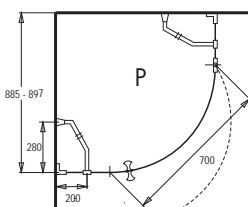

pravé otevírání