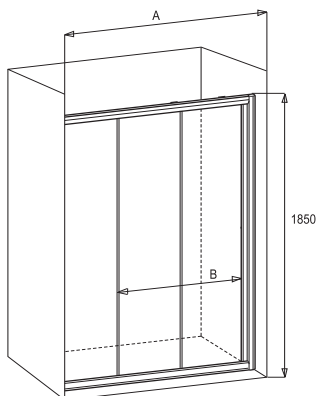

Sprchové dveře EPD (Basic)

Sprchové dveře EPD vnášejí do ekonomické třídy nový rozměr kvality. Sklo je dokonale utěsněno v rámu silikonovými lištami. Sprchové dveře jsou vybaveny čistitelnými vodícími profily v barvě profilu chrom. Díky třídílnému otevření umožňují širší vstup do sprchového koutu a zároveň také umožňují univerzální otevření (zleva i zprava). Síla bezpečnostního skla je 4mm. Výška dveří 185cm.

• **Velký vstup**

chinchila

SPRCHOVÉ DVEŘE - POSUVNÉ, TŘÍDÍLNÉ UNIVERZÁLNÍ
(otevírání zleva i zprava)

- profily chrom, výplň chinchila

KÓD	ŠÍŘKA	VÝŠKA	STAVITELNOST	VSTUP	SKLO	CENA
EPD80CRCH	80 cm	185 cm	78,5-82,5 cm	41,6 cm	4 mm	4 990,-
EPD90CRCH	90 cm	185 cm	88,5-92,5 cm	48,2 cm	4 mm	5 490,-
EPD100CRCH	100 cm	185 cm	98,5-102,5 cm	54,9 cm	4 mm	5 990,-
EPD110CRCH	110 cm	185 cm	108,5-112,5 cm	61,6 cm	4 mm	6 490,-
EPD120CRCH	120 cm	185 cm	118,5-122,5 cm	68,2 cm	4 mm	6 990,-

Sprchový box (Basic)

U sprchového boxu lze zvolit mezi zástěnkami TES90CH nebo TPSNEW90 - profil bílá nebo chrom; výplň transparent nebo grape.

transparent

chinchila

grape

Sprchový box se skládá z:

- 5-ti funkční ruční sprchy s posuvným držákem a mýdlovkou
- 6-ti zádových čistitelných trysek
- pákové baterie s přepínačem funkci
- zrcadla
- horní hlavová sprcha
- vanička s nožičkami
- čelního panelu k vaničce
- sifonu
- sprchové zástěny dle výběru:
  - a) TES90CH
  - b) TPSNEW90 - profil bílý nebo chrom, výplň transparent nebo grape
- vyztužená akrylátová záda se sedátkem

SPRCHOVÝ BOX SE ZÁSTĚNOU (sprchová vanička je součástí boxu)