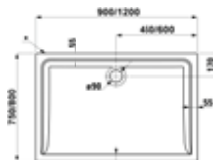

Keramicke vanička bez sifonu, sifon nutno zapustit do podlahy, Ø síf. 90 mm (E484CR90, ESLIMCR90)

označení (kód)	rozměry (cm)	cena (vč. DPH)
8.5472.1.000.000.3	90×75×6,5	5 490,- Kč
8.5472.3.000.000.3	120×80×6,5	6 990,- Kč