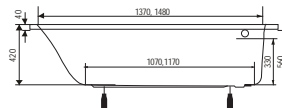

čelní panel

Čelní panel*
150/160 cm, levý (L), pravý (P)
AQP1500L(P)/AQP1600L(P)
2 190,- Kč

*vč. mont. balíčku