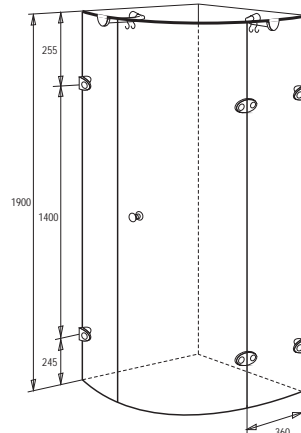

pravé otevírání