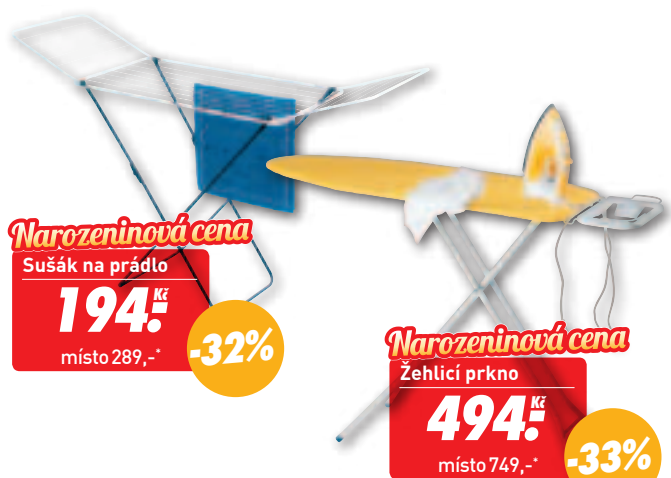

místo 69,-

-36%

Smiley Ball

10 cm, různé barvy. (19209396)

Narozeninová cena

Basketbalový nebo fotbalový set

444. Kč

místo 599,-

-25%

Basketbalový nebo fotbalový set

Basketbalový set: výška 165 cm, velikost desky 32 x 46 cm, spodní část 38 x 38 cm, včetně míče. 444,- Kč (18584624)

Fotbalový set: obsahuje branku 183 x 122 x 61 cm, míč, ohraničení, pumpičku, jehlu. 444,- Kč (18584666)