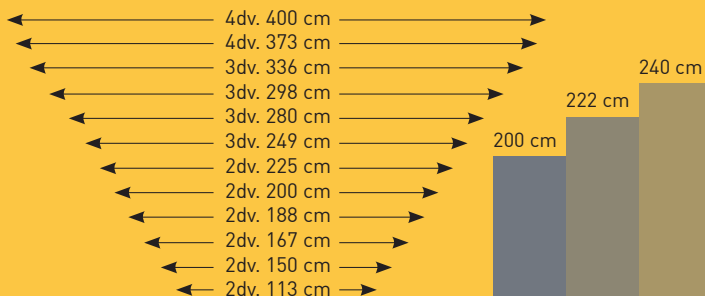

3 výšky, 12 šířek - neomezené kombinace

AKCE

Platí od 15.04. do 23.06.2013.

-20% NA PROGRAM „SINFONIE PLUS“*

*Z katalogové ceny výrobce. Slevy není možné kumulovat a nevztahuje se na již uzavřené kupní smlouvy. Nevztahuje se na akční a jinak již zlevněné zboží.