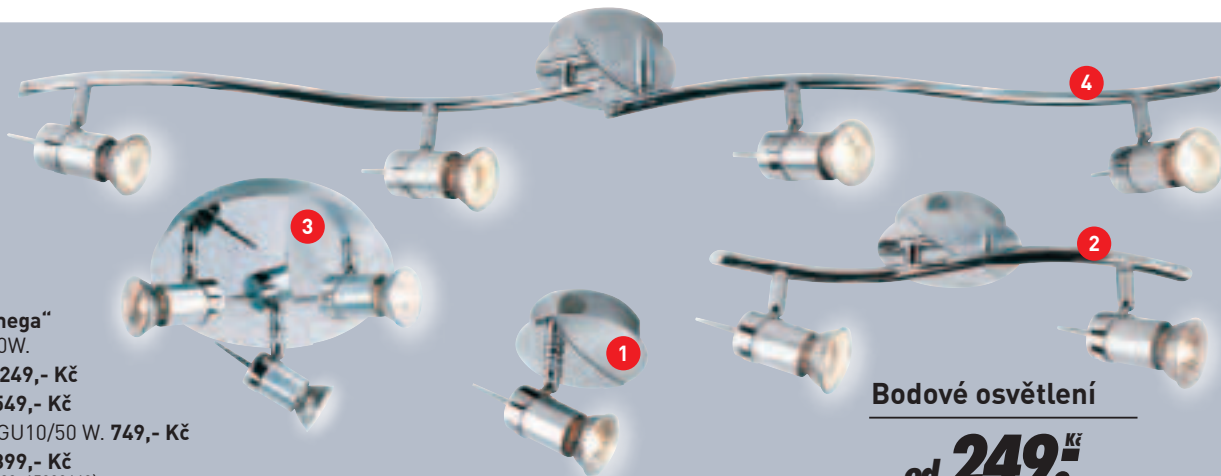

Bodové osvětlení „Omega“ hliník/chrom, GU10/50W.

- ❶ pr. 15 cm, 1 x 50W. **249,- Kč**
- ❷ d. 28 cm, 2 x 50W. **549,- Kč**
- ❸ průměr 23 cm, 3 x GU10/50 W. **749,- Kč**
- ❹ d. 88 cm, 4 x 50W. **899,- Kč**
(15207691, 15207815, 15207823, 15209449)