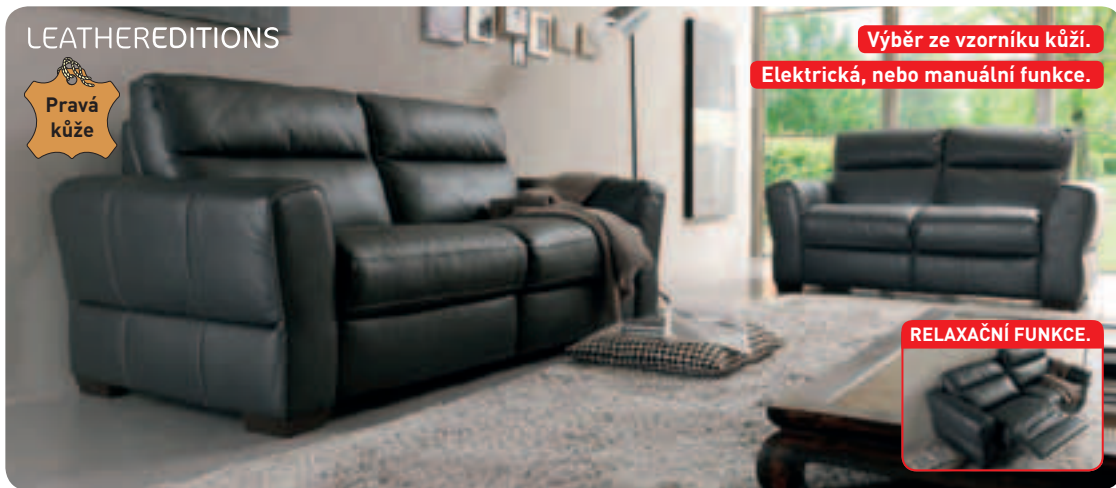

LEATHEREDITIONS

Pravá kůže

Výběr ze vzorníku kůží.

Elektrická, nebo manuální funkce.

Financování

2.486,- Kč měsíčně**

Pohovka 2sedák

31.990,- Kč

místo 36.400,-

Pohovka „B 627“

potah kůže,

Pohovka 2sedák, š/v/h:

166 x 95 x 100 cm. **31.990,- Kč**

Křeslo, š/v/h:

105 x 95 x 100 cm. **21.990,- Kč**

Pohovka 3sedák, š/v/h:

210 x 95 x 100 cm. **35.990,- Kč**

Relaxační funkce

na objednávku za příplatek.
(18988579, 18988727, 18988793)

RELAXAČNÍ FUNKCE.