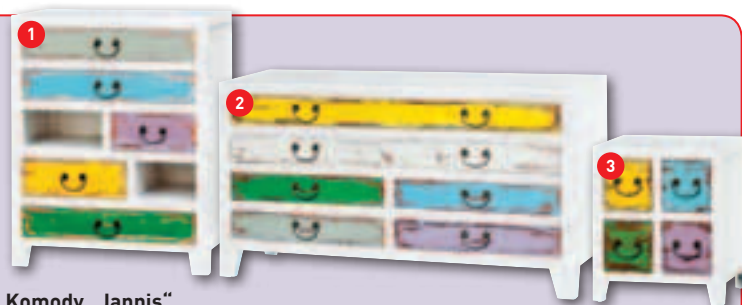

Komody „Jannis“

MDF, bílý lak, kovové úchytky,
1 3 velké a 2 malé barevné zásuvky, š/v/h: 75 x 92 x 45 cm. **4.990,- Kč** (19597246)
2 2 velké a 4 malé barevné zásuvky, š/v/h: 130 x 70 x 45 cm. **6.990,- Kč** (19597220)
3 4 malé barevné zásuvky, š/v/h: 44 x 52 x 36 cm. **2.990,- Kč** (19597288)

1 Komody

4.990,- Kč

místo 8.554,-*

-41%

Financování

466,- Kč měsíčně**

Komoda

7.490,- Kč

místo 10.374,-*

-27%