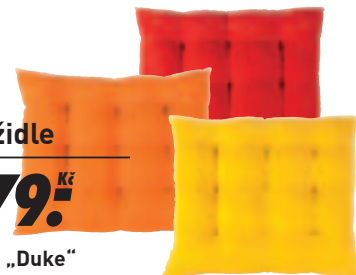

Ručník a osuška „Jolly“

100% BA, různé barvy.
50 x 100 cm. **119,- Kč** (19652420)
70 x 140 cm. **259,- Kč** (19652446)

Sedák na židle

od **179^{Kč}**

Sedák na židle „Duke“

různé barvy,
motivы a materiály.
(např.: 19401900)