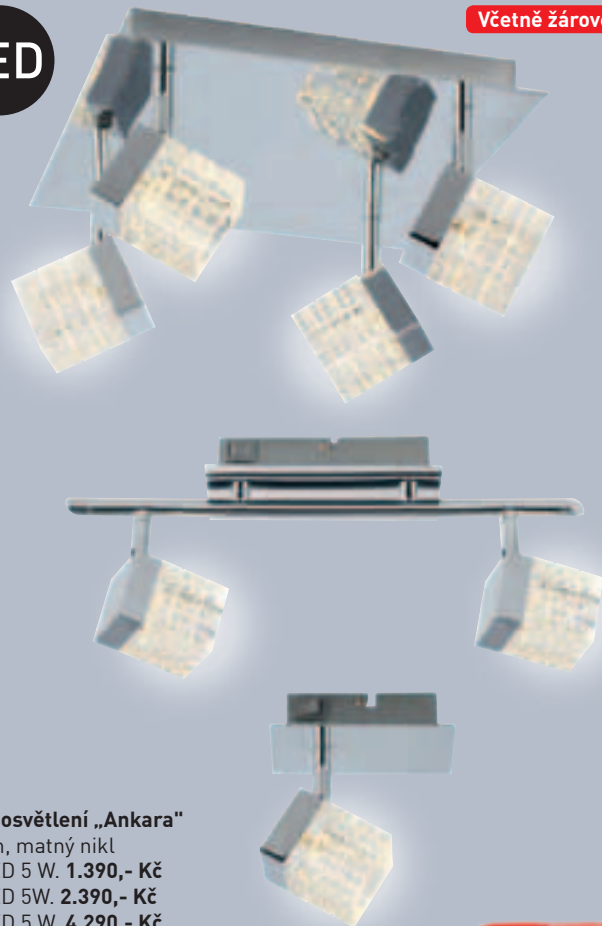

Série osvětlení „Ankara“

chrom, matný nikel

- 1 x LED 5 W. **1.390,- Kč**
- 2 x LED 5W. **2.390,- Kč**
- 4 x LED 5 W. **4.290,- Kč**
  (19370535, 19370569, 19370618)