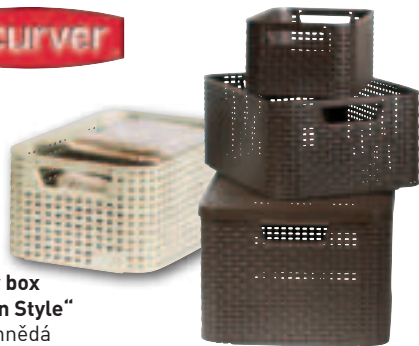

11 l. **169,- Kč**

24 l. **199,- Kč**

44 l. **299,- Kč**

(např.: 18822777, 18822892,
18822529, 18822694)

Box 5 l

119^{Kč}

Úložný box
„Rattan Style“
barva hnědá
nebo bílá.

7 l. **189,- Kč**