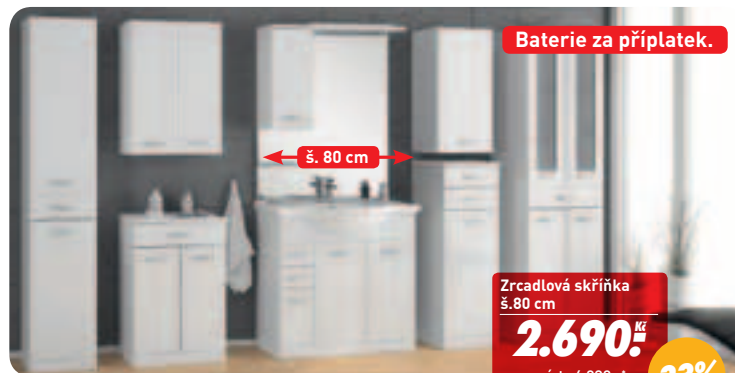

Baterie za příplatek.

Zrcadlová skříňka š.80 cm

2.690,-^{Kč}

místo 4.030,-*

-33%

Koupelnový program „Aquaplus“
přední plochy a korpus bílá barva ve vysokém lesku. Skříňka pod umyvadlo š.80 cm. **2.990,- Kč**, zrcadlová skříňka š.80 cm **2.690,- Kč**, umyvadlo š.85 cm **1.890,- Kč** (např. 17453515,17451676)