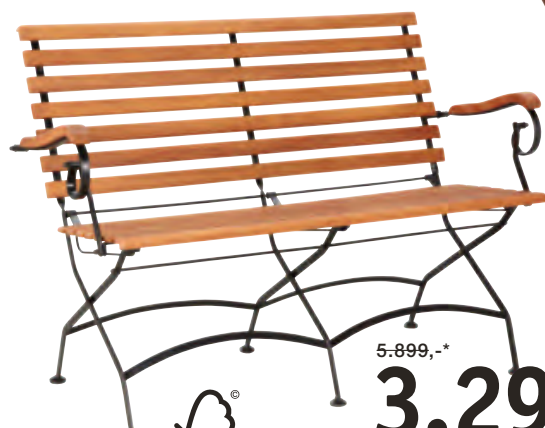

5.899,-*

3.299,-

[7] **ZAHRADNÍ LAVICE**

ambia. FSC