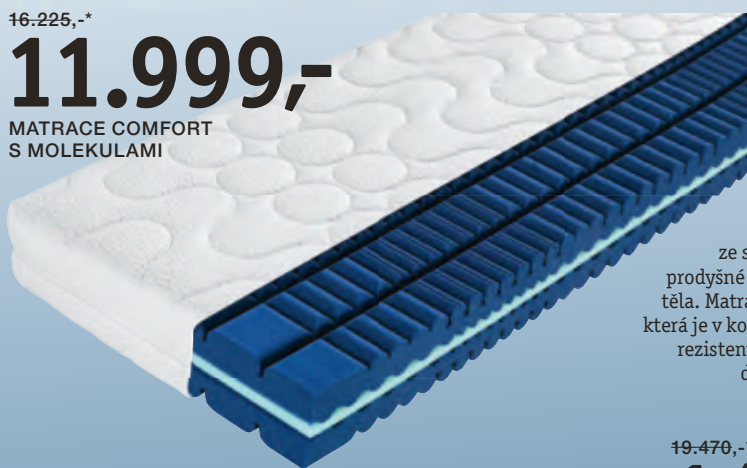

MOŽNOST NASTAVENÍ VÝŠKY ŠÍJE DO VÍCE ÚROVNÍ

16.225,-*

11.999,-

MATRACE COMFORT S MOLEKULAMI

Matrace ze studené pěny Comfort s molekulami, speciální 7zónové jádro ze studené pěny s optimální ochranou a vynikajícím systémem provzdušnění díky prodyšné struktuře materiálu. 4D molekuly se postarají o perfektní rozložení hmotnosti těla. Matrace minimalizuje nežádoucí tlak a reguluje cirkulaci vzduchu na vrchní vrstvě, která je v kontaktu s pokožkou. Vybrané materiály zamezují množení bakterií a jsou trvale rezistentní vůči roztočům. Dvojitý potah se stříbrnými ionty, s prodyšným klimatickým dutým vláknem. Výška jádra cca 18 cm, tvrdost H2 (středně tvrdá), 90x200 cm, místo 16.225,-* **11.999,-** (06830355/08)