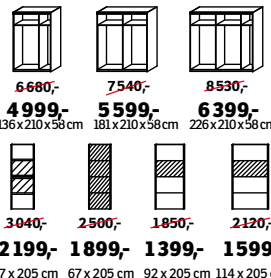

Skleněné dveře

Postel,
plocha lůžka: 180 x 200 cm, polohovací,
lamelový rošt, polyuretanová matrace,
1004520-01, (04830024-11)

Včetně polštářů

Úložný prostor

Výběr potahových materiálů

~~15 999,-~~

10999,-

DVOULŮŽKO