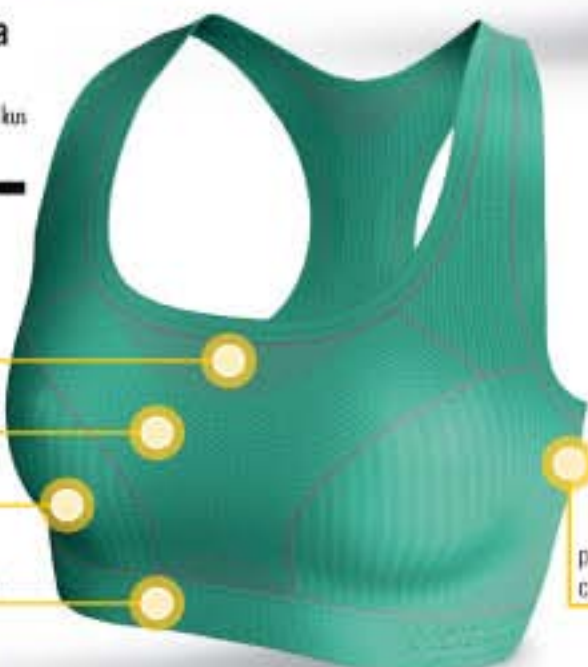

149.- kus

větrací zóna

kompresní zóna

podpůrná zóna

nekouzavý lem

zóna regulace vlhkosti

podpažní chladicí zóna

Grivit Sportovní ponožky – 2 páry

- komfortní pružný lem
- dokonalý odvod vlhkosti díky COOLMAX® freshFX®
- materiál: polyester, polyamid, elastan
- vel: 35/38–39/42

69.90 balení

další barevná provedení na www.lidl.cz

Crivit Gelový potah na sedlo