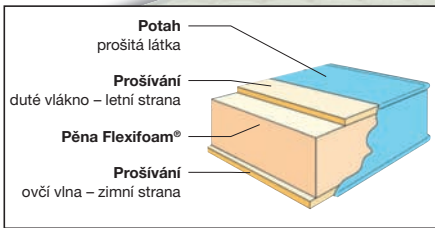

MATRACE TARRINGTON HOUSE BENEFIT

- kvalitní matrace s rozlišenou letní a zimní stranou
- vhodné uložení na pevný nebo lamelový rošt
- výška: cca 14 cm
- rozměry: 90 × 200, 85 × 195, 80 × 200 cm

Tarrington House

CENA ZA 1 ks 2 599,00
CENA ZA 1 ks ~~2 599,00~~
CENA ZA 2 ks 2 599,00
cena v přepočtu za 1 ks při odběru 2 ks

1+1 NAVÍC

1 299,50 ▲
1 572,40*

CHRÁNIČE NA MATRACE A POLŠTÁŘE

- rozměry chráničů: na matrace: 90 × 200 cm, na polštáře: 70 × 90 cm

řada Ultra-Healthy

- vrchní materiál: 80 % froté bavlna, 20 % PES
- spodní materiál: PU membrána
- boční materiál matracové chrániče: 100% PES