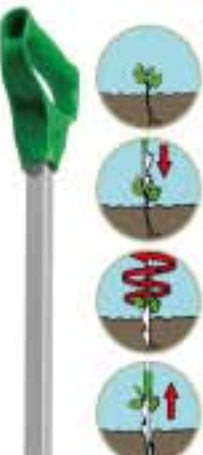

florabest Hliníková židle

- velmi stabilní provedení
- lehká hliníková konstrukce
- protiskluzové nohy
- odolná vůči počasí

rozměry: cca 60 x 110 x 68 cm,
hmotnost: 3,4 kg

799.- kus

florabest

Hliníkové skládací křeslo/židle

- jednoduchý nadčasový design
- lehká hliníková konstrukce se stabilní mechanikou
- protiskluzové nohy
- nastavitelné opěradlo s 8 polohami

rozměry: cca 58 x 113 x 69 cm,
hmotnost: 4,3 kg

1190.- židle kus

NÁŠ TIP
dokonalý komfort díky propracované vzdušné textilní výplni

délka: cca 102 cm

florabest

Vypichovač plevelů

- snadné vykroucení hluboko zakořeněného plevelu
- hlava nástroje z kvalitní tvrdé karbonové oceli
- rásada z lehkého a pevného hliníku

169.- kus

rozměry: cca 59 x 112 x 72 cm,
hmotnost: 5,2 kg

1290.- křeslo kus

florabest Květináč

- svěží barvy do interiéru i na balkon
- kvalitní karbonová ocel
- rozměry: $\varnothing$ 12,5 cm nahře,
   $\varnothing$ 9,5 cm dole,
  výška: 12,5 cm

29.90 kus

meradac Ubrus

- pro použití uvnitř i venku
- s látkovou lemovkou
- roční, omyvatelný odpuzující vodu a nečistoty
- rozměry: obdélnkový: cca 130 x 160 cm / kulatý: $\varnothing$ cca 160 cm

99.90 kus

florabest Pojízdný květináč

- pro snadné přemisťování rostlin
- robustní provedení
- rozměry: cca 59 x 29 x 32 cm

199.- kus

se 4 kolečky

florabest Květináč / balkonový truhlík

- včetně misky na vodu
- rozměry: balkonový truhlík: délka: 60 cm / květináč: $\varnothing$ 40 x 29 cm / květináč: $\varnothing$ 40 x 28 cm / závěsný květináč - 2 kusy: $\varnothing$ 20 a 25 cm

99.90 kus/balení

2 kusy