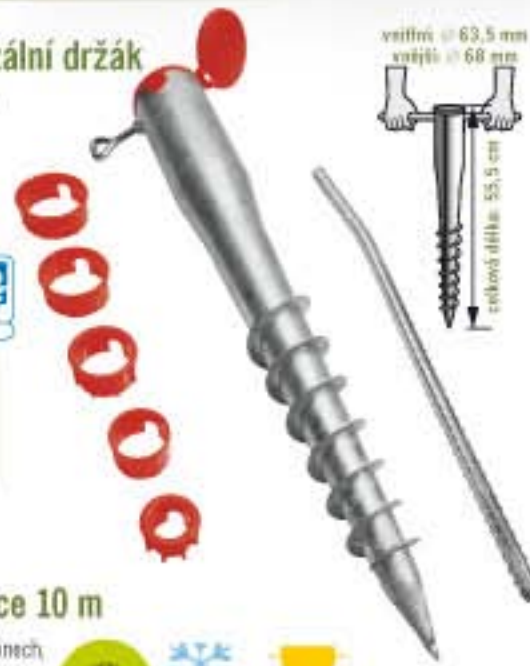

799.-^{ks}

objem koše: cca 360l

včetně robustní podložky proti nežádoucím škůdcům

široký otvor na odběr humusu

florabest Kovový univerzální držák

- robustní provedení z pozinkované oceli
- šroubovací tyč a upevňovací šroub
- sada redukci 25-38-43-50-55 mm

179.-^{ks}

na bezpečné upevnění sušáku nebo slunečnice

florabest Spirálová hadice 10 m

- vhodná na zavlažování rostlin na balkónech, terasách nebo malých zahradách
- odolná vůči počasí a UV záření
- kompletní sada s nástrčným systémem
- délka hadice: 10 m