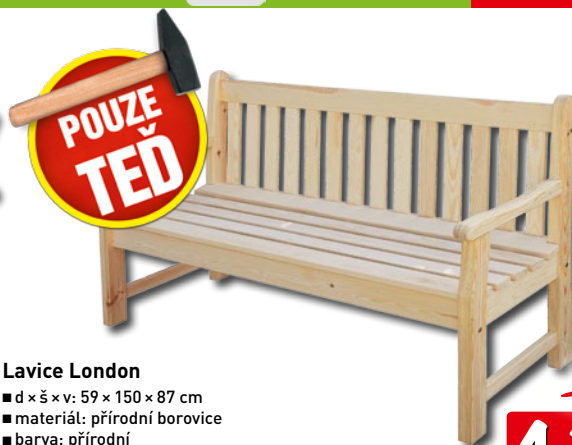

Lavice London

■ d × š × v: 59 × 150 × 87 cm
■ materiál: přírodní borovice
■ barva: přírodní
■ max. nosnost: 270 kg
xx 23555563

~~5.390,-~~
4.390,-

-18%