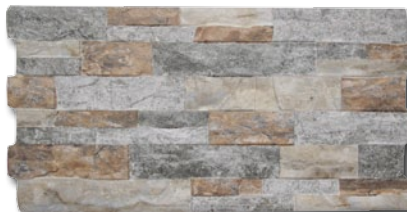

~~439,-~~  
**399,-/m<sup>2</sup>**

**Dlažba  
Piazzes Trevi**

- š x d: 32,5 x 32,5 cm
- barva: terracotta
- protiskluzová R9  
xx 23596597

~~209,-~~  
**199,-/m<sup>2</sup>**

**Obklad Cuenca Stone**

- š x d: 20 x 50 cm
- barva: hnědá, bílá-mix  
xx 23263499