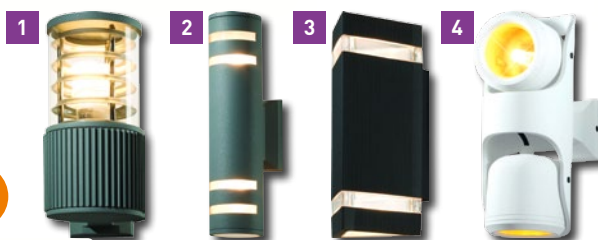

VENKOVNÍ SVÍTIDLA

od **990,-** ~~1.100,-~~

Produkt	Venkovní svítidlo Nancy	1	Venkovní svítidlo Calais	2	Venkovní svítidlo Calais	3	Venkovní svítidlo Orleans	4
Kód	xx 23217294		xx 23217447		xx 23217461		xx 23217423	
Cena	990,-		1.190,-		1.290,-		1.750,-