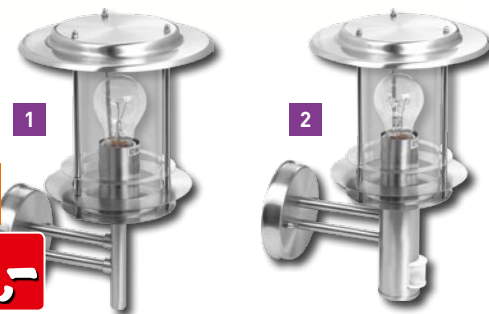

VENKOVNÍ SVÍTIDLA ODENSE

LaCultura.

od **909,-**

Produkt	Odense	1	Odense	2
Senzor	bez senzoru		se senzorem	
Kód	xx 21123672		xx 21125713	
Cena	909,-		1.290,-