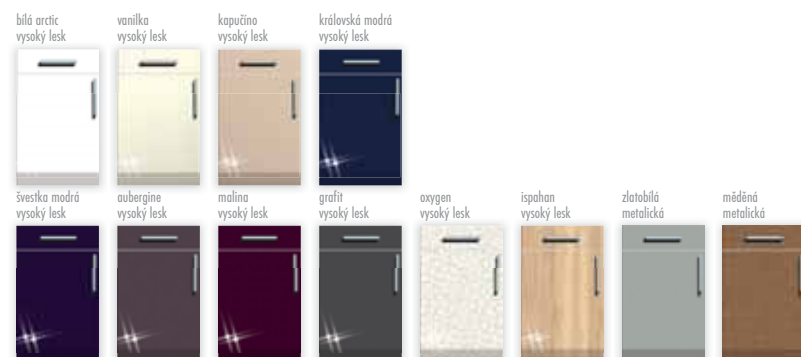

PLÁNOVANÉ
KUCHYNĚ NATUREL

CORNÉLIA
Trendové

od 7 438,-/bm

Jemné, hladké a čisté plochy s neobvyklým zkosněním na horních dveřích nahoru a spodních dveřích dolů. Výrazná geometrická strohost provedení předních ploch vzájemně vyvážená barevným provedením ve vysokém lesku a správným výběrem úchytky vytváří opravdovou lahůdku i pro náročné.