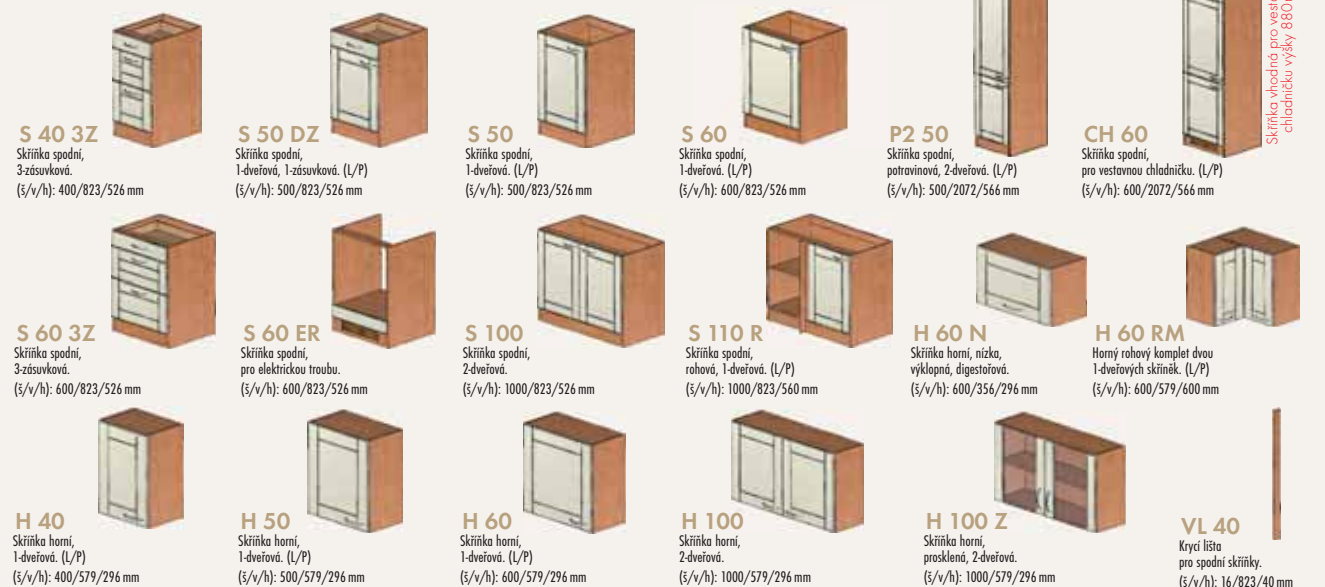

PROVEDENÍ KORPUSŮ A TYPOLOGIE SKŘÍŇÍ