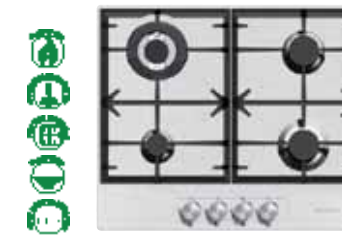

BHG695SS
60 cm plynová varná deska
1 x 3.80 kW trojitý (wok) hořák
2 x 1.75 kW střední hořák
1 x 1.00 kW malý hořák
Bezpečnostní pojistka na všech hořácích, Přední ovládání, Automatické knoflíkové zapalování, Litinové mřížky

Doporučená MOC s DPH bez PHE: 5 050,- Kč

4 490 Kč