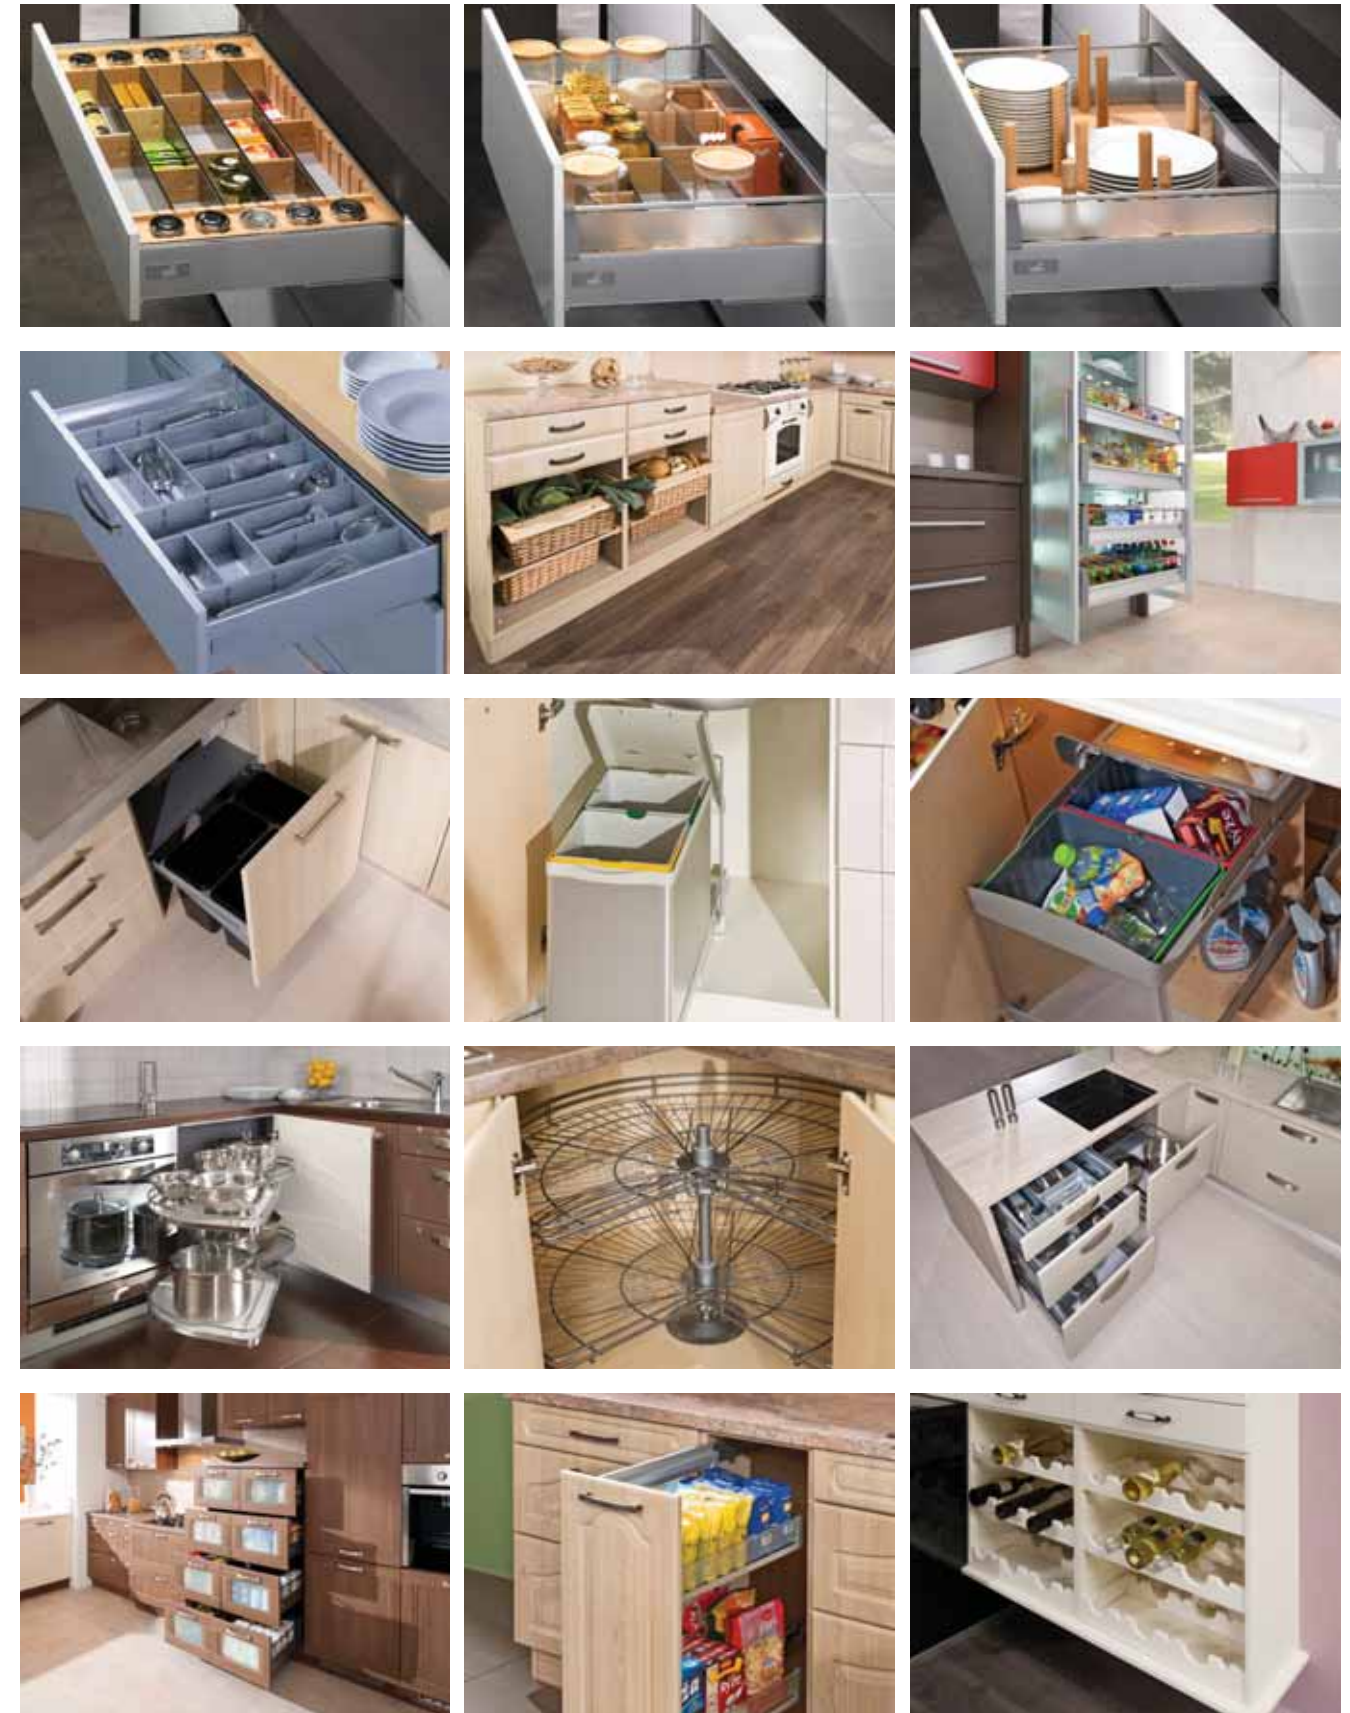

SEKTOROVÉ
KUCHYNĚ MULTI

NIKOLA

od 6 694,- /za sestavu 2,10 m

hrůška polní
/ výplň vanilka patina
/ hrůška polní

korpus / přední plocha

Jednoduché, hladké provedení dveří kuchyně, barevně zajímavé a moderní s vysoce lesklou fólií, s rámovým provedení zasklených dveří, nabízí možnost vytvořit pěknou a praktickou kuchyň, a všechno, co si snadno umíte představit pod pojmem moderní kuchyně. Přestože jednoduché linie působí extravagantně, ve skutečnosti splňují každodenní nároky přípravy jídla.

PROVEDENÍ KORPUSŮ A TYPOLOGIE SKŘÍŇÍ