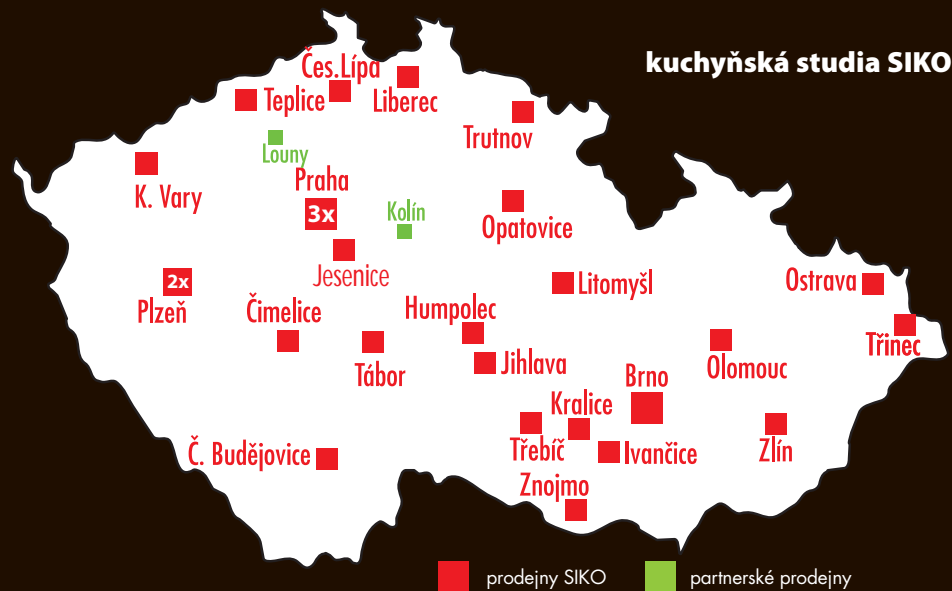

■ prodejny SIKO ■ partnerské prodejny

Navštivte naše kuchyňská studia na následujících prodejnách SIKO:

Brno - Avion Shopping Park /Po-Pá 10.00-20.00, So-Ne 9.00-20.00/ Skandinávská 8, Tel: 543 420 470; **Humpolec /Po-Pá 8.00-17.00, So 8.30-12.00, Ne 13.30-17.00/** Pražská 489, Tel: 565 537 270; **Jihlava /Po-Ne 9.00-19.00/** Brněnská ul. 76/5482 - vedle Tesco, Tel: 561 003 999; **Liberec /Po-Ne 9.00-19.00/** Sousedská 626 - u Globusu, Tel: 481 001 050; **Olomouc /Po-Ne 9.00-19.30/** Kalkova ulice 37 - u Tesco, Tel: 585 700 799; **Praha - Č. Most /Po-Ne 9.00-21.00/** Skorkovská 1310 - vedle Makra, Tel: 281 040 404; **Praha - Průhonice /Po-Pá 10.00-21.00, So-Ne 9.00-21.00/** V Oblouku 800, Tel: 267 990 241; **Praha - Zličín /Po-Ne 9.00-21.00/** Helsinská ul., Tel: 232 006 111; **Tábor /Po-Pá 8.00-19.00, So-Ne 9.00-19.00/** Moskevská 2941 - směr ČB, Tel: 381 254 247; **Teplice /Po-Pá 8.00-19.00, So 8.00-16.00, Ne 9.00-17.00/** Dubská 3265, Tel: 417 539 110; **Trutnov /Po-Pá 8.00-17.00, So 8.30-12.00, Ne 13.30-17.00/** Roty Nazdar 519, Tel: 499 817 919; **Zlín /Po-Ne 9.00-19.30/** Tr. 3. května 1205, Centro II (vedle Tesco), Tel: 577 120 202

od 04/2013 připravujeme kuchyně na prodejnách SIKO:

Ivančice /Po-Pá 7.00-17.00, So 8.00-11.00/ Oslavanská 25, Tel: 546 452 983; **Znojmo /Po-Pá 8.00-17.00 So 8.00-12.00/** Dukelských bojovníků 160, Tel: 515 221 680

od 05/2013 připravujeme kuchyně na prodejnách SIKO:

Karlovy Vary /Po-Pá 9.00-19.00, So 9.00 - 13.00/ Jenišov 125 (u Mercedesu), Tel: 724 834 240; **Ostrava /Po-Pá 8.00-19.00, So 9.00-18.00, Ne 10.00-18.00/** Výškovická, u Studia 3143, Tel: 596 623 288; **Plzeň /Po-Ne 8.00-20.00/** Písecká 489, Tel: 377 454 000; **Plzeň Studentská /Po-Pá 7.00-19.00, So 8.00 -13.00/** Studentská 52, Tel: 378 229 110; **Louny /Po-Pá 9.00-17.00, So 9.00-14.00/** V.H.V. s.r.o., Topolová 2683, Tel: 415 655 026

od 06/2013 připravujeme kuchyně na prodejnách SIKO:

Česká Lipa /Po-So 9.00-18.00, Ne 10.00-16.00/ Borská 3 291, Tel: 481 006 499; **České Budějovice /Po-Pá 7.00-19.00, So-Ne 8.00-18.00/** Strakonická 2646, Tel: 387 901 110; **Čimelice /Po-Pá 8.00-17.30, So 8.30-16.00, Ne 13.30-17.30/** Čimelice 330, Tel: 382 905 173; **Jesenice /Po-Pá 8.00-18.00, So 8.00-12.00, Ne 13.00-17.00/** Budějovická 825, Tel: 244 912 050; **Kralice n. Oslavou /Po-Pá 8.00-17.00, So 8.30-12.00, Ne 13.30-17.00/** Kralice n. Osl. 289, Tel: 568 643 662; **Litomyšl /Po-Pá 8.00-18.00, So 8.00-12.00, Ne 13.00-17.00/** Svitavská 1207, Tel: 461 001 922; **Opatovice n. Labem /Po-Ne 9.00-20.00/** Pardubická 352, Tel: 466 799 555; **Třebíč /Po-Pá 8.00-17.00, So 8.30-12.00, Ne 13.30-17.00/** Hrotovická 1184, Tel: 564 036 060; **Třinec /Po-Pá 8.00-17.00, So 8.30-12.00, Ne 13.30-17.00/** Oldřichovice 169, Tel: 591 007 900;

od 07/2013 připravujeme kuchyně na prodejnách SIKO:

Kolín /Po-Pá 7.30-17.00, So 8.00-12.00/ Uni Kolín, Havlíčkova 446, Tel: 321 726 979