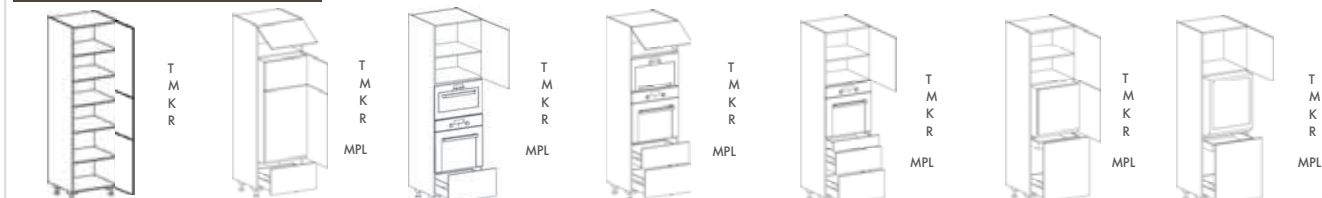

SKŘÍŇKY VYSOKÉ PRO ZABUDOVATELNÉ SPOTŘEBIČE

VÝŠKA 195,4 CM / 214,6 CM

šířka 60 cm univerzální skříňka pro vstavané spotřebiče CHU
šířka 60 cm pro vestavnou kombinovanou chladničku CH 1Z
šířka 60 cm skříňka pro vestavnou mikrovlnnou a elektrickou troubu EMR 1ZA
šířka 60 cm pro vestavný kávovar/mikrovlnnou a elektr. troubu EMR 2ZA
šířka 60 cm pro vestavný kávovar/el. troubu /kompakt. troubu a vyhřívanou zásuvku ER 3Z
šířka 60 cm pro vestavnou chladničku/mrazák CH KTS
šířka 60 cm pro vestavnou vinotéku V KTS