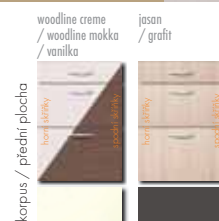

Trendové hladké dveře s jemným zaoblením hran v moderních odstínech, barevně sladěné s korpusem kuchyně, která vytváří blok 2400 mm s místem pro vaření a mytí, dýchá z ní modernost a skutečný požitek z vaření, pečení a požívání. Kuchyně Rita je jednoduché řešení i pro náročné.

Stylová a přitom jednoduchá, tvarově neobyčejná. V kombinaci se stylovou úchytkou umí upoutat a také správným výběrem provedení zpříjemnit a zútlunít interiér kuchyně. Ale to, co vnáší do místnosti život, jsou jasné odstíny doplňků a detaily se stolováním.

PŘEHLED PRVKŮ

- **S 90 3Z**
  Skříňka spodní, 3-zásuvková.
  (š/v/h): 900/823/566 mm
- **H 90 N**
  Skříňka horní, nízká, vyklapná, 1-dveřová.
  (š/v/h): 900/356/296 mm
- **S 90 K**
  Skříňka spodní, dřezová, zásuvkovo-sklopná.
  (š/v/h): 900/823/566 mm
- **H 60 N**
  Skříňka horní, nízká, vyklapná, 1-dveřová.
  (š/v/h): 600/356/296 mm
- **S 60 ER**
  Skříňka spodní, pro elektrickou troubu.
  (š/v/h): 600/823/526 mm
- **B 16/150/900**
  Dřevěná police s kováním TUCANO
  (š/v/h): 900/16/150 mm

PROVEDENÍ KORPUSŮ A TYPOLOGIE SKŘÍŇÍ

Pozor! Je třeba definovat orientaci dveří (L-levé, P-pravé).