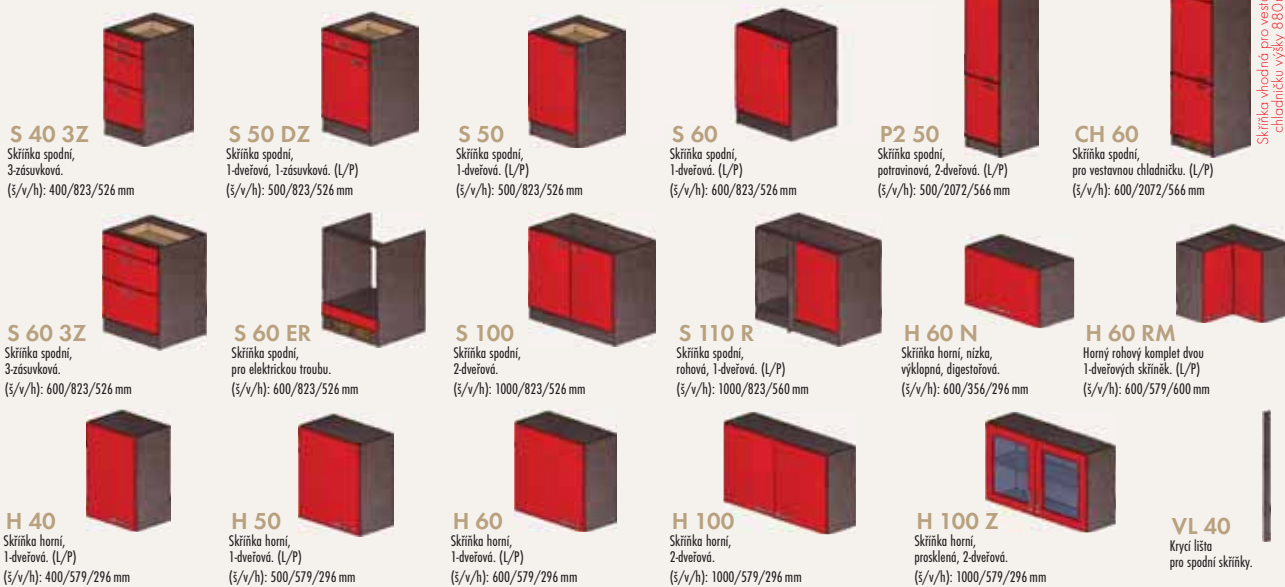

RITA od 9 669,- /za sestavu 2,10m

PROVEDENÍ KORPUSŮ A TYPOLOGIE SKŘÍŇÍ