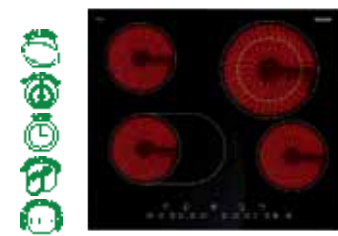

Doporučená MOC s DPH bez PHE: 13 990,- Kč

9 990 Kč

BMC253SS
Vestavná mikrovlnná trouba s grilem a horkým vzduchem
10 funkcí, 5 stupňů výkonu, Objem 25 litrů, Výkon mikrovln: 900 W, Výkon grilu: 1100 W, Výkon horkého vzduchu: 2500 W, Digitální programovatelné hodiny se zobrazením funkce a teploty, Tlačítkové/knoflíkové ovládání, Vnitřní osvětlení, Funkce rychlého startu, Nerezový vnitřní povrch, Povrchová úprava proti otiskům prstů, Bezpečnostní zámek

Doporučená MOC s DPH bez PHE: 6 490,- Kč

4 490 Kč

BH1645SS
60 cm Indukční varná deska
1 x 2.20 kW indukční varná zóna s funkcí BOOSTER, Ø 220mm
1 x 2.20 kW indukční varná zóna s funkcí BOOSTER, Ø 180mm
1 x 1.40 kW indukční varná zóna s funkcí BOOSTER, Ø 150mm
1 x 1.40 kW indukční varná zóna s funkcí BOOSTER, Ø 140mm
4 ukazatele zbytkového tepla, 4 nezávislé generátory indukce, Funkce automatického rozeznávání na indukčních zónách, Funkce pauza, Funkce opakování posledního nastavení desky, Tenký rámeček z hliníku

Doporučená MOC s DPH bez PHE: 12 990,- Kč

9 990 Kč

BHC607SS
60cm dotyková sklokeramická varná deska
2 x 1.20 kW varná zóna High Light, Ø 165mm
1 x 1.10/2.00 kW oválná varná zóna High Light, Ø 165/270mm
1 x 1.00/2.20 kW dvojitá varná zóna High Light, Ø 140/220mm
Přední dotykové ovládání, Bezpečnostní zámek, 4 ukazatele zbytkového tepla, Časovač, Tenký rámeček z nerezové oceli