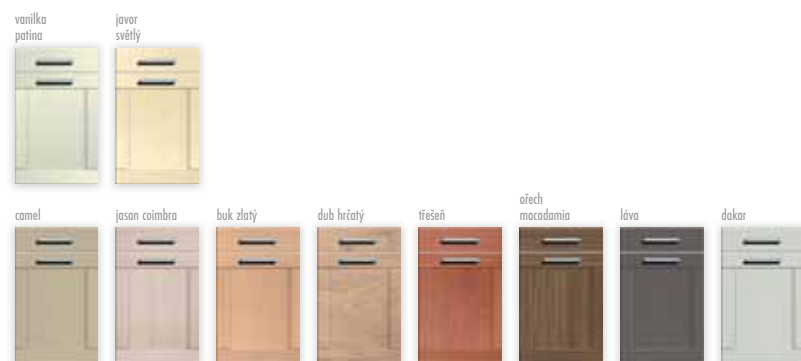

PLÁNOVANÉ
KUCHYNĚ NATUREL

PAVLA

Klasické od 7 438,-/bm

PLÁNOVANÉ
KUCHYNĚ NATUREL

KATKA

Klasické od 7 438,-/bm

Jemná kuchyně s rámovými dveřmi, kde vodorovné vlisy dveří jsou průběžné po celé ploše a svislé s frézovaným profilem jsou kratší. V působivě sladěných dřevinách dostává kuchyň náležitou eleganci.

Opticky přitažlivá, s nádechem elegance, stylová a romantická. Díky mnoha detailům a barevným řešením působí útulně a pohodlně, vyčaruje v jakémkoliv městském bytě venkovskou atmosféru. Ti, kterým moderní kuchyně nic neříkají, dají přednost právě této kuchyni.