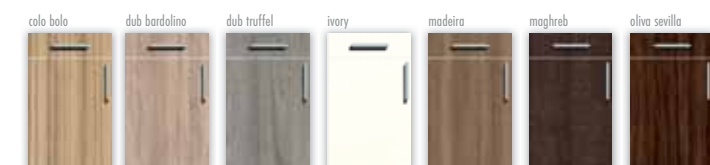

Barbora | od 5 833,- /bm

Trendové
Moderní
Klasické
Rustikální

PLÁNOVANÉ
KUCHYNĚ NATUREL

NOVINKA 2013
DARA
Trendové

od 5 213,- /bm

Kuchyně Dara nabízí v uvedeném podání vše, co si lze představit pod pojmem moderní kuchyně. Základním pocitem z této kuchyně je lehkost.