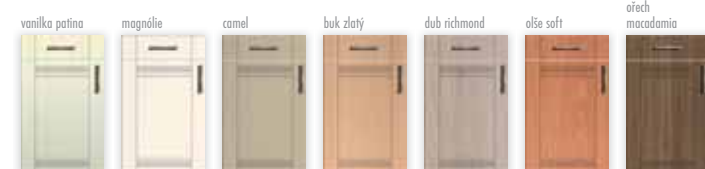

PLÁNOVANÉ
KUCHYNĚ NATUREL

ALENA

Klasické od 7 438,-/bm

PLÁNOVANÉ
KUCHYNĚ NATUREL

MALVINA

Klasické od 5 833,-/bm

Kuchyně s rámovou konstrukcí je určena hlavně pro zákazníky, kteří ocení čistý a jednoduchý detail. Vodorovné vlny mají jemné frézované drážky a softová fólie na předních plochách vyvolává dojem přírodního materiálu. Ideální je kombinace s nerezovými spotřebiči, které ještě zvýrazňují kvalitu použitých materiálů a estetický vzhled kuchyně.

Kuchyně venkovského stylu. Hladké rovné dveře oživují mělké drážky vytvářející dojem lamelové výplně. Jemné odstíny barevných dekorů spolu s pilastry vytvářejí dojem romantické klasiky i modernosti. Tato kuchyně vypadá díky mnohým detailům velmi elegantně a útulně.