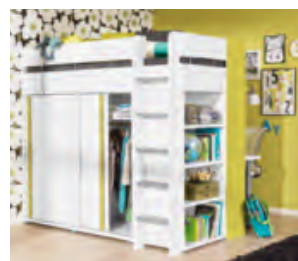

Průchozí šatní skříň! Dostatek místa pro všechno!

1 Program MONDO CLUB je doslova pastvou pro oči! Kreativní provedení a zajímavé kontrasty barev, tvarů a materiálů programu MONDO CLUB zaujmou opravdu každého. Příklad ceny: lůžko v provedení bílá barva/dekor divoký dub, kontrasty v antracitové barvě, plocha lůžka cca 90x200 cm, místo 13.719,-* **7.999,-** - rohová šatní skříň s přední stranou v bílé barvě, korpus v dekoru divoký dub, kontrasty v antracitové barvě, vč. shrnovacích dveří a osvětlení, Š/V/H: cca 152/221/100 cm, místo 36.101,-* **22.999,-** - doplňkový nábytek, matrace, lamelový rošt, dekorace a potah za příplatek (04410343/45-46)