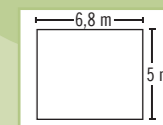

12690.-

- Párty stan**
 - 6,8x5 m, výška 3,3 m, 2 špiče
 - vodě odolný
 - 8stranný
 - materiál 260 g/m² polyester s PVC potahem
 - běžový
 8656541

12390.-

NASTAL ČAS
NA ZAHRADNÍ PÁRTY

Sezónní zboží není ve stálém sortimentu.