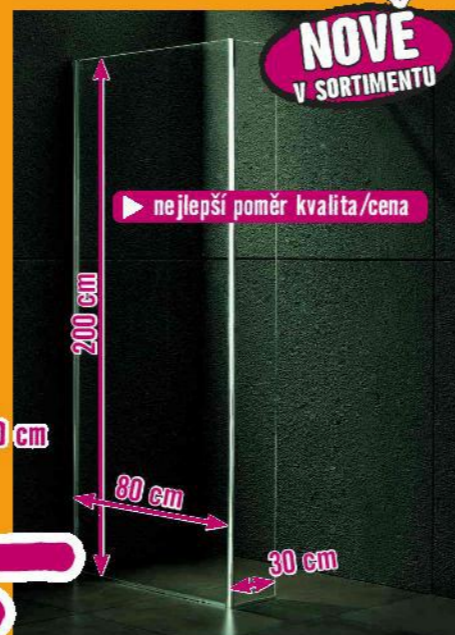

Nejširší výběr sprchových a masážních boxů!

Důvěřujte značkové kvalitě, modernímu designu a garanci trvale nejnižších cen. To vše naleznete pouze u nás v HORNBAChu v oddělení sanity.

Sprchový kout namontujeme za vás:

**PROFESIONÁLNĚ
A PŘESNĚ**

Díky našim profesionálům v montážním servisu jsme připraveni kdykoliv podpořit vaše projekty. Zajistit perfektní výsledky a to vše za trvale nejnižší ceny.

Sprchový kout Hollywood
- bezpečnostní sklo 6 mm, čiré
- rám chrom
8365538, 8614237

	Č. výrobku	Cena
Sprchová stěna 80x200 cm	8365538	3390.00
Sprchová stěna 90x200 cm	8365539	3550.00
Sprchová stěna 100x200 cm	8529989	3940.00
Sprchová stěna 110x200 cm	8529990	4030.00
Sprchová stěna 120x200 cm	8529991	4040.00
Boční stěna 30x200 cm	8614237	1950.00
Boční stěna 45x200 cm	8614238	2600.00
Stabilizační tyč 60 cm	8678061	659.00

Např.: sprchová stěna 80x200 cm,
boční sprchová stěna 30x200 cm

5340.-

**NOVĚ
V SORTIMENTU**

▶ nejlepší poměr kvalita/cena

XXL výběr sanitárního sortimentu a kompletního příslušenství za trvale nejnižší ceny!

Ruku na to:
Žádné akční ceny Vždy výhodně

Najdete-li u konkurence identické zboží levněji, nabídneme vám stejnou cenu jako u konkurence, navíc sníženou ještě o 10%. Platí také pro reklamní akce, slevy i internetové ceny. Neplatí pro výprodeje. Podrobnosti v našich informačních centrech.