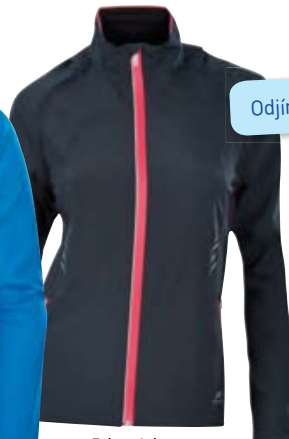

Dámská

Odjímatelné rukávy!

BOOTDOCS

Vložky do bot Insoles Standard Uni

Vložky do sportovní obuvi, ¼vrtvá konstrukce, tlumící prvky v přední i zadní části.
vel. 36-48 [3971182]

místo 649,-
399,-