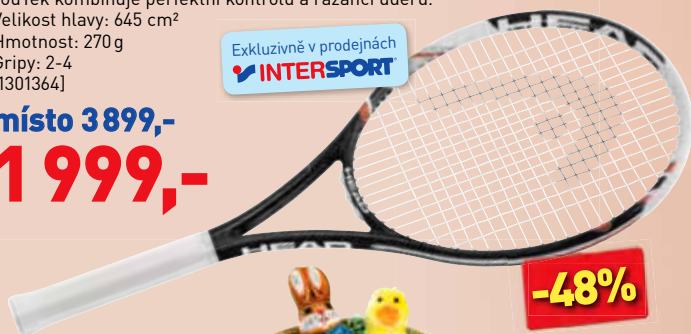

2 dózy:

místo 258,-

219,-

HEAD

Tenisová raketa YouTek IG Supreme

Raketa pro závodní a pokročilé hráče, díky technologii YouTek kombinuje perfektní kontrolu a razanci úderů.

Velikost hlavy: 645 cm²

Hmotnost: 270 g

Gripy: 2-4

[1301364]

Exkluzivně v prodejnách
INTERSPORT

místo 3 899,-

1 999,-

-48%

Wilson.

Tenisová raketa Blade 98 BLX