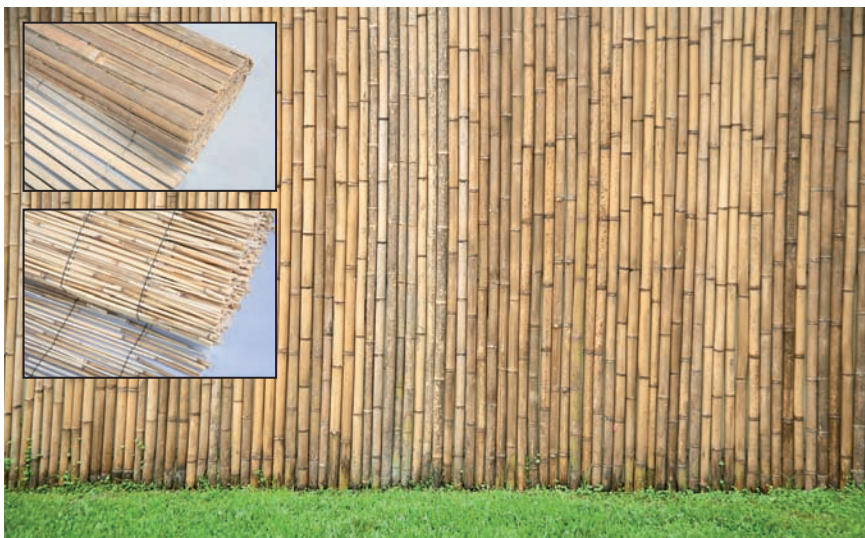

RÁKOSOVÁ/BAMBUSOVÁ ROHOŽ

- rákosové a bambusové rohože, ze štípaného bambusu nebo z neloupaného rákosu
- účinná ochrana proti slunci, větru a pohledu

	cena bez DPH	cena s DPH
rohož rákos 1 × 5 m	169,99	205,69
rohož rákos 1,5 × 5 m	229,99	278,29
rohož rákos 2 × 5 m	349,99	423,49
rohož bambus 1 × 5 m	229,99	278,29
rohož bambus 1,5 × 5 m	349,99	423,49
rohož bambus 2 × 5 m	449,99	544,49

od 169,99/205,69*