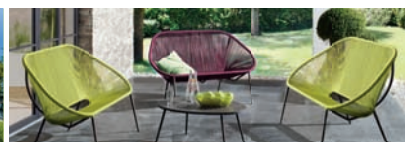

**3 599,00/4 354,79\***

  
 NÁKUP ZA **10 %**

\* cena s DPH

Zahradní nářadí

Grilování

Zahradní nábytek

Moje báječné jaro na zahradě