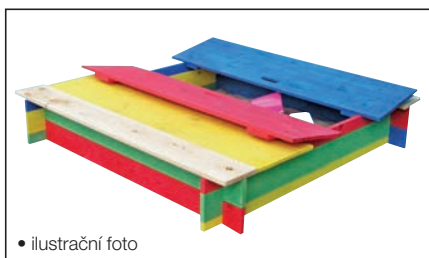

DŘEVĚNÉ PÍSKOVIŠTĚ

- s poklopem, bez nátěru
- rozměry: 120 × 120 × 21 cm

• ilustrační foto

	cena bez DPH	cena s DPH
dřevěné pískoviště	839,99	1 016,39
písek do pískoviště	99,99	120,99

od 99,99/120,99*