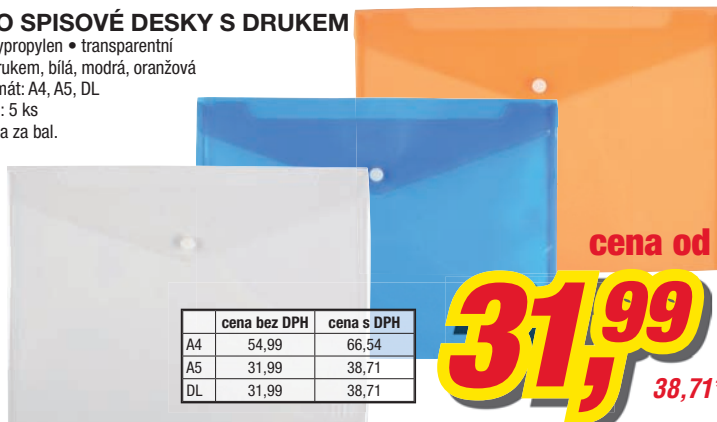

cena od

31,99
38,71*

	cena bez DPH	cena s DPH
A4	54,99	66,54
A5	31,99	38,71
DL	31,99	38,71