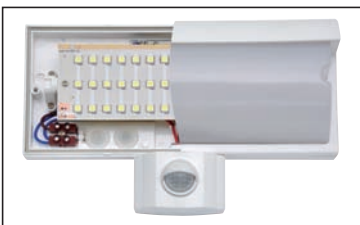

VENKOVNÍ SVÍTIDLO LED S POHYBOVÝM ČIDLEM

- bílá/černá/stříbrná • LED světlo se senzorem 120 st.
- 45x LED diod, 9 W, krytí IP44