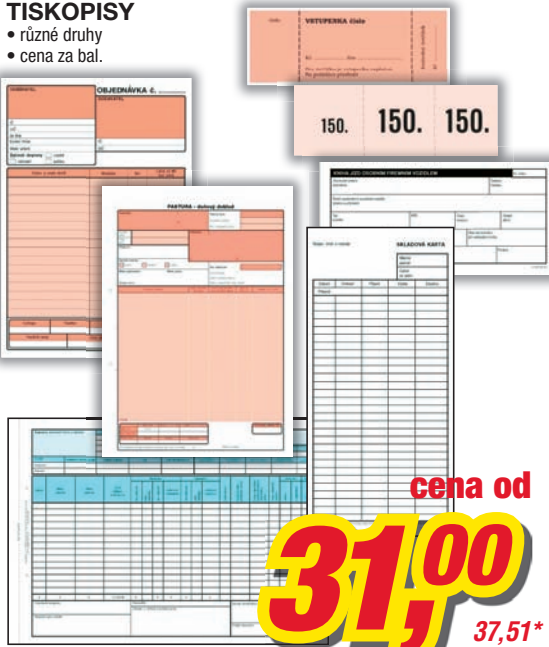

- hnědá, průhledná
- rozměry: 66 m x 48 mm
- bal.: 6 ks • cena za bal.

89,99
108,89*

ARO GELOVÉ PERO

- mix barev
- bal.: 20 ks
- cena za bal.

39,99
48,39*

* cena s DPH

TISKOPISY

- různé druhy
- cena za bal.