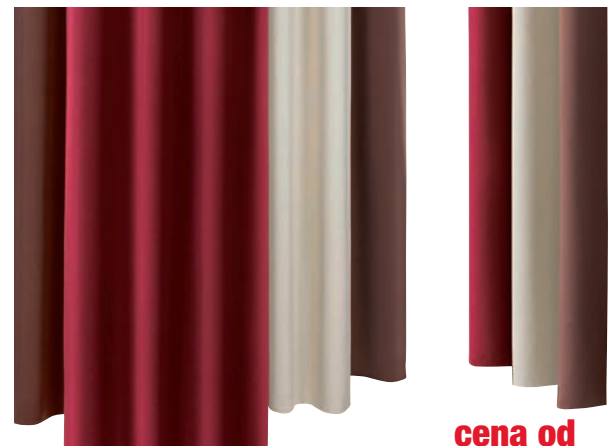

cena od

99,99
120,99*

	cena bez DPH	cena s DPH
Black out	299,99	362,99
Organza	99,99	120,99

B.E.S. - Petrovice, s.r.o.